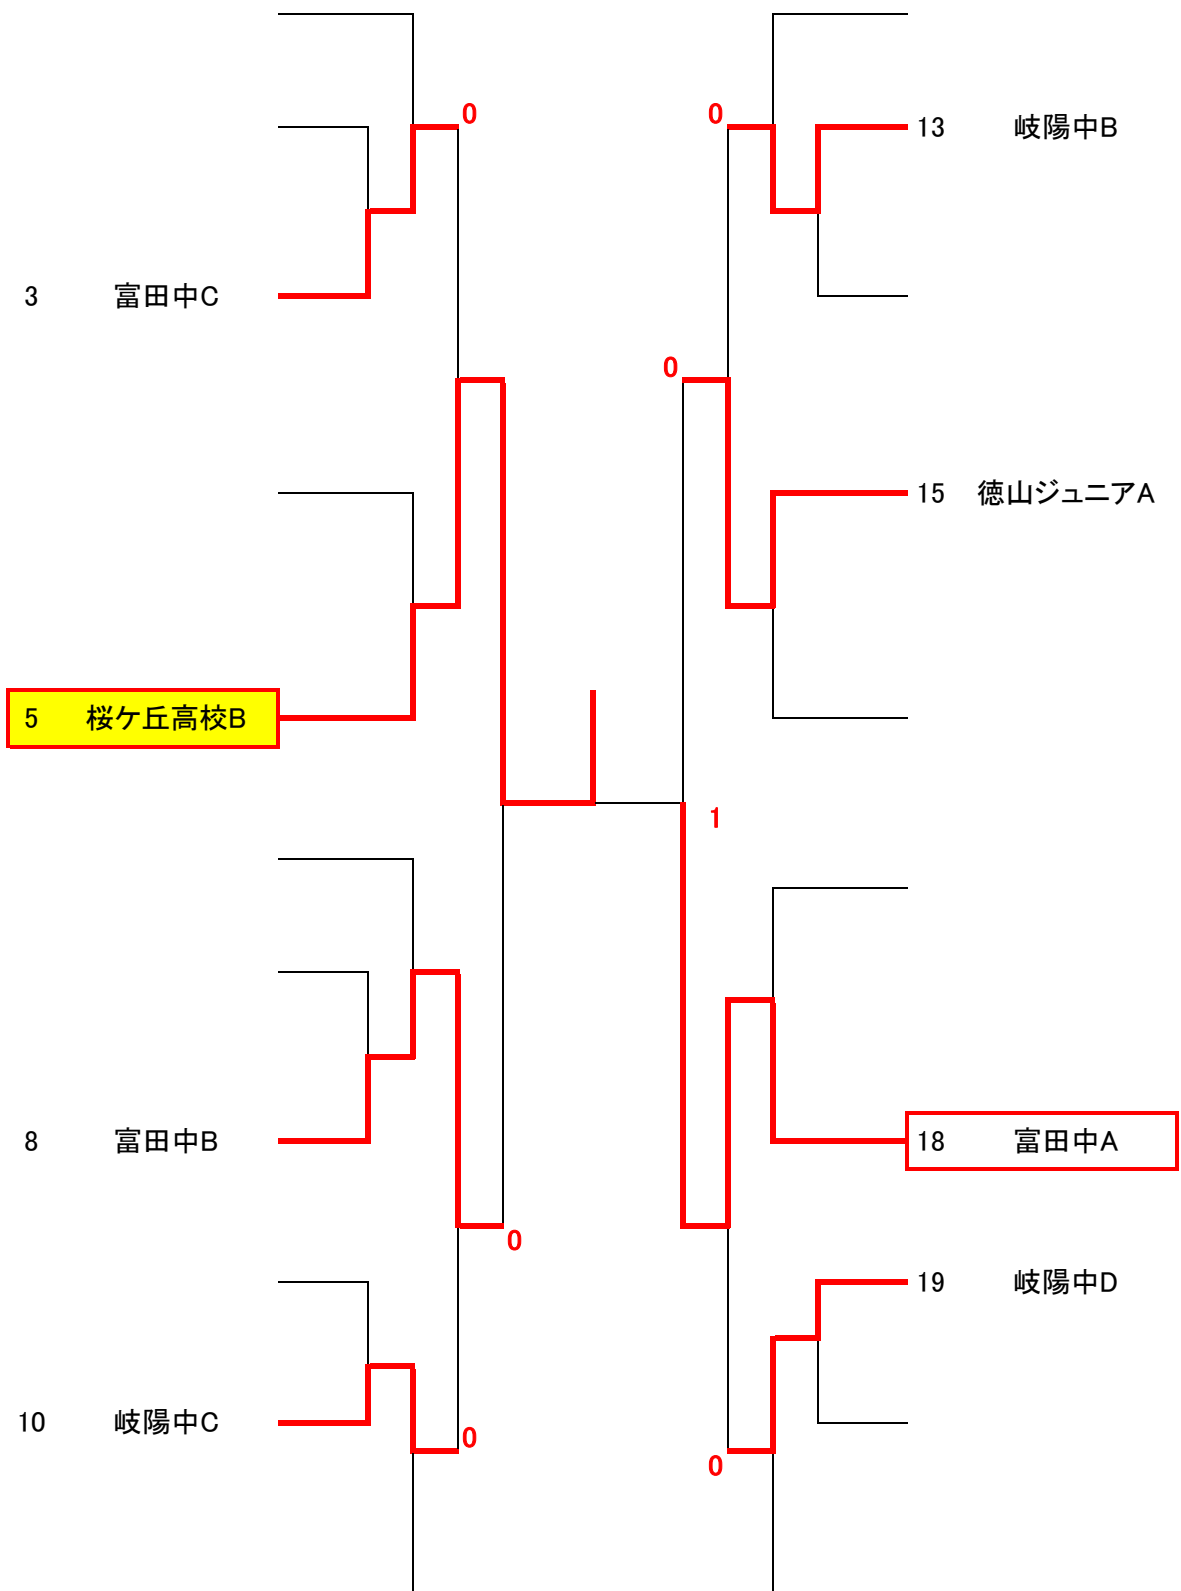

# 令和2年度 会長杯ソフトテニス大会 (団体戦)

主 催 周南市ソフトテニス連盟  
後 援 (公財)周南市体育協会  
日 時 令和3年2月27日(土) 9時開会  
[雨天の場合:2月28日(日)]  
場 所 キリンビバレッジ周南庭球場

大会名	令和2年度 会長杯ソフトテニス大会(団体戦)
開催日	令和3年2月27日(土)
開催場所	麒麟ビバレッジ周南庭球場

	1位	2位	3位	
男子の部	東ソー南陽	周南市役所	トクヤマ A	徳山クラブ
女子の部	スピリッツ山口	徳山クラブ	周陽中学校 A	徳山ジュニア A

【男子の部】

7ゲームマッチ 相互審判

【男子の部:コンソレーション】

7ゲームマッチ 相互審判

【女子の部】

7ゲームマッチ 相互審判

【女子の部:コンソレーション】

7ゲームマッチ 相互審判