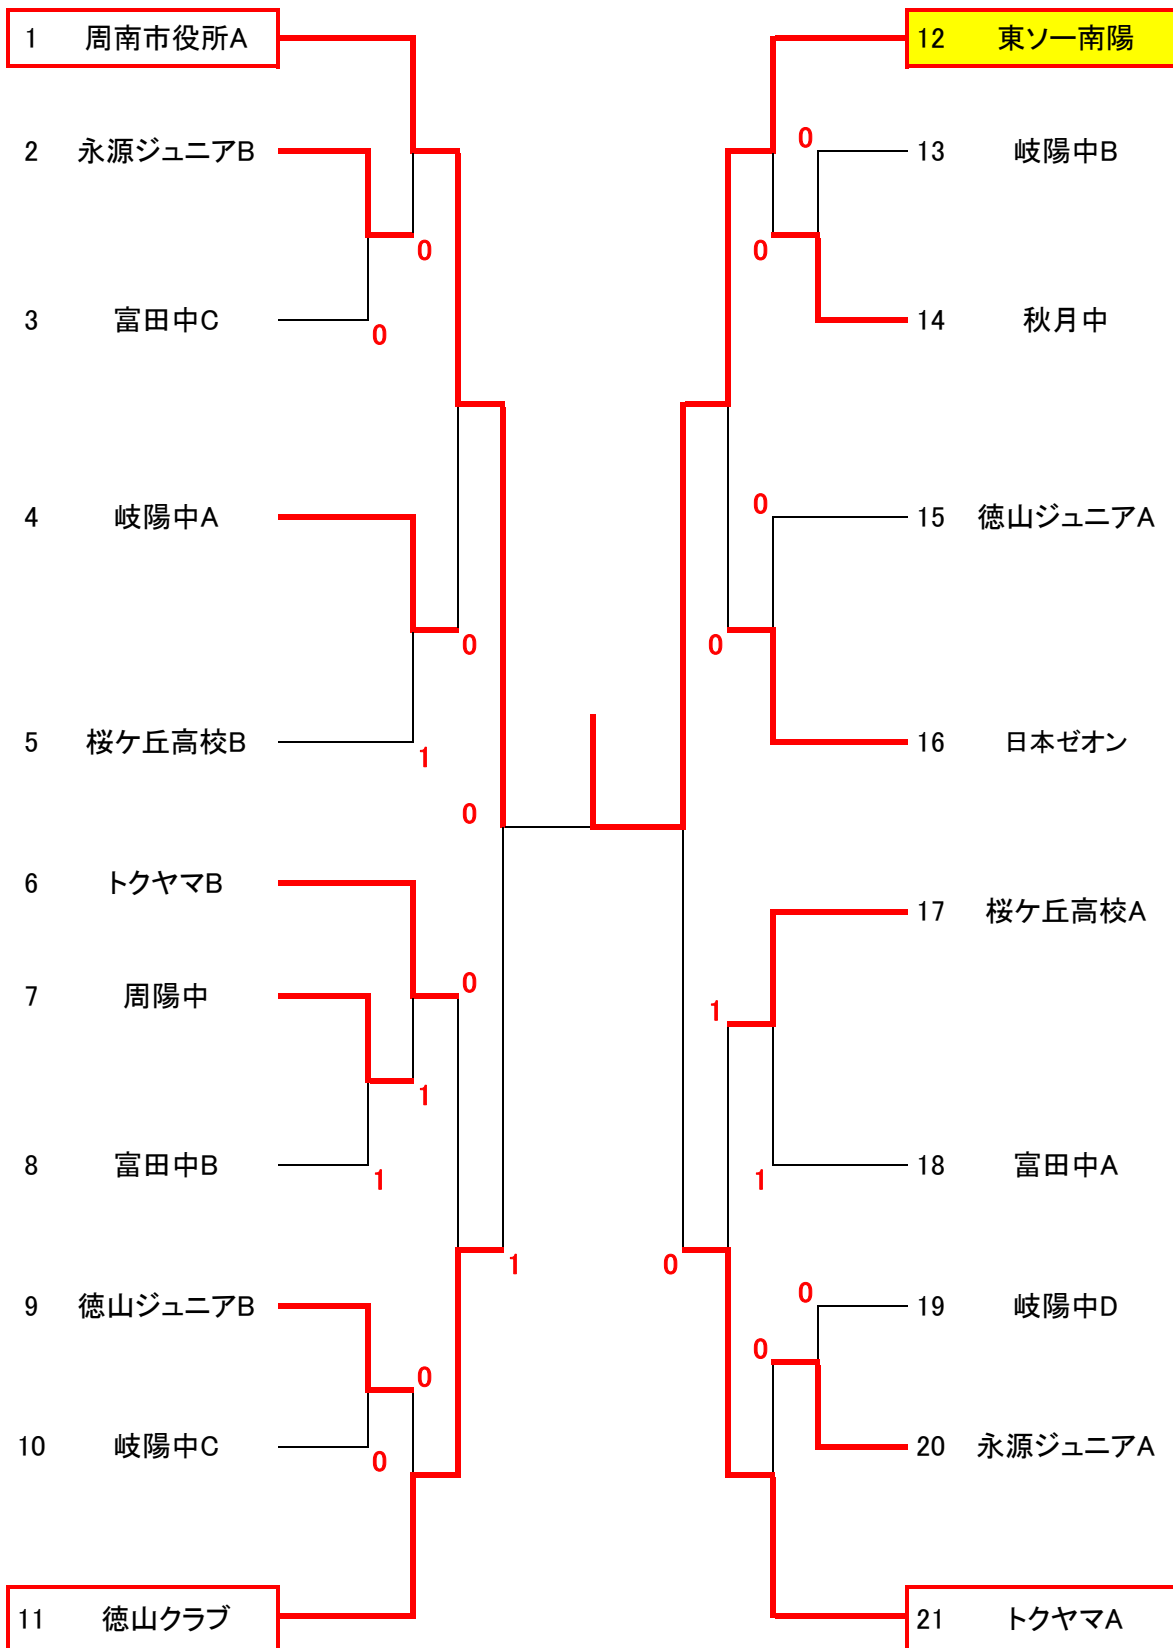

# 令和2年度 会長杯ソフトテニス大会 (団体戦)

主 催 周南市ソフトテニス連盟  
後 援 (公財)周南市体育協会  
日 時 令和3年2月27日(土) 9時開会  
[雨天の場合:2月28日(日)]  
場 所 キリンビバレッジ周南庭球場

大会名	令和2年度 会長杯ソフトテニス大会(団体戦)
開催日	令和3年2月27日(土)
開催場所	麒麟ビバレッジ周南庭球場

	1位	2位	3位	
男子の部	東ソー南陽	周南市役所	トクヤマ A	徳山クラブ
女子の部	スピリッツ山口	徳山クラブ	周陽中学校 A	徳山ジュニア A

【男子の部】

7ゲームマッチ 相互審判

【男子の部:コンソレーション】

7ゲームマッチ 相互審判

【女子の部】

7ゲームマッチ 相互審判

【女子の部:コンソレーション】

7ゲームマッチ 相互審判