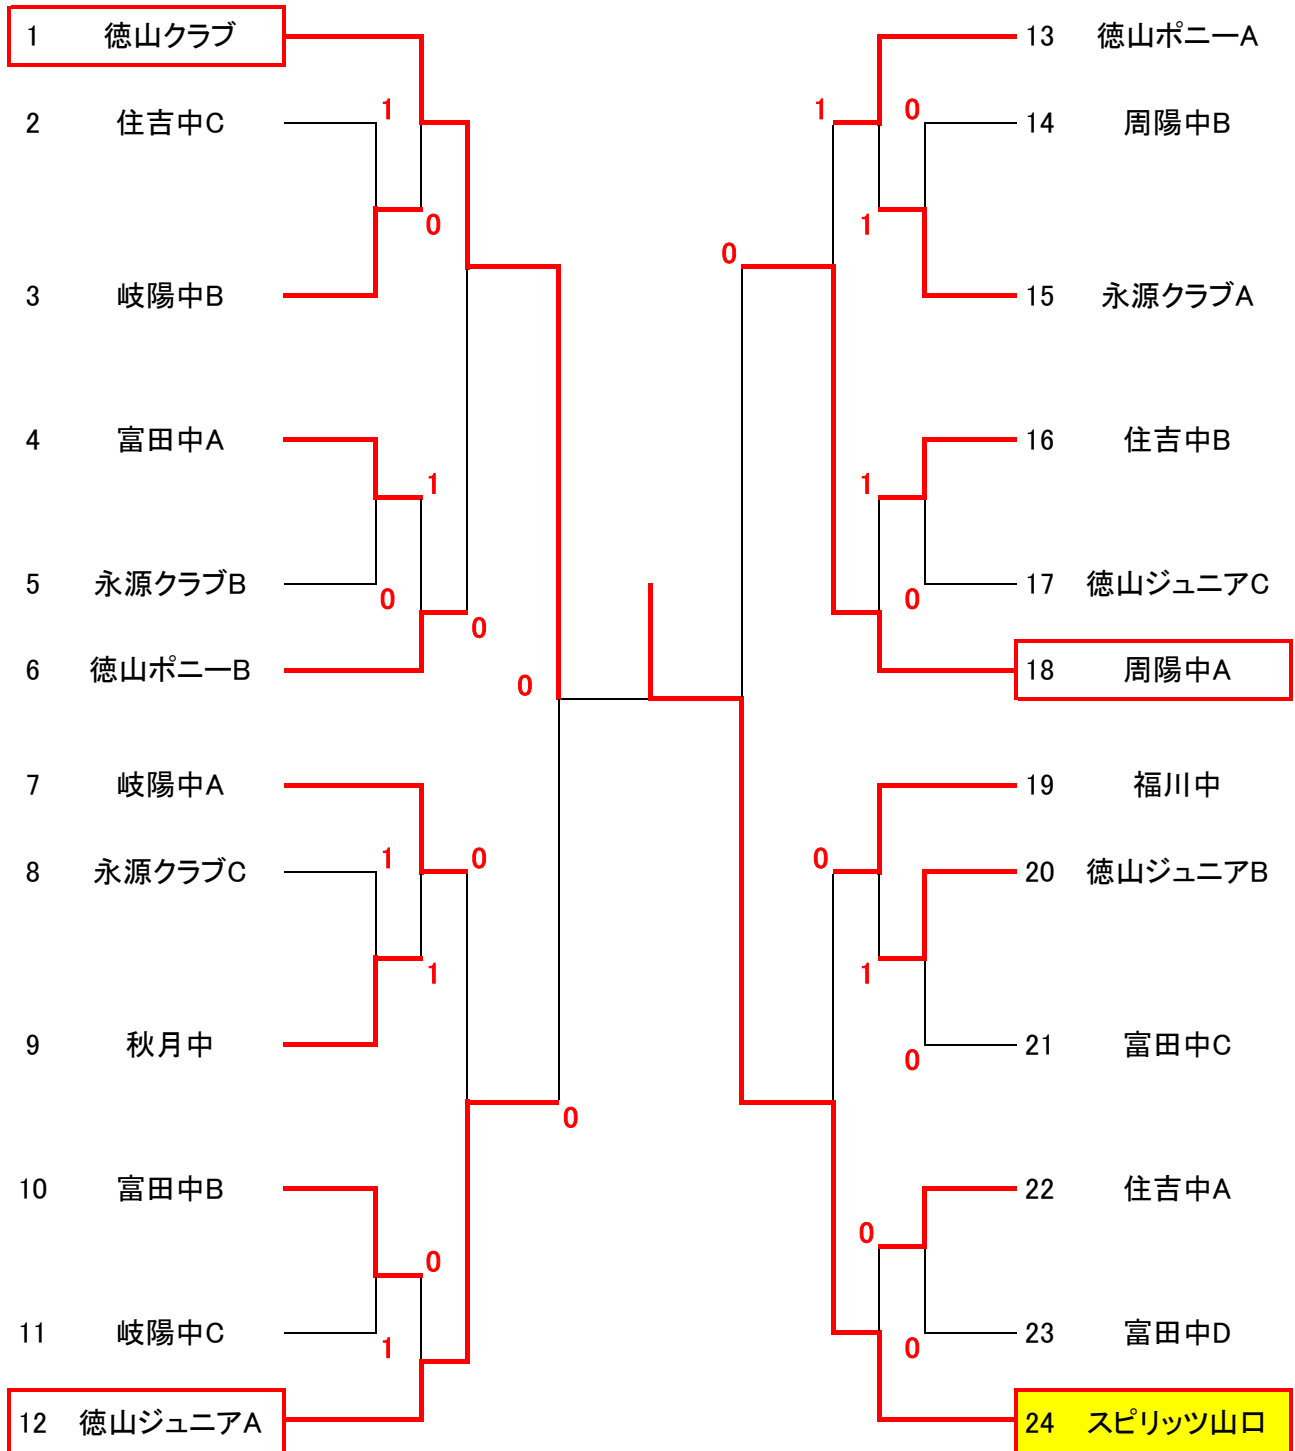

# 令和2年度 会長杯ソフトテニス大会 (団体戦)

主 催 周南市ソフトテニス連盟  
後 援 (公財)周南市体育協会  
日 時 令和3年2月27日(土) 9時開会  
[雨天の場合:2月28日(日)]  
場 所 キリンビバレッジ周南庭球場

大会名	令和2年度 会長杯ソフトテニス大会(団体戦)
開催日	令和3年2月27日(土)
開催場所	麒麟ビバレッジ周南庭球場

	1位	2位	3位	
男子の部	東ソー南陽	周南市役所	トクヤマ A	徳山クラブ
女子の部	スピリッツ山口	徳山クラブ	周陽中学校 A	徳山ジュニア A

【男子の部】

7ゲームマッチ 相互審判

【男子の部:コンソレーション】

7ゲームマッチ 相互審判

【女子の部】

7ゲームマッチ 相互審判

【女子の部:コンソレーション】

7ゲームマッチ 相互審判