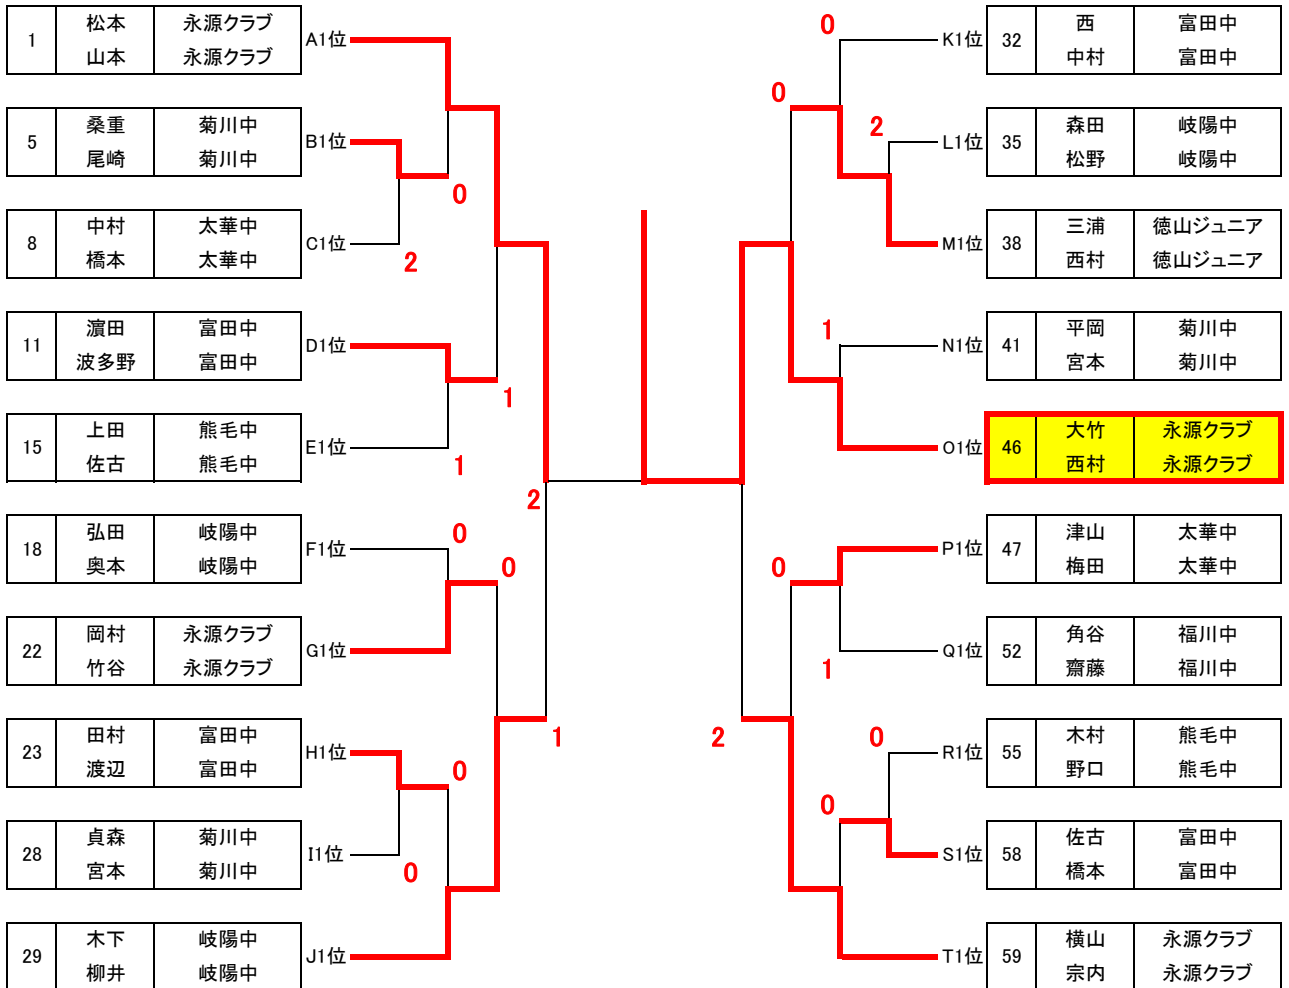

O	氏名	所属	44	45	46	勝率	差	順位
44	藤井 網本	熊毛中 熊毛中		③	2	1/2		2
45	中村 高木	太華中 太華中	0		0	0/2		3
46	大竹 西村	永源クラブ 永源クラブ	③	③		2/2		1

P	氏名	所属	47	48	49	勝率	差	順位
47	津山 梅田	太華中 太華中		③		1/1		1
48	渡辺 今岡	富田中 富田中	0			0/1		2
49	貞明 森	徳山ジュニア 徳山ジュニア	R	R		/	0/2	3

Q	氏名	所属	50	51	52	勝率	差	順位
50	佐田国 弘中	岐陽中 岐陽中		③	1	1/2		2
51	柳井 水津	菊川中 菊川中	2		2	0/2		3
52	角谷 齋藤	福川中 福川中	③	③		2/2		1

R	氏名	所属	53	54	55	勝率	差	順位
53	山本 福本	秋月中 秋月中			R	R	/	3
54	中山 大城	岐陽中 岐陽中			0	0/1		2
55	木村 野口	熊毛中 熊毛中		③		1/1		1

S	氏名	所属	56	57	58	勝率	差	順位
56	服部 新城	周陽中 周陽中		③	2	1/2		2
57	福田 高橋	太華中 太華中	1		2	0/2		3
58	佐古 橋本	富田中 富田中	③	③		2/2		1

T	氏名	所属	59	60	61	勝率	差	順位
59	横山 宗内	永源クラブ 永源クラブ			③	1/1		1
60	岡村 宮西	秋月中 秋月中	R		R	/	0/2	3
61	近間 岡崎	岐陽中 岐陽中	0			0/1		2

[決勝トーナメント]