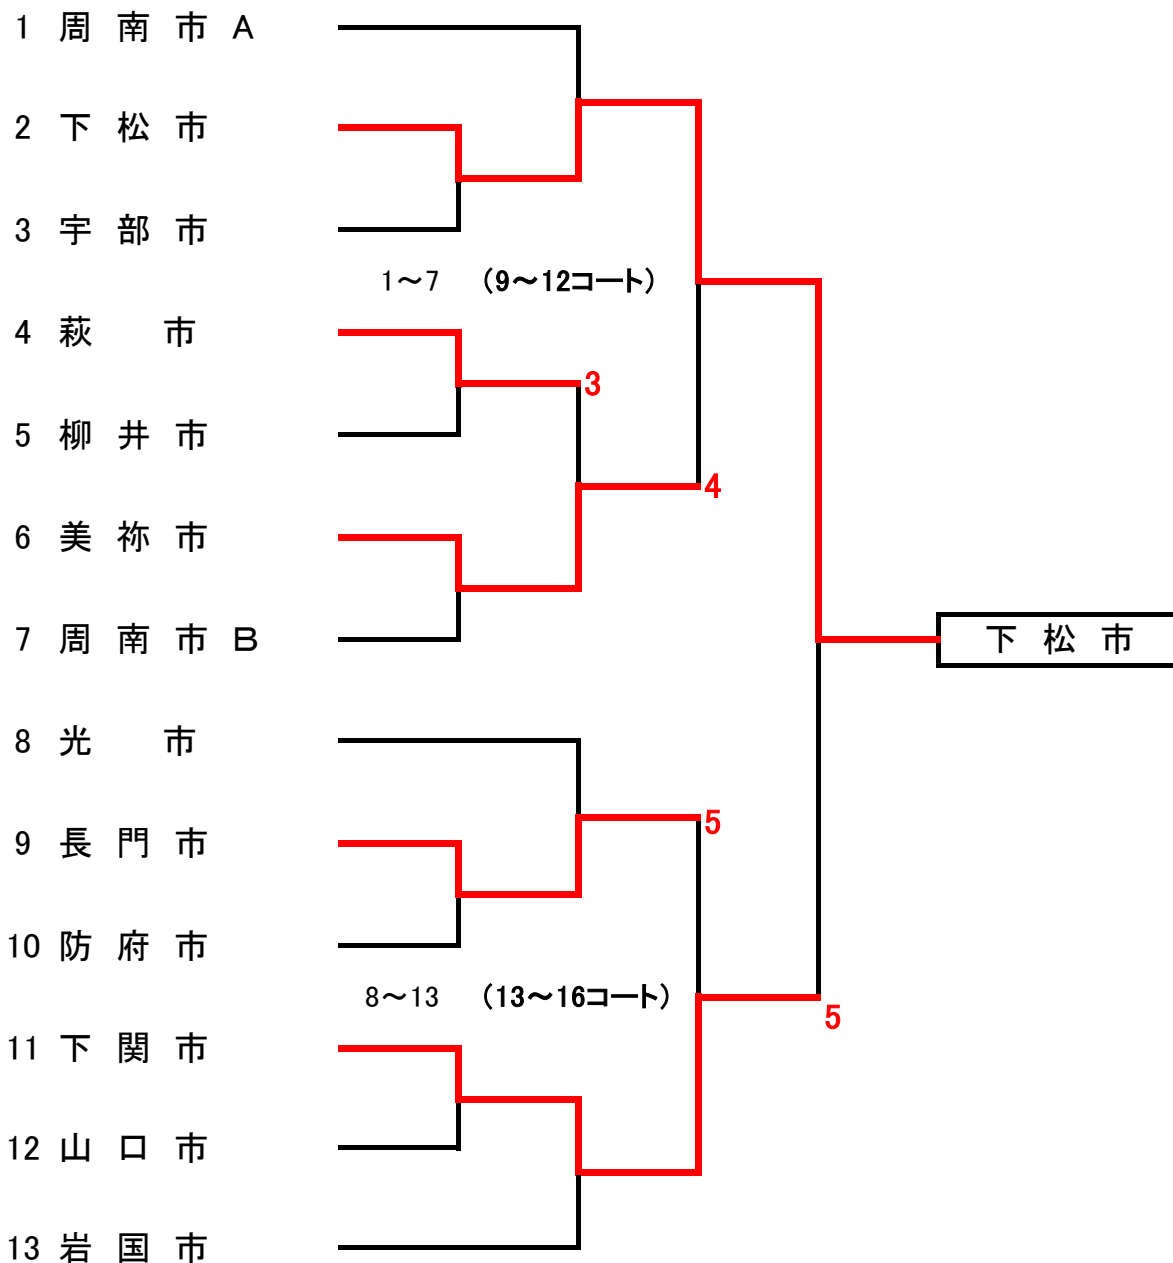

第41(平成30年度)山口県都市対抗ソフトテニス大会

平成30年8月5日(日)
 キリンビバレッジ周南庭球場

○ 第一 部

1-4位迄入賞

3位決定戦

○ 第二部

1-2位迄入賞

オーダー

1 中学男子

2 中学女子

3 高校男子

4 高校女子

5 シニア女子

6 シニア男子

7 シニア55

8 成年女子