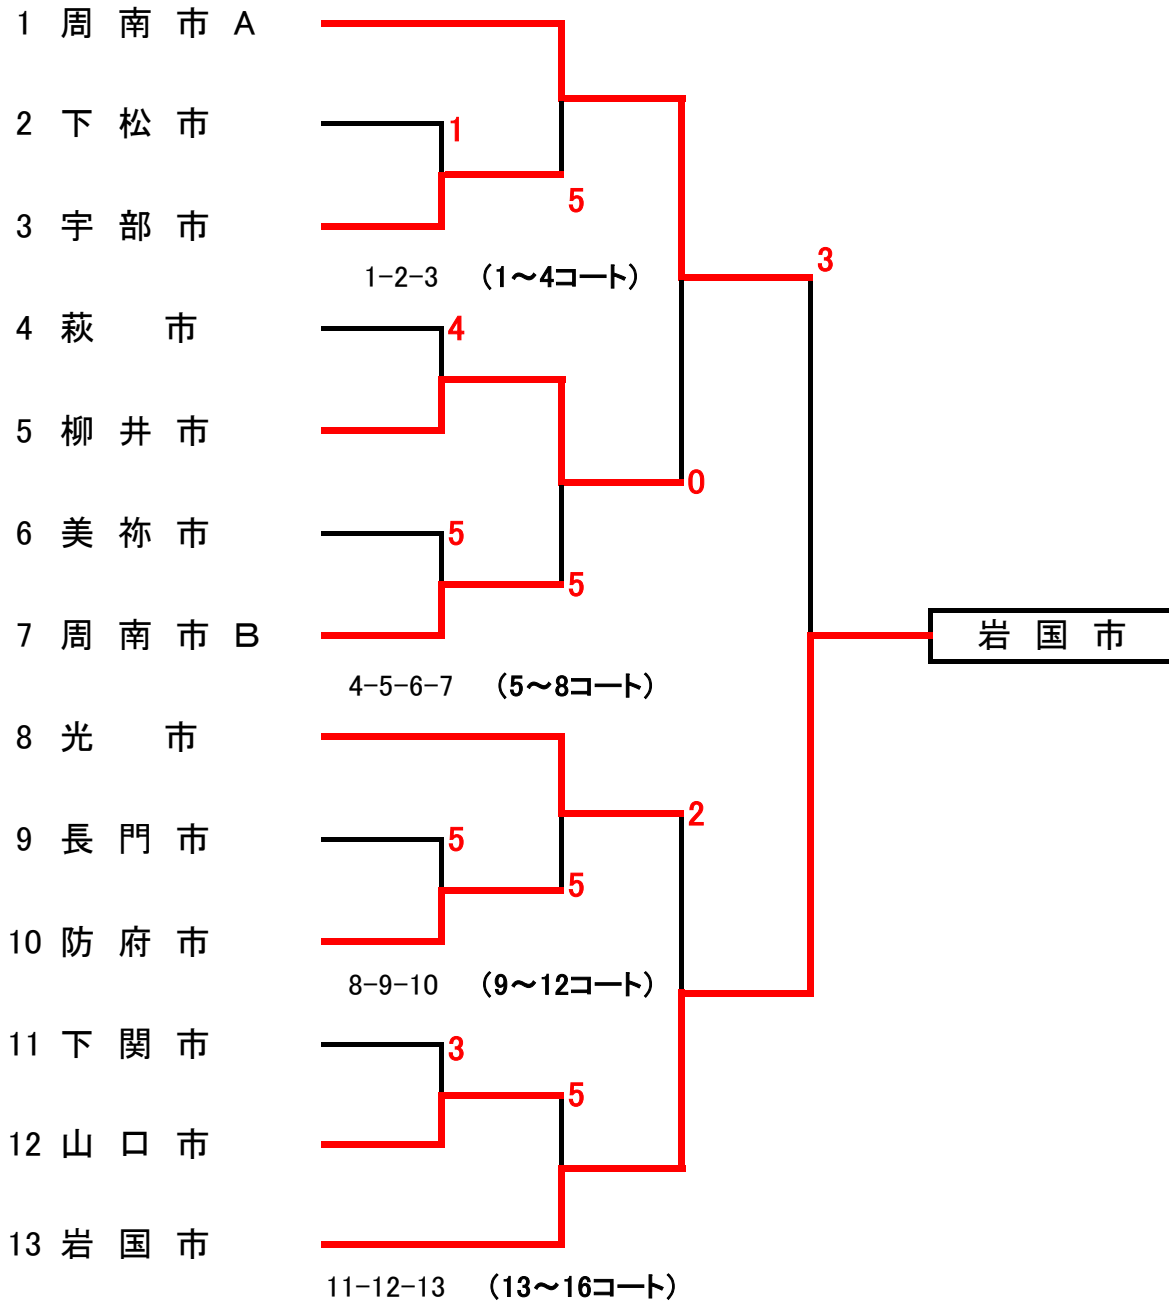

第41(平成30年度)山口県都市対抗ソフトテニス大会

平成30年8月5日(日)
 キリンビバレッジ周南庭球場

○ 第一 部

1-4位迄入賞

3位決定戦

○ 第二部

1-2位迄入賞

オーダー

1 中学男子

2 中学女子

3 高校男子

4 高校女子

5 シニア女子

6 シニア男子

7 シニア55

8 成年女子