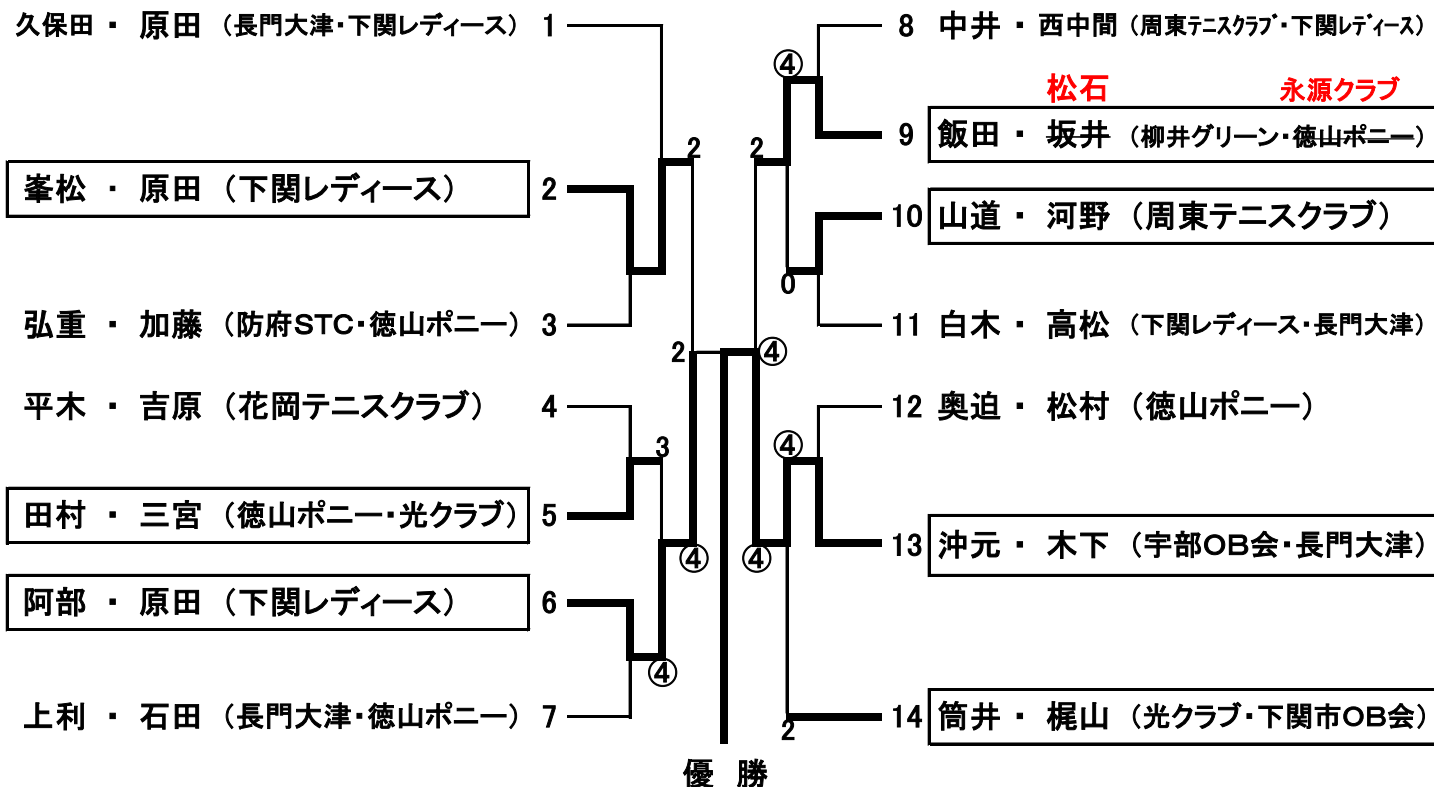

◇◇◇ コンソレーションマッチ ◇◇◇