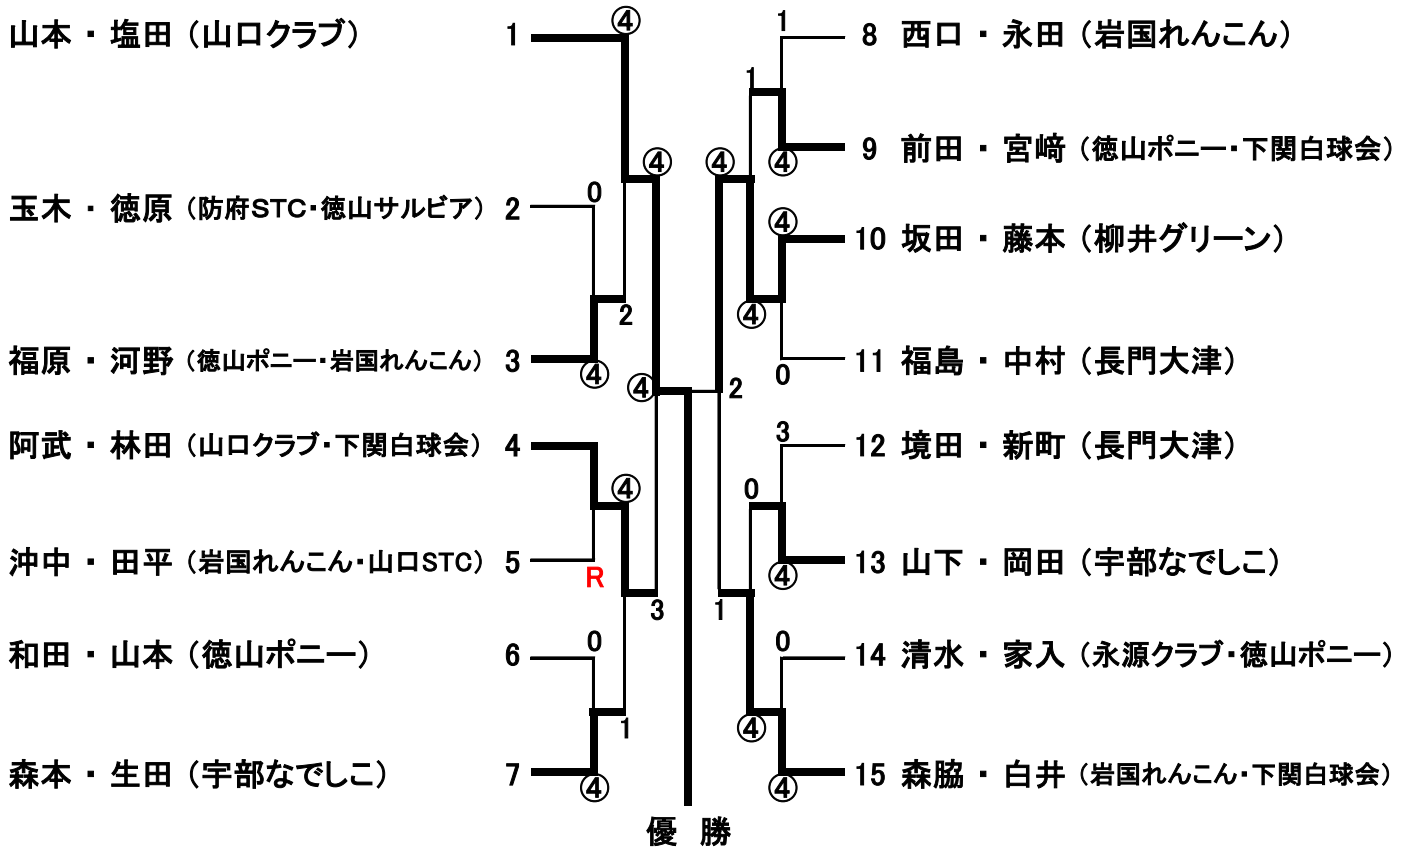

◇◇◇ さくら (15ペア) ◇◇◇