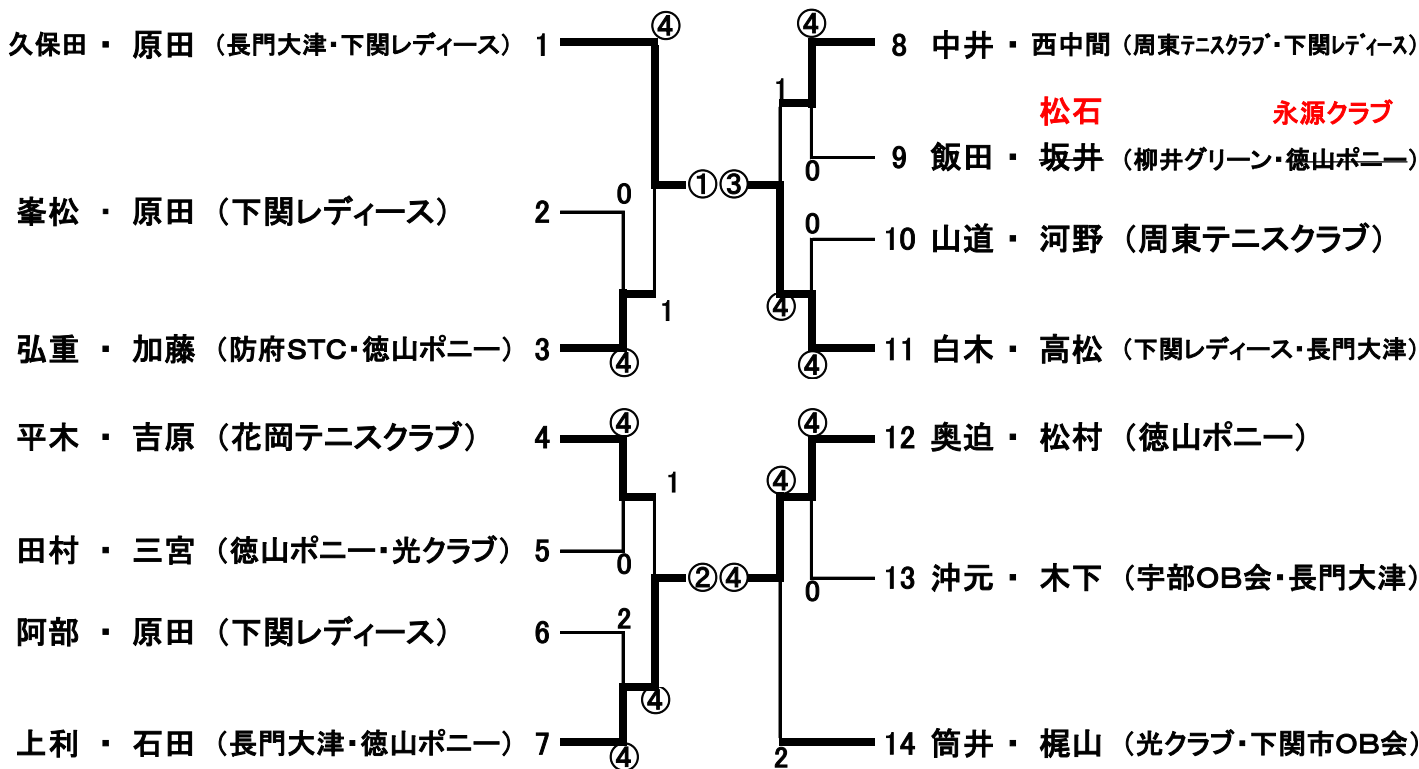

◇◇◇ あやめ (14ペア) ◇◇◇