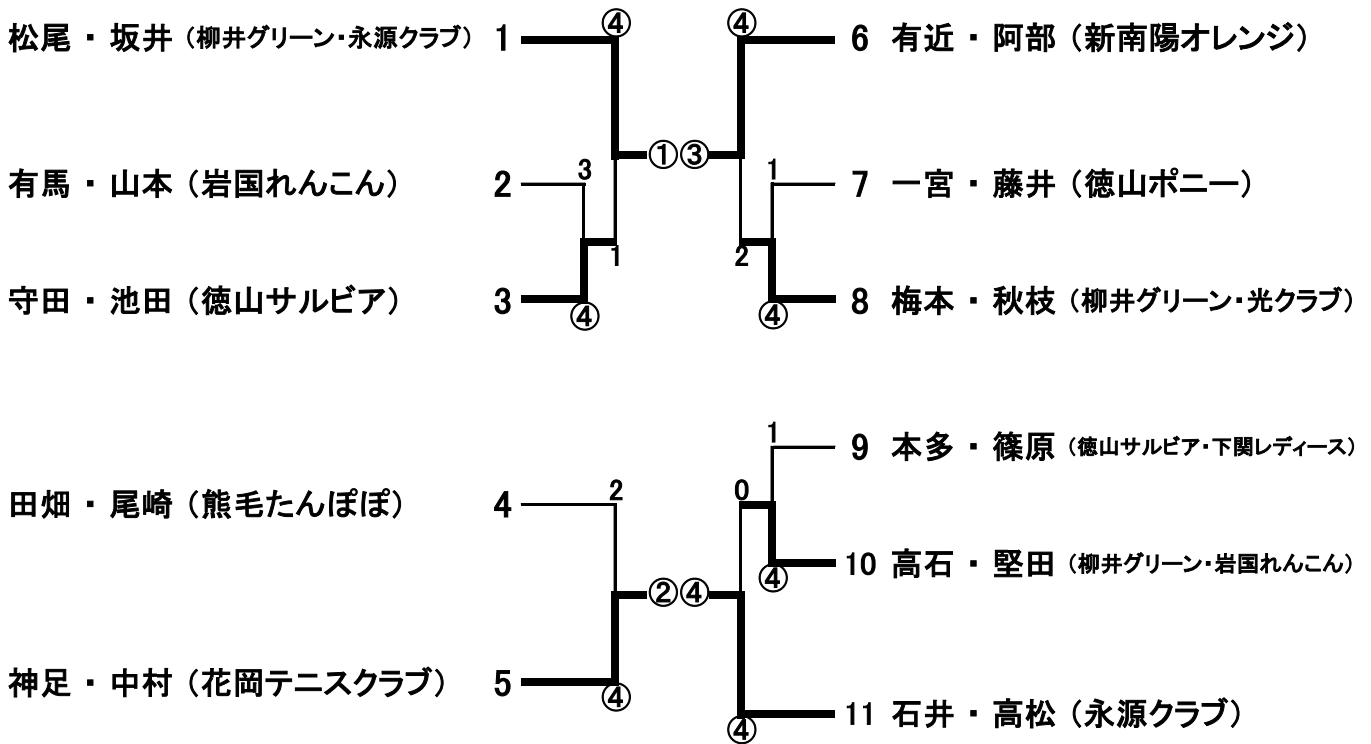

◇◇◇ ふじA (11ペア) ◇◇◇