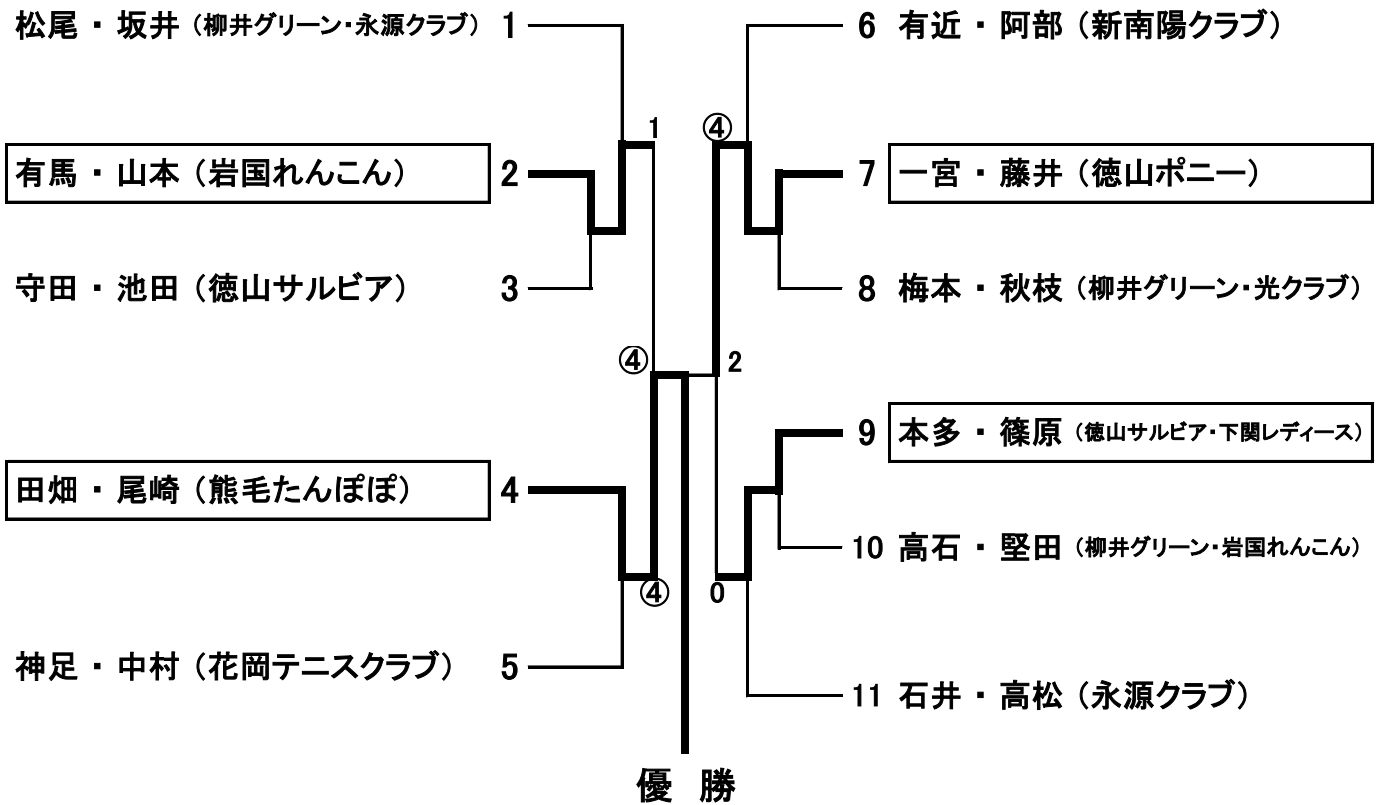

コンソレーションマッチ