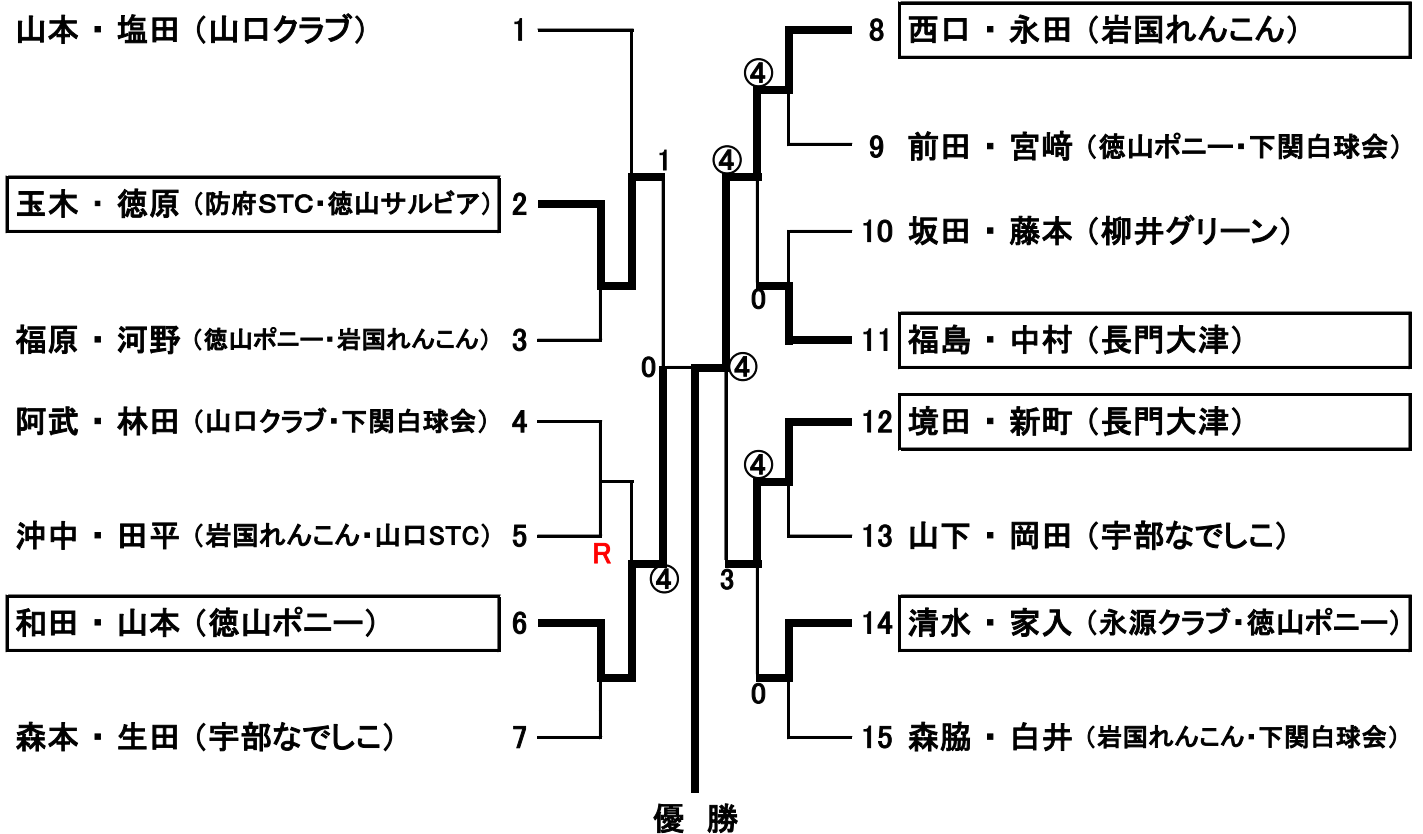

◇◇◇ ふじA (11ペア) ◇◇◇

コンソレーションマッチ

【 田畑・尾崎 (熊毛たんぽぽ) 】

◇◇◇ ふじB (6ペア) ◇◇◇

ふじB ①			No.	1	2	3	勝点	順位
杵山 ・ 山本	(下関レディース・柳井グリーン)	1	1	④	2	1 6-5=+1	2	
喜多 ・ 若本	(宇部なでしこ)	2	1	④	1	5-7=-2	3	
倉八 ・ 市原	(岩国れんこん・防府STC)	3	④	3	1	7-6=+1	1	

ふじB ②			No.	4	5	6	勝点	順位
浅井 ・ 金森	(下関レディース)	4	4	1	0	0	3	
佐藤 ・ 村岡	(岩国れんこん・長門大津)	5	④	1	1	1	2	
川野 ・ 長藤	(下関市OB会・徳山ポニー)	6	④	④	2	2	1	

決勝トーナメント

◇◇◇ さくら (15ペア) ◇◇◇

【 山 本 ・ 塩 田 (山 口 ク ラ ブ) 】

◇◇◇ コンソレーションマッチ ◇◇◇

【 西 口 ・ 永 田 (岩 国 れ ん こ ん) 】