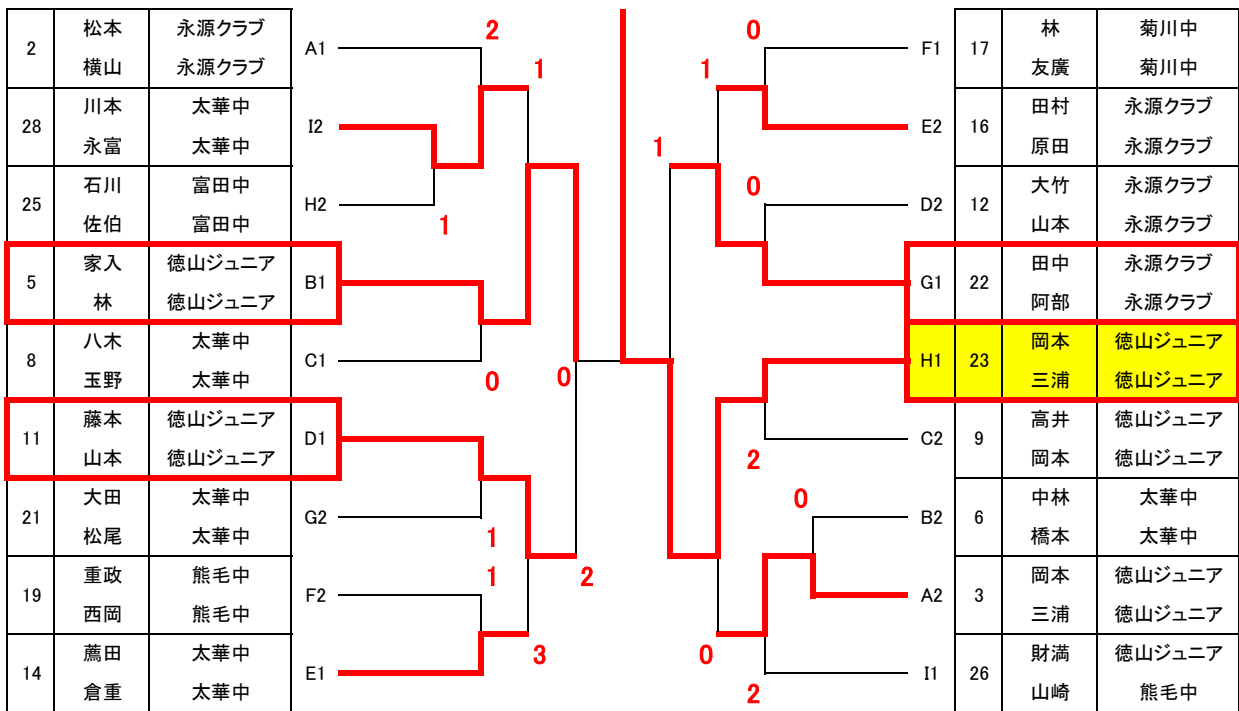

【小中学生男子B】

[予選リーグ] 5ゲーム

A	氏名	所属	1	2	3	4	勝率	差	順位
1	矢野 今岡	富田中 富田中		1	2	③	1/3		3
2	松本 横山	永源クラブ 永源クラブ	③		③	③	3/3		1
3	岡本 三浦	徳山ジュニア 徳山ジュニア	③	1		③	2/3		2
4	安永 河村	熊毛中 熊毛中	0	0	2		0/3		4

B	氏名	所属	5	6	7	勝率	差	順位
5	家入 林	徳山ジュニア 徳山ジュニア		③	③	2/2		1
6	中林 橋本	太華中 太華中	0		③	1/2		2
7	生田 山根	岐陽中 岐陽中	0	2		0/2		3

C	氏名	所属	8	9	10	勝率	差	順位
8	八木 玉野	太華中 太華中		③	③	2/2		1
9	高井 岡本	徳山ジュニア 徳山ジュニア	2		③	1/2		2
10	中村 有井	永源クラブ 永源クラブ	1	1		0/2		3

D	氏名	所属	11	12	13	勝率	差	順位
11	藤本 山本	徳山ジュニア 徳山ジュニア		③	③	2/2		1
12	大竹 山本	永源クラブ 永源クラブ	0		③	1/2		2
13	重谷 石原	熊毛中 熊毛中	0	0		0/2		3

E	氏名	所属	14	15	16	勝率	差	順位
14	薦田 倉重	太華中 太華中		③	③	2/2		1
15	松元 久保田	熊毛中 熊毛中	0		2	0/2		3
16	田村 原田	永源クラブ 永源クラブ	0	③		1/2		2

F	氏名	所属	17	18	19	勝率	差	順位
17	林 友廣	菊川中 菊川中		③	③	2/2		1
18	小股 森本	太華中 太華中	2		2	0/2		3
19	重政 西岡	熊毛中 熊毛中	0	③		1/2		2

G	氏名	所属	20	21	22	勝率	差	順位
20	岡崎 柏原	岐陽中 岐陽中		2	0	0/2		3
21	大田 松尾	太華中 太華中	③		0	1/2		2
22	田中 阿部	永源クラブ 永源クラブ	③	③		2/2		1

H	氏名	所属	23	24	25	勝率	差	順位
23	岡本 三浦	徳山ジュニア 徳山ジュニア		③	③	2/2		1
24	林 神代	岐陽中 岐陽中	0		2	0/2		3
25	石川 佐伯	富田中 富田中	1	③		1/2		2

I	氏名	所属	26	27	28	勝率	差	順位
26	財満山下 山崎	徳山Jr熊毛中 熊毛中		③	③	2/2		1
27	中泉 貞明	徳山ジュニア 徳山ジュニア	1		0	0/2		3
28	川本 永富	太華中 太華中	1	③		1/2		2

【小中学生男子B】

[決勝トーナメント] 準々決勝以降7ゲーム