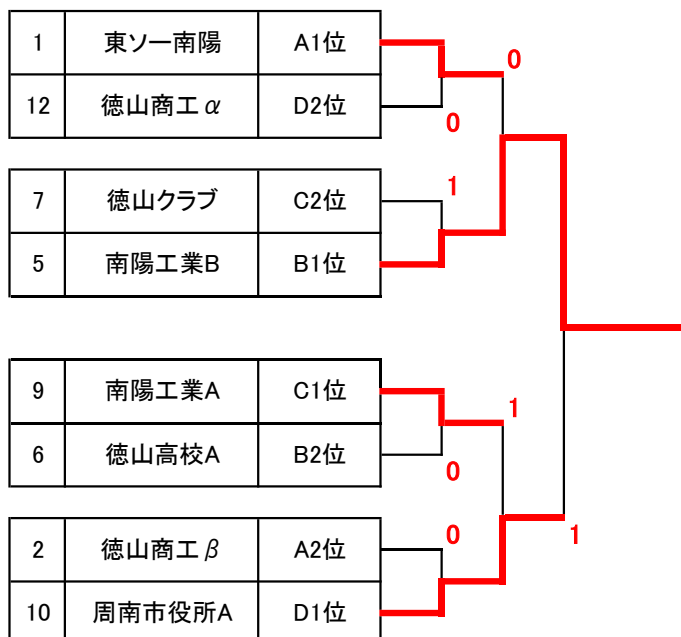

平成28年度 秋季市民ソフトテニス大会 (団体戦)

主 催 周南市ソフトテニス連盟

後 援 (公財)周南市体育協会
周南市教育委員会

日 時 平成26年11月12日(土) 9時開会
〔雨天の場合 : 11月13日(日)〕

場 所 キリンビバレッジ周南庭球場

大会名	平成28年度 秋季周南市民ソフトテニス大会(団体戦)
開催日	平成28年11月12日(土)
開催場所	麒麟ビバレッジ周南庭球場

種別	1位	2位	3位	
高校一般男子	南陽工業高校B	周南市役所	東ソー南陽	南陽工業高校A

種別	1位	2位	3位	
小中学生男子	岐陽中A	熊毛中A	周陽中B	周陽中 A
小中学生女子	永源クラブA	熊毛中A	菊川中	永源クラブB

【高校一般男子】

[予選リーグ]

Aブロック		1	2	3	勝率	差	順位
1	東ソー南陽		③	③	2/2		1
2	徳山商工β	0		②	1/2		2
3	トクヤマB	0	1		0/2		3

Bブロック		4	5	6	勝率	差	順位
4	トクヤマA		0	1	0/2		3
5	南陽工業B	③		②	2/2		1
6	徳山高校A	②	1		1/2		2

Cブロック		7	8	9	勝率	差	順位
7	徳山クラブ		③	0	1/2		2
8	周南市役所B	0		0	0/2		3
9	南陽工業A	③	③		2/2		1

Dブロック		10	11	12	勝率	差	順位
10	周南市役所A		③	③	2/2		1
11	徳山高校B	0		1	0/2		3
12	徳山商工α	0	②		1/2		2

[決勝トーナメント]

【小中学生男子】

[本戦]

[コンソレーション]

【小中学生女子】

[本戦]

[コンソレーション]