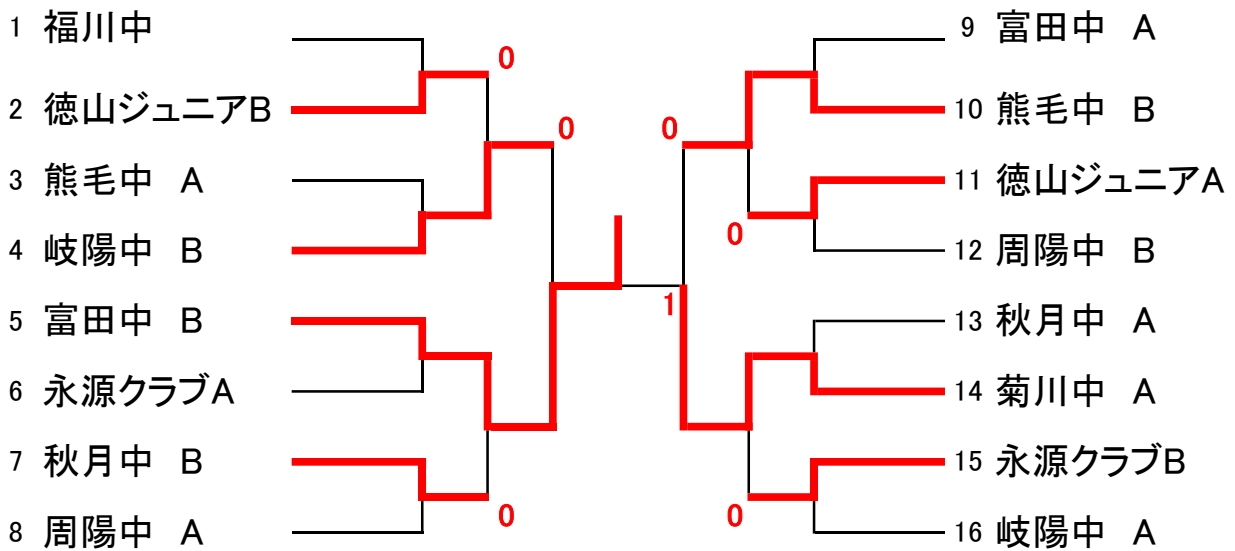

Cブロック		7	8	9	勝率	差	順位
7	徳山クラブ		③	0	1/2		2
8	周南市役所B	0		0	0/2		3
9	南陽工業A	③	③		2/2		1

Dブロック		10	11	12	勝率	差	順位
10	周南市役所A		③	③	2/2		1
11	徳山高校B	0		1	0/2		3
12	徳山商工α	0	②		1/2		2

[決勝トーナメント]

【小中学生男子】

[本戦]

[コンソレーション]

【小中学生女子】

[本戦]

[コンソレーション]