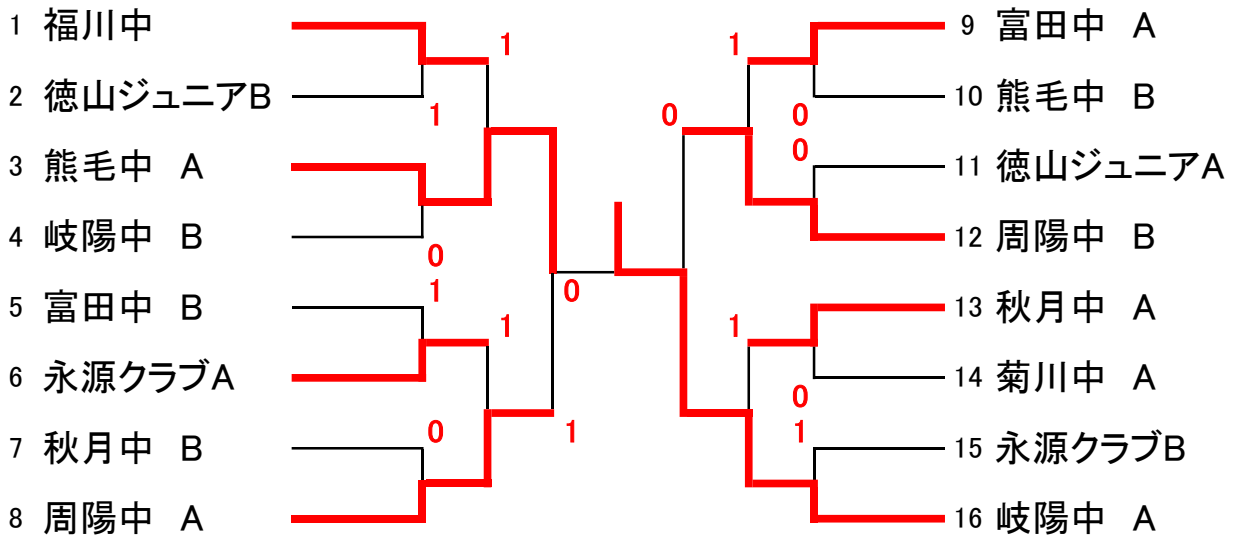

Cブロック		7	8	9	勝率	差	順位
7	徳山クラブ		③	0	1/2		2
8	周南市役所B	0		0	0/2		3
9	南陽工業A	③	③		2/2		1

Dブロック		10	11	12	勝率	差	順位
10	周南市役所A		③	③	2/2		1
11	徳山高校B	0		1	0/2		3
12	徳山商工α	0	②		1/2		2

[決勝トーナメント]

【小中学生男子】

[本戦]

[コンソレーション]

【小中学生女子】

[本戦]

[コンソレーション]