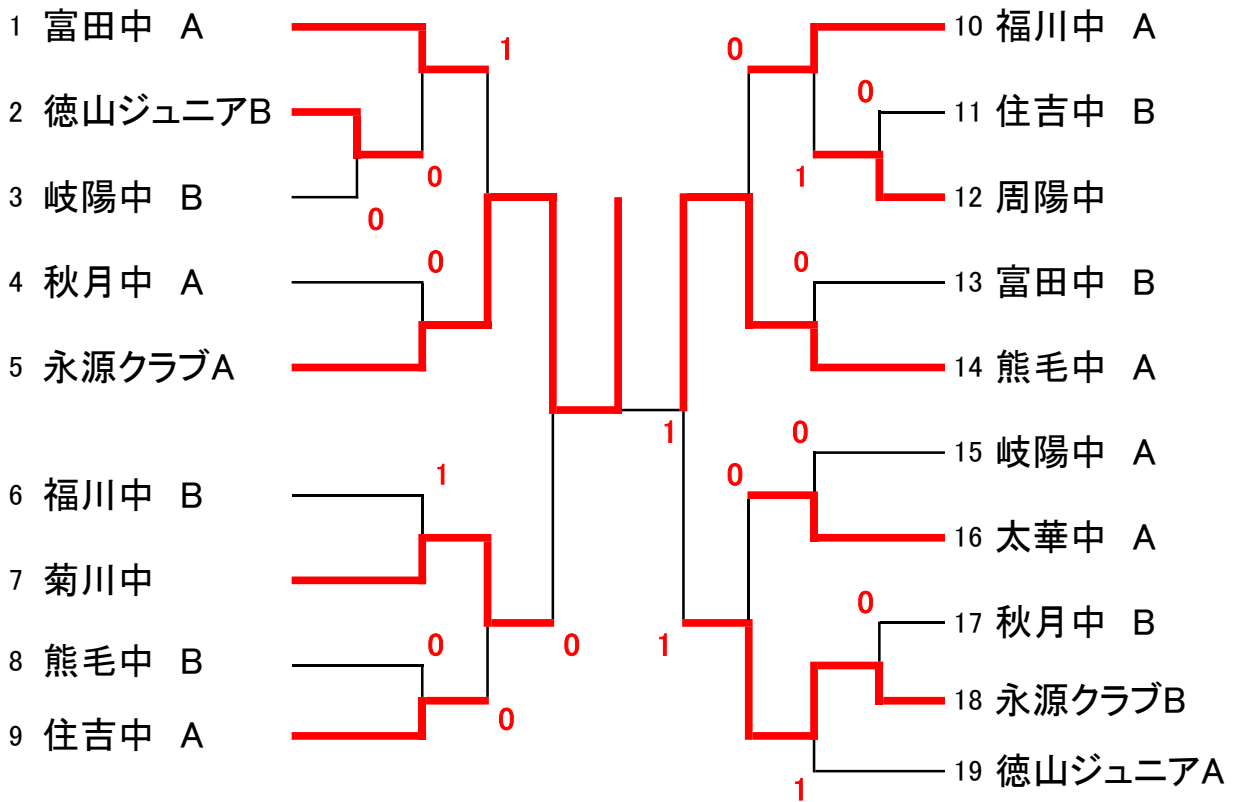

平成28年度 秋季市民ソフトテニス大会 (団体戦)

主 催 周南市ソフトテニス連盟

後 援 (公財)周南市体育協会
周南市教育委員会

日 時 平成26年11月12日(土) 9時開会
〔雨天の場合 : 11月13日(日)〕

場 所 キリンビバレッジ周南庭球場

大会名	平成28年度 秋季周南市民ソフトテニス大会(団体戦)
開催日	平成28年11月12日(土)
開催場所	麒麟ビバレッジ周南庭球場

種別	1位	2位	3位	
高校一般男子	南陽工業高校B	周南市役所	東ソー南陽	南陽工業高校A

Cブロック		7	8	9	勝率	差	順位
7	徳山クラブ		③	0	1/2		2
8	周南市役所B	0		0	0/2		3
9	南陽工業A	③	③		2/2		1

Dブロック		10	11	12	勝率	差	順位
10	周南市役所A		③	③	2/2		1
11	徳山高校B	0		1	0/2		3
12	徳山商工α	0	②		1/2		2

[決勝トーナメント]

【小中学生男子】

[本戦]

[コンソレーション]

【小中学生女子】

[本戦]

[コンソレーション]