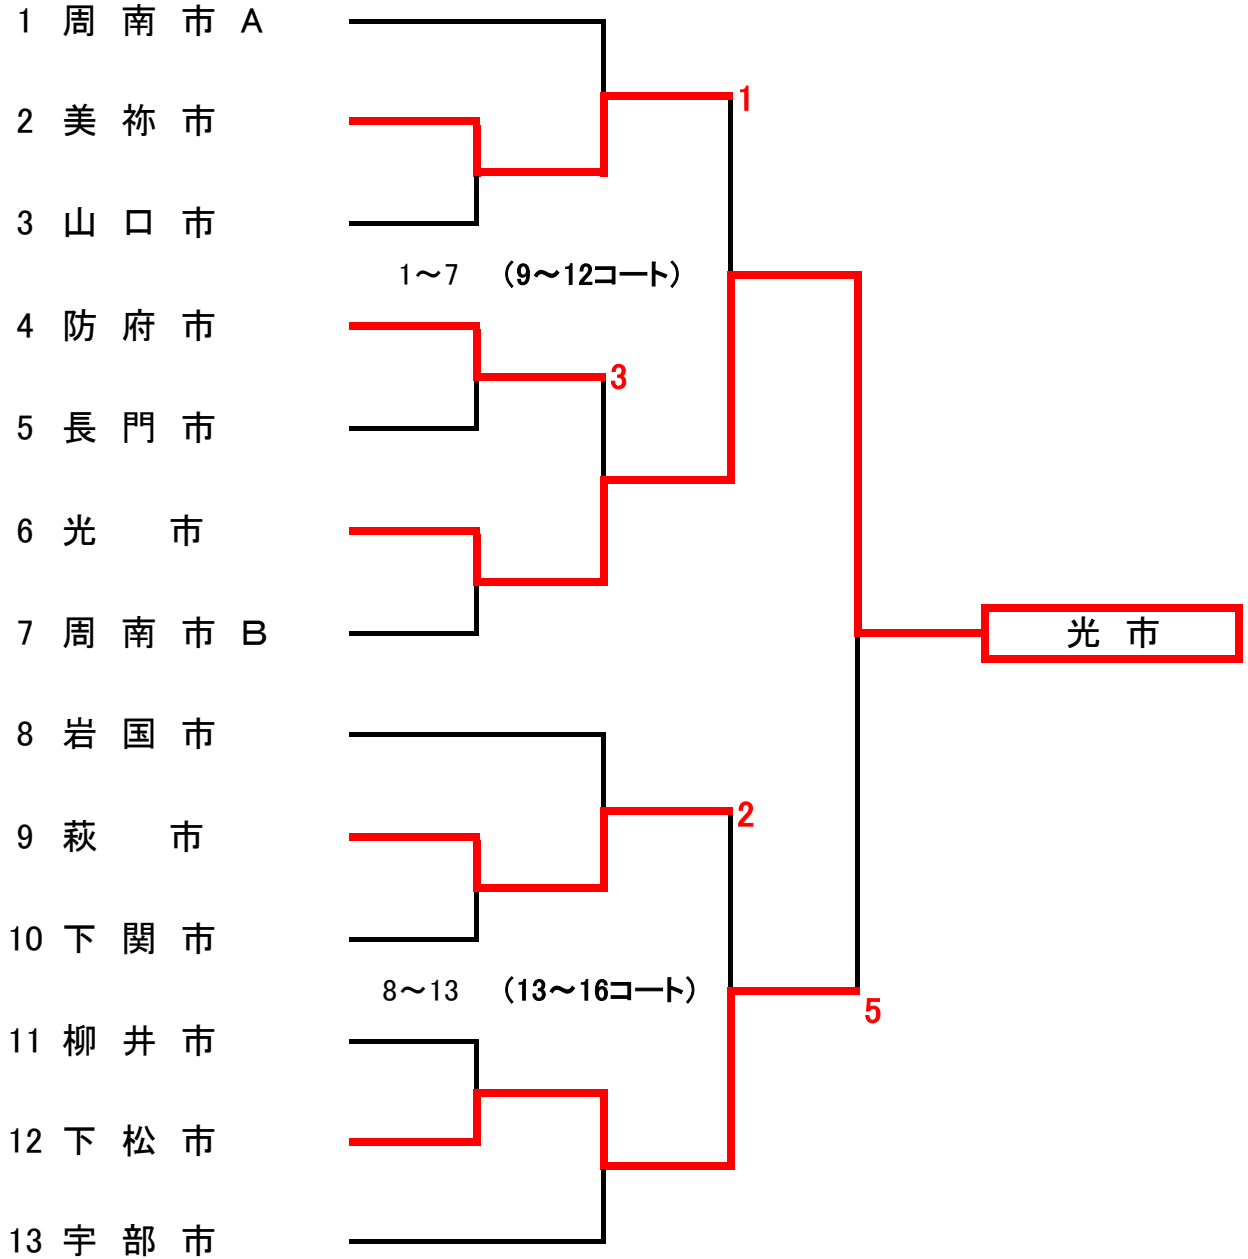

# 第39回(平成28年度)山口県郡市対抗ソフトテニス大会

平成28年8月11日(木)  
 キリンビバレッジ周南庭球場

## ○ 第一部

1-4位迄入賞

3位決定戦

○ 第二部

1-2位迄入賞

オーダー

1 中学男子

2 中学女子

3 高校男子

4 高校女子

5 シニア女子

6 シニア男子

7 シニア55

8 成年女子

9 成年男子

10 一般女子