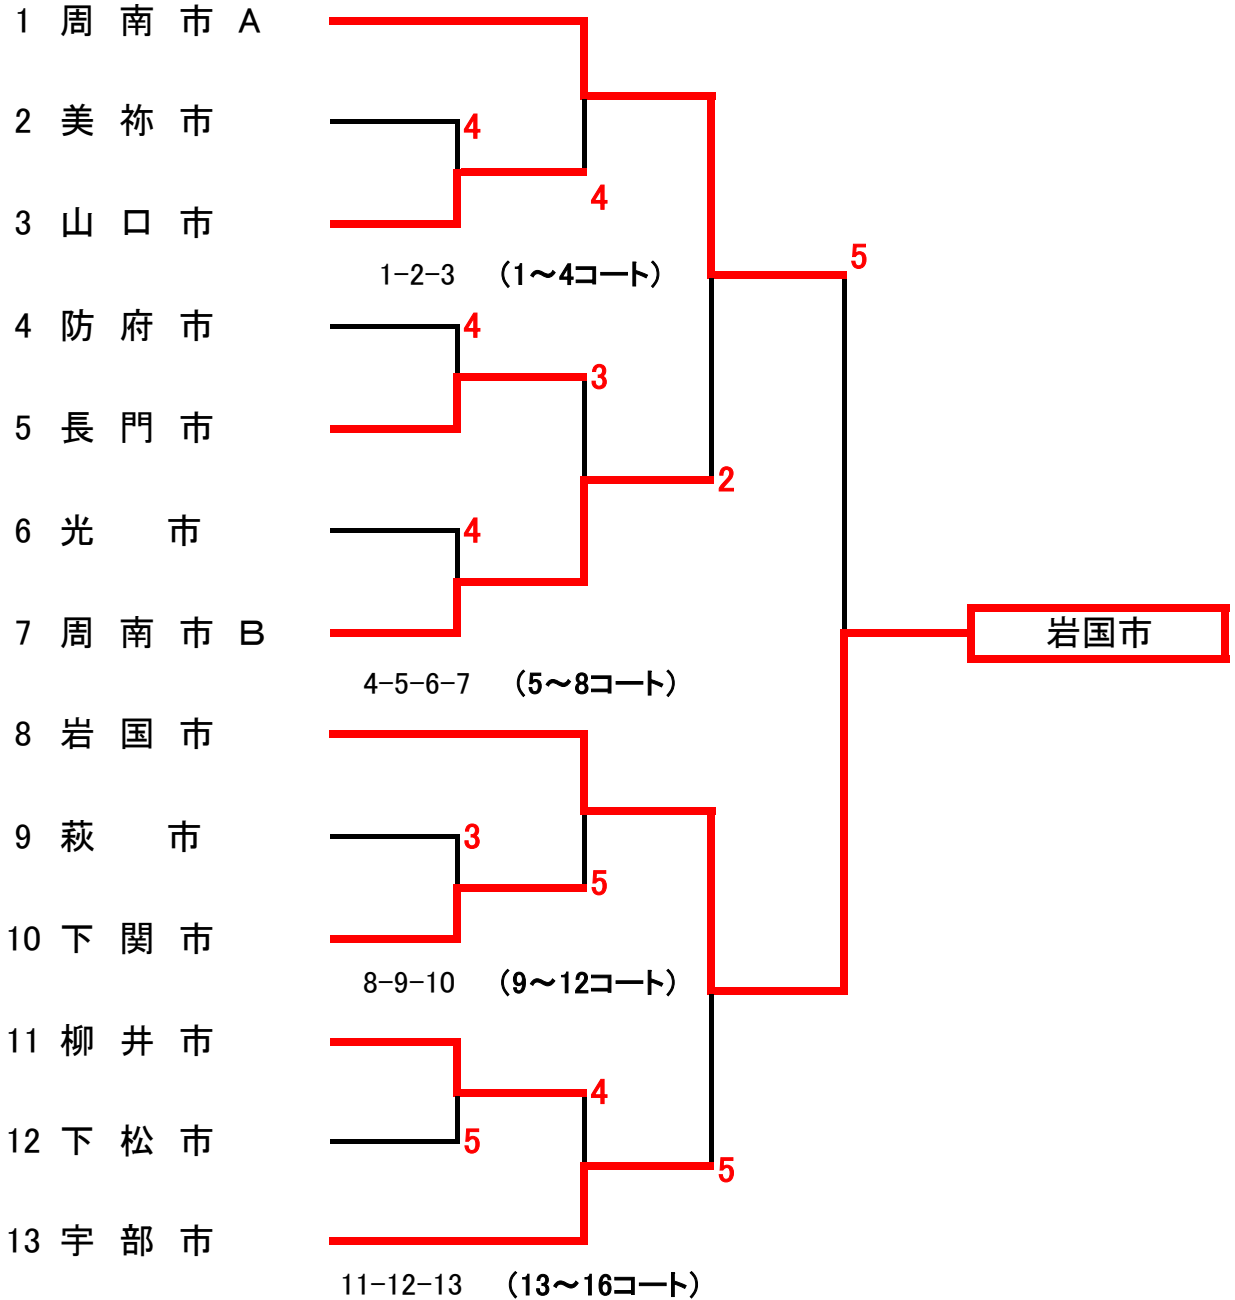

第39回(平成28年度)山口県郡市対抗ソフトテニス大会

平成28年8月11日(木)
キリンビバレッジ周南庭球場

○ 第一部