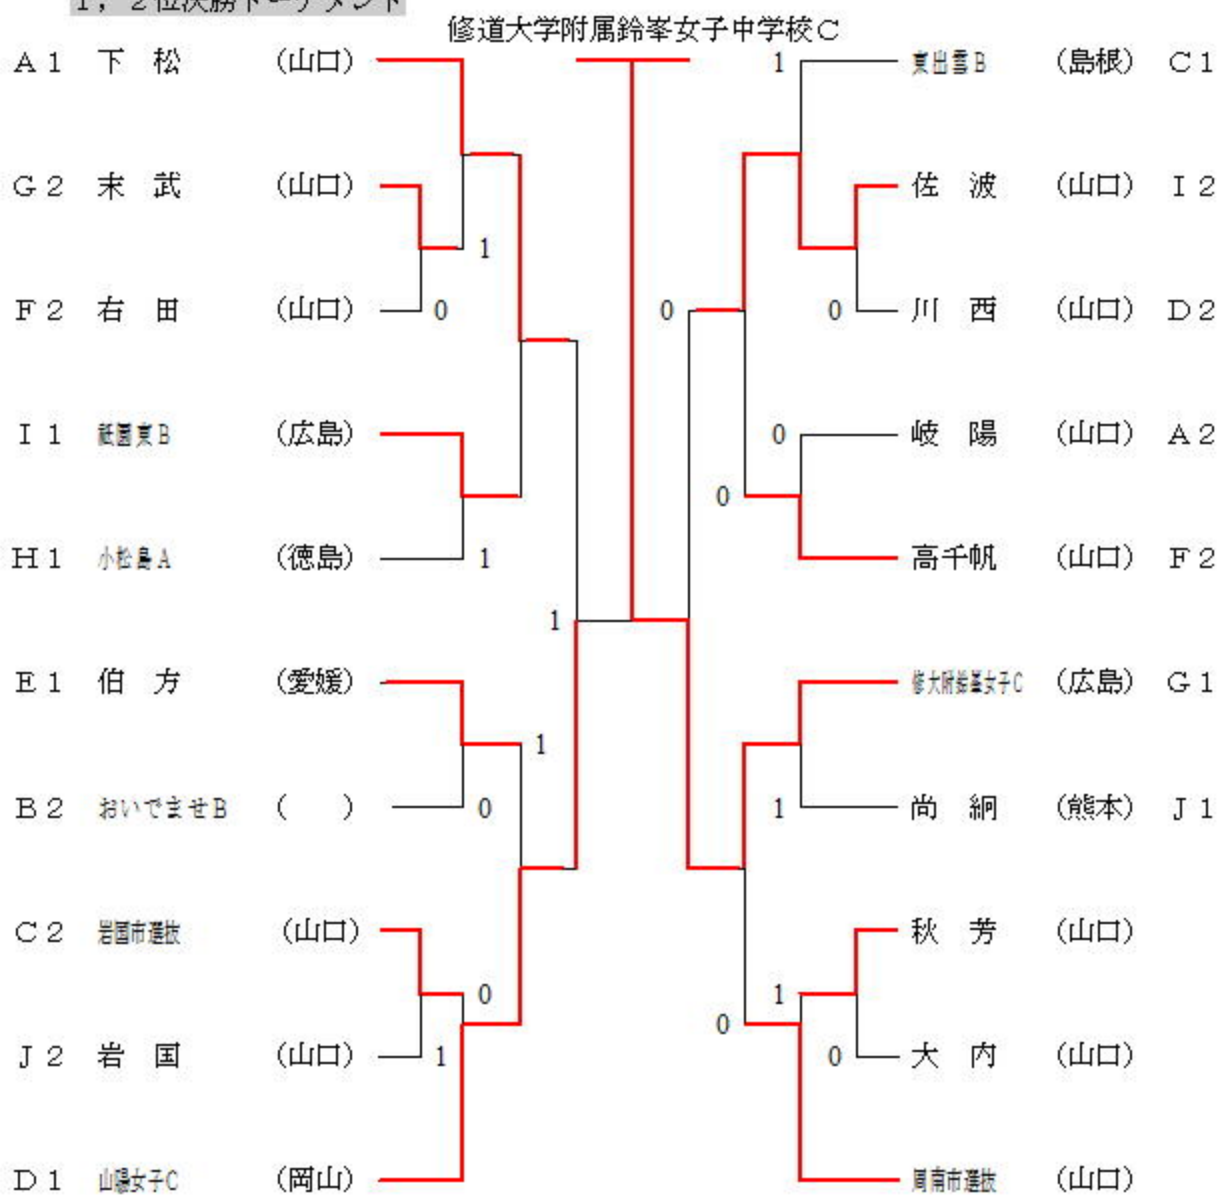

平成28年7月10日(日)
於：キリンビバレッジ周南庭球場

第8回おいでませ山口近県中学校女子選抜ソフトテニス大会
チャンピオンシップカップB対戦

予選リーグ・トーナメント

9コート

Aリーグ		1	2	3	勝	敗	順
1	下松(山口)		②	②	2	0	1
2	おいでませA	1		1	0	2	3
3	岐陽(山口)	1	②		1	1	2

10コート

Bリーグ		1	2	3	勝	敗	順
1	周南市選抜(山口)		③	③	2	0	1
2	萩東(山口)	0		1	0	2	3
3	おいでませB	0	②		1	1	2

11コート

Cリーグ		1	2	3	勝	敗	順
1	岩国市選抜(山口)		0	②	1	1	2
2	東出雲B(徳島)	③		③	2	0	1
3	小松島B(愛媛)	1	0		0	2	3

12コート

Dリーグ		1	2	3	勝	敗	順
1	住吉(山口)		0	0	0	2	3
2	川西(山口)	③		0	1	1	2
3	山陽女子C(岡山)	③	③		2	0	1

13コート

Eリーグ		1	2	3	勝	敗	順
1	浅江(山口)		0	1	0	2	3
2	伯方(愛媛)	③		③	2	0	1
3	秋芳(山口)	②			1	1	2

14コート

Fリーグ		1	2	3	勝	敗	順
1	右田(山口)		②	0	1	1	2
2	福川(山口)	1		1	0	2	3
3	高千帆(山口)	③	②		2	0	1

15コート

Gリーグ		1	2	3	勝	敗	順
1	末武(山口)		1	②	1	1	2
2	徳大附松島女子C(広島)	②		②	2	0	1
3	東長崎B(長崎)	1	1		0	2	3

16コート

Hリーグ		1	2	3	勝	敗	順
1	東部(山口)		1	1	0	2	3
2	小松島A(徳島)	②		②	2	0	1
3	大内(山口)	②	1		1	1	2

17コート

Iリーグ		1	2	3	勝	敗	順
1	佐波(山口)		②	1	1	1	2
2	深川(山口)	1		1	0	2	3
3	新宮東B(広島)	②	②		2	3	1

18コート

Jリーグ		1	2	3	勝	敗	順
1	嬉野(佐賀)		0	0	0	2	3
2	岩国(山口)	③		0	1	1	2
3	尚綱(熊本)	③	③		2	0	1

第8回おいでませ山口近県中学校女子選抜ソフトテニス大会
チャンピオンシップカップB対戦

1, 2位決勝トーナメント