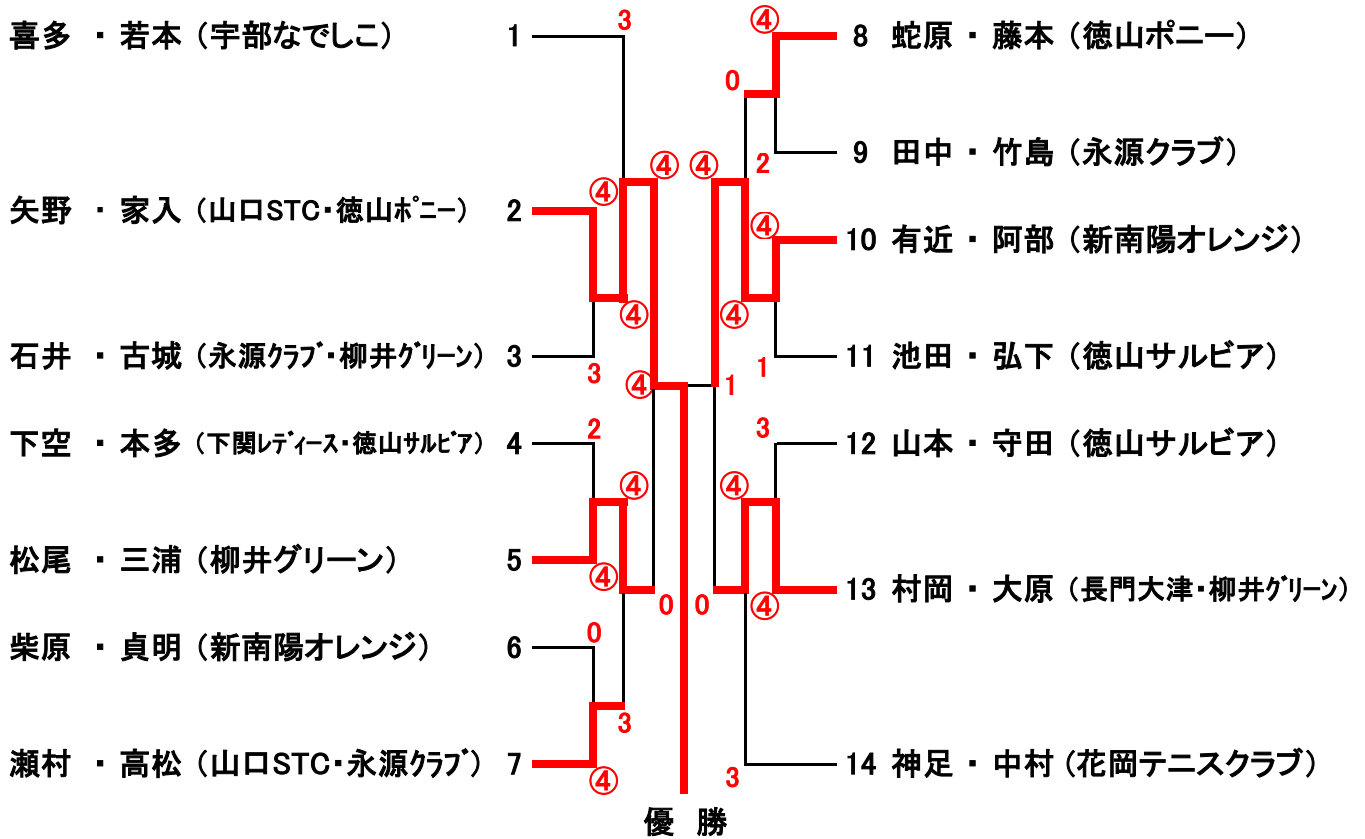

◇◇◇ コンソレーションマッチ ◇◇◇

【 境田・芝田 (長門大津・宇部なでしこ) 】

◇◇◇ あやめ (15ペア) ◇◇◇

◇◇◇ コンソレーションマッチ ◇◇◇

【 白木 ・ 高松 (下関レディース・長門大津) 】

◇◇◇ ふじ (14ペア) ◇◇◇

【 矢野・家入 (山口STC・徳山ポニー) 】

◇◇◇ コンソレーションマッチ ◇◇◇