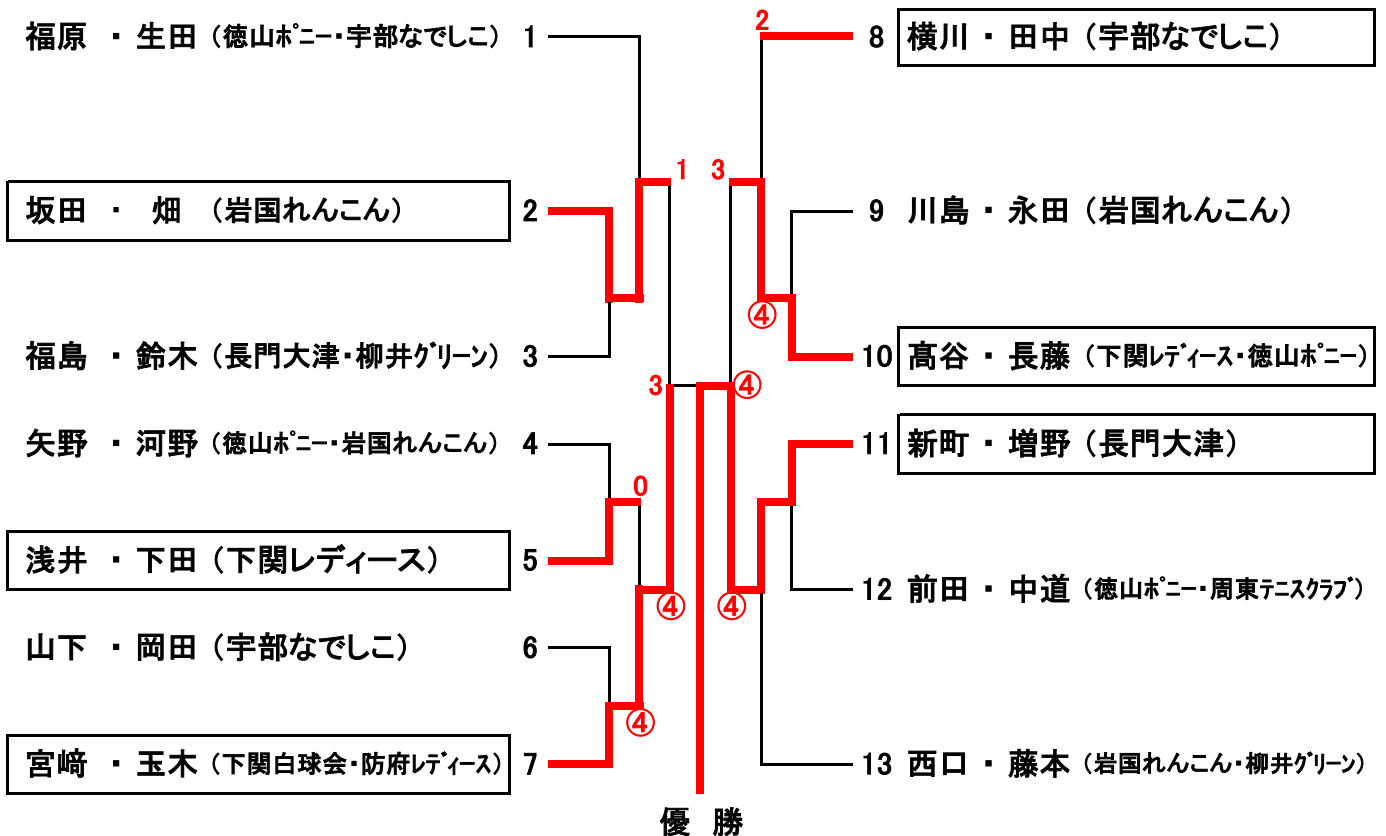

◇◇◇ コンソレーションマッチ ◇◇◇