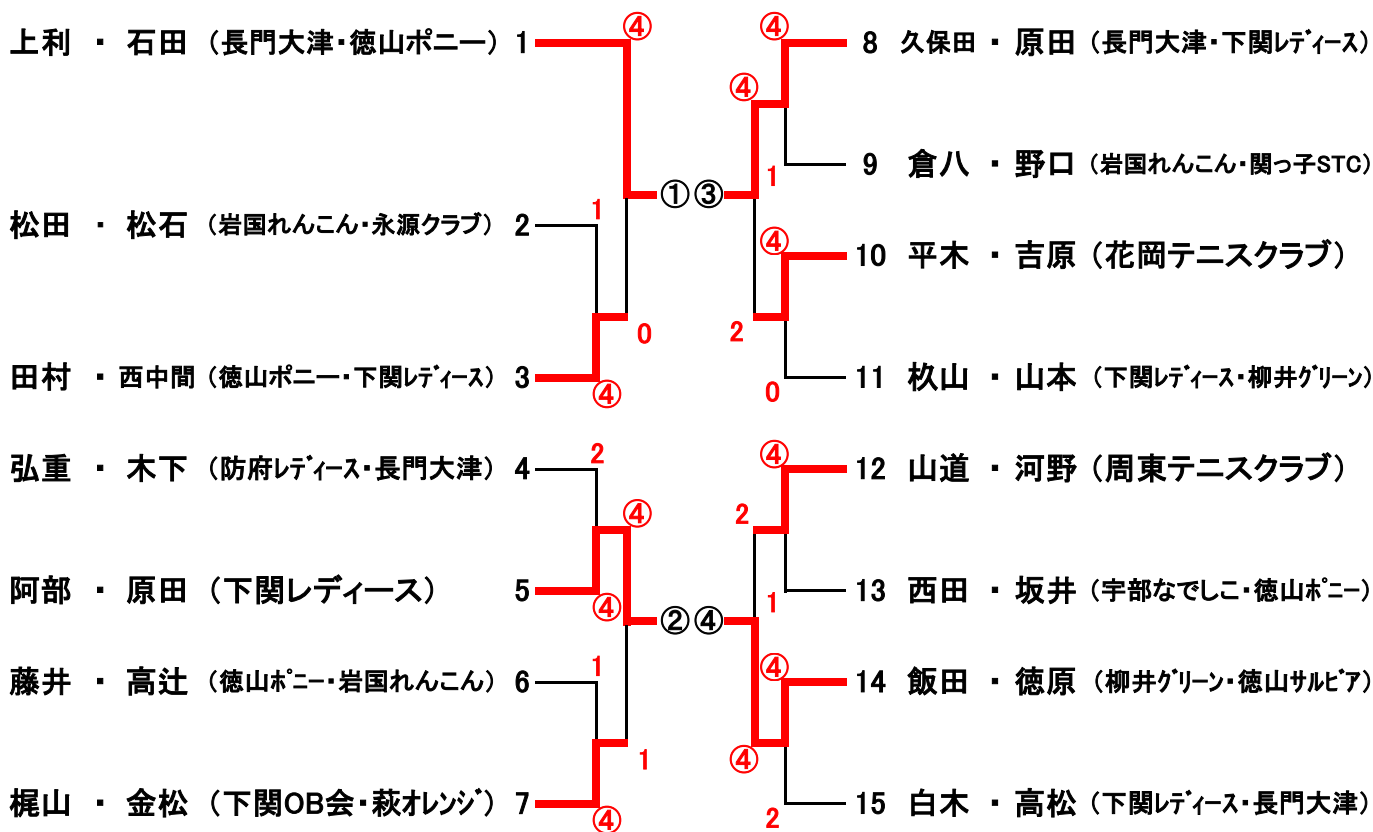

## 成 績

- 主 催 山口県ソフトテニス連盟  
朝日新聞社  
日本レディースソフトテニス連盟
- 後 援 山口県 (公財)山口県体育協会  
(公財)周南市体育協会  
yab山口朝日放送 日刊スポーツ新聞社
- 主 管 山口県レディースソフトテニス連盟  
周南市ソフトテニス連盟
- 特別協賛 ヨネックス株式会社  
協 賛 ナガセケンコー株式会社  
株式会社ルーセント

◇◇◇ ばら (8ペア) ◇◇◇

◇◇◇ コンソレーションマッチ ◇◇◇

【 境田・芝田 (長門大津・宇部なでしこ) 】

◇◇◇ あやめ (15ペア) ◇◇◇

◇◇◇ コンソレーションマッチ ◇◇◇

【 白木 ・ 高松 (下関レディース・長門大津) 】

◇◇◇ ふじ (14ペア) ◇◇◇

【 矢野・家入 (山口STC・徳山ポニー) 】

◇◇◇ コンソレーションマッチ ◇◇◇