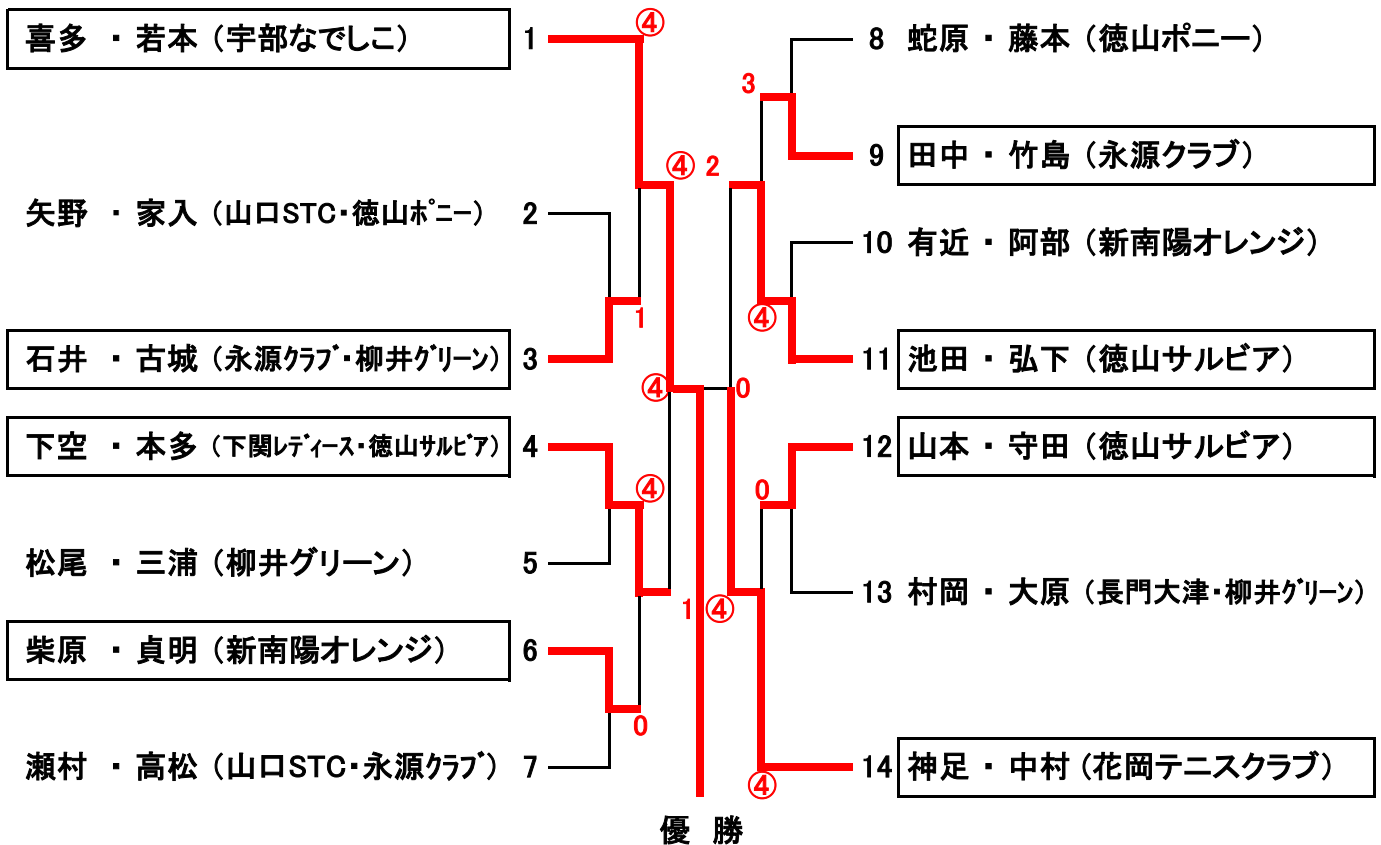

◇◇◇ コンソレーションマッチ ◇◇◇

【 境田・芝田 (長門大津・宇部なでしこ) 】

◇◇◇ あやめ (15ペア) ◇◇◇

◇◇◇ コンソレーションマッチ ◇◇◇

【 白木 ・ 高松 (下関レディース・長門大津) 】

◇◇◇ ふじ (14ペア) ◇◇◇

【 矢野・家入 (山口STC・徳山ポニー) 】

◇◇◇ コンソレーションマッチ ◇◇◇