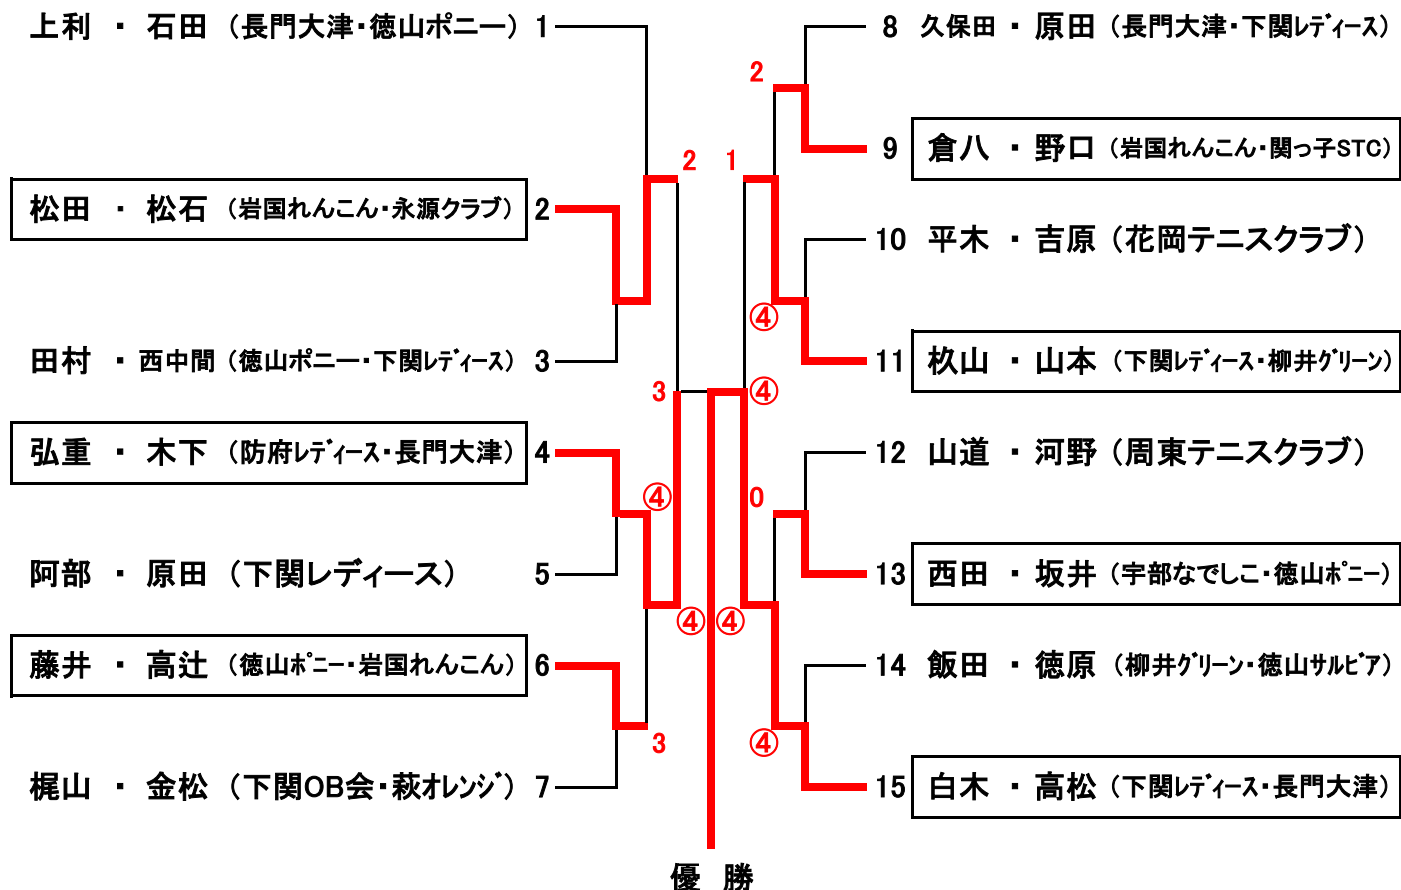

◇◇◇ コンソレーションマッチ ◇◇◇

【 境田・芝田 (長門大津・宇部なでしこ) 】

◇◇◇ あやめ (15ペア) ◇◇◇

◇◇◇ コンソレーションマッチ ◇◇◇

【 白木 ・ 高松 (下関レディース・長門大津) 】

◇◇◇ ふじ (14ペア) ◇◇◇

【 矢野・家入 (山口STC・徳山ポニー) 】

◇◇◇ コンソレーションマッチ ◇◇◇