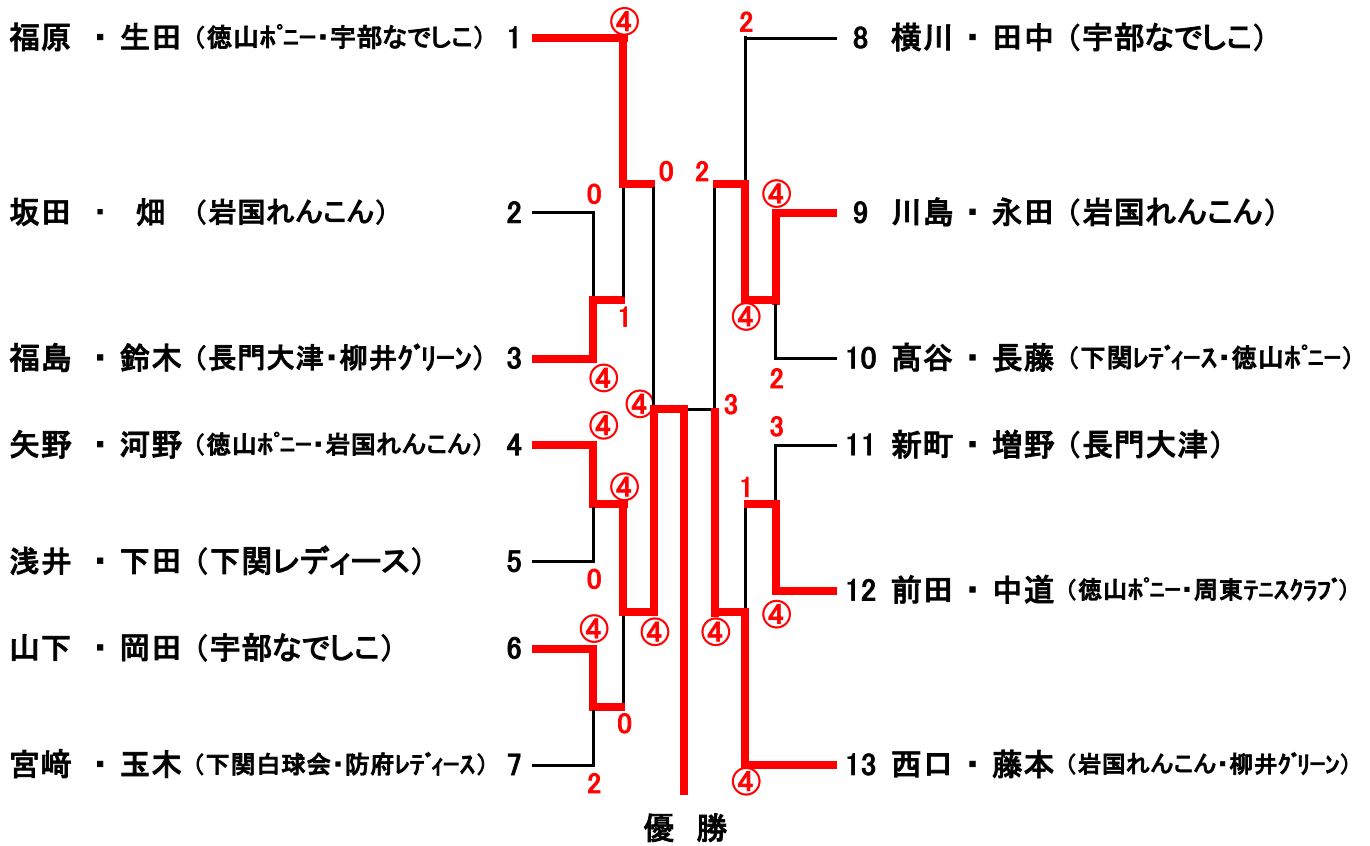

◇◇◇ さくら (13ペア) ◇◇◇