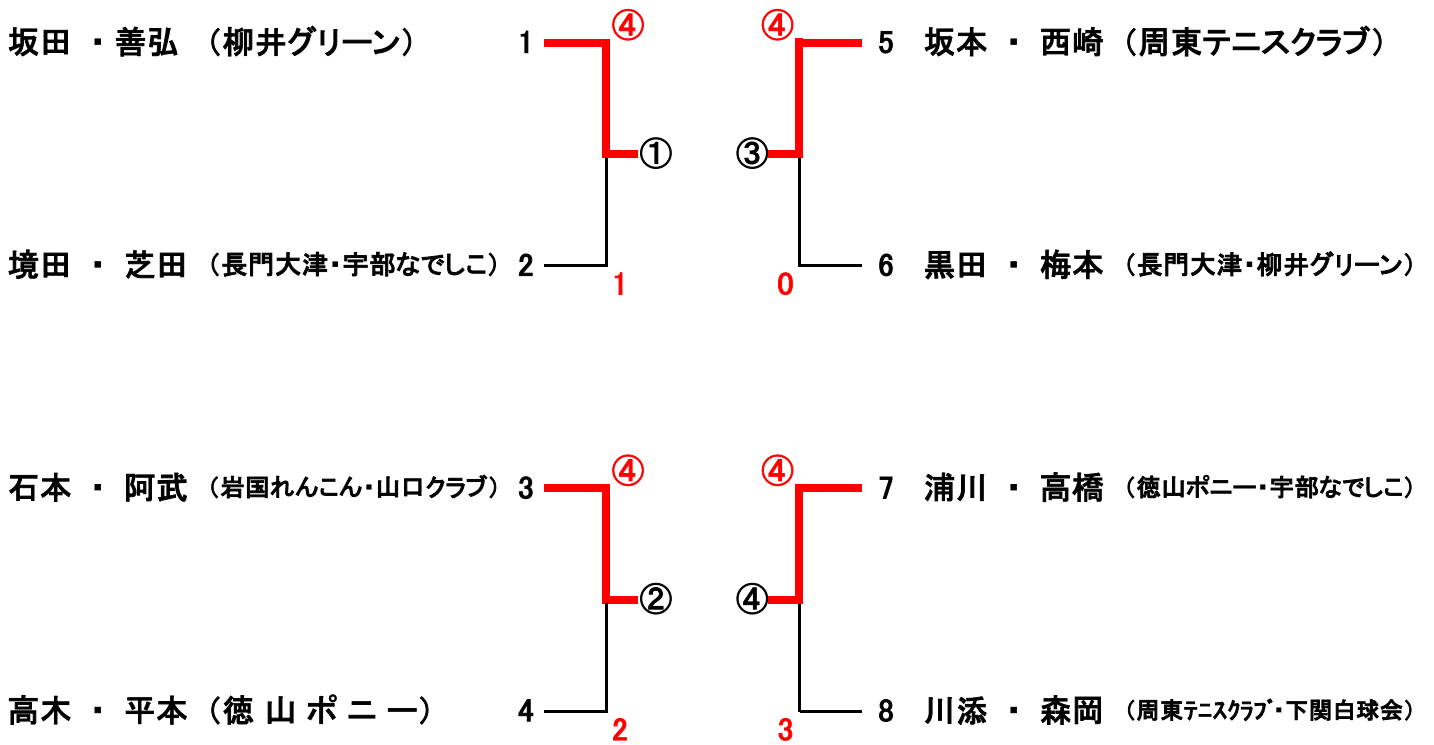

◇◇◇ ばら (8ペア) ◇◇◇

◇◇◇ コンソレーションマッチ ◇◇◇