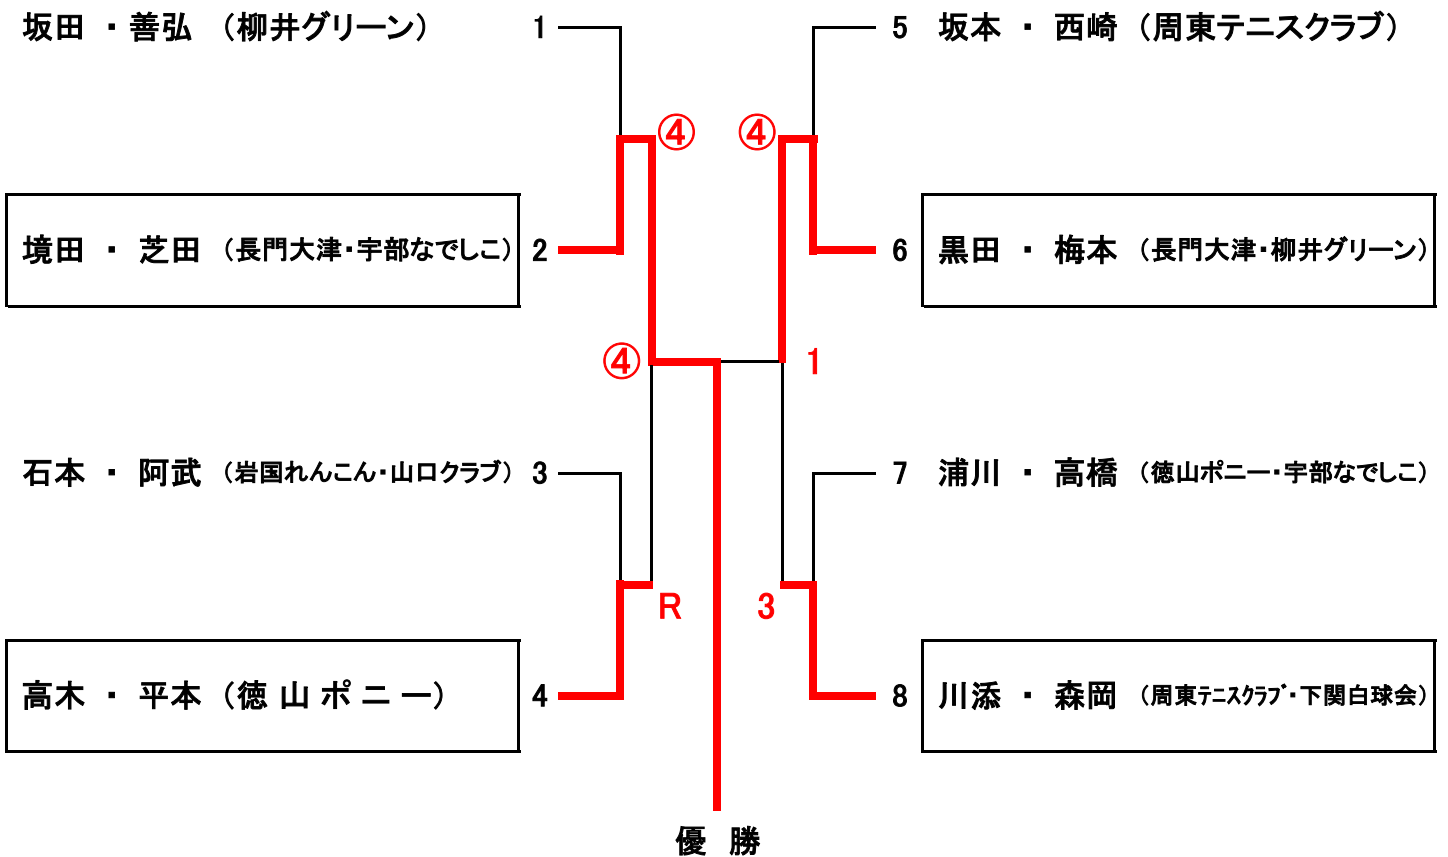

【 境田・芝田 (長門大津・宇部なでしこ) 】