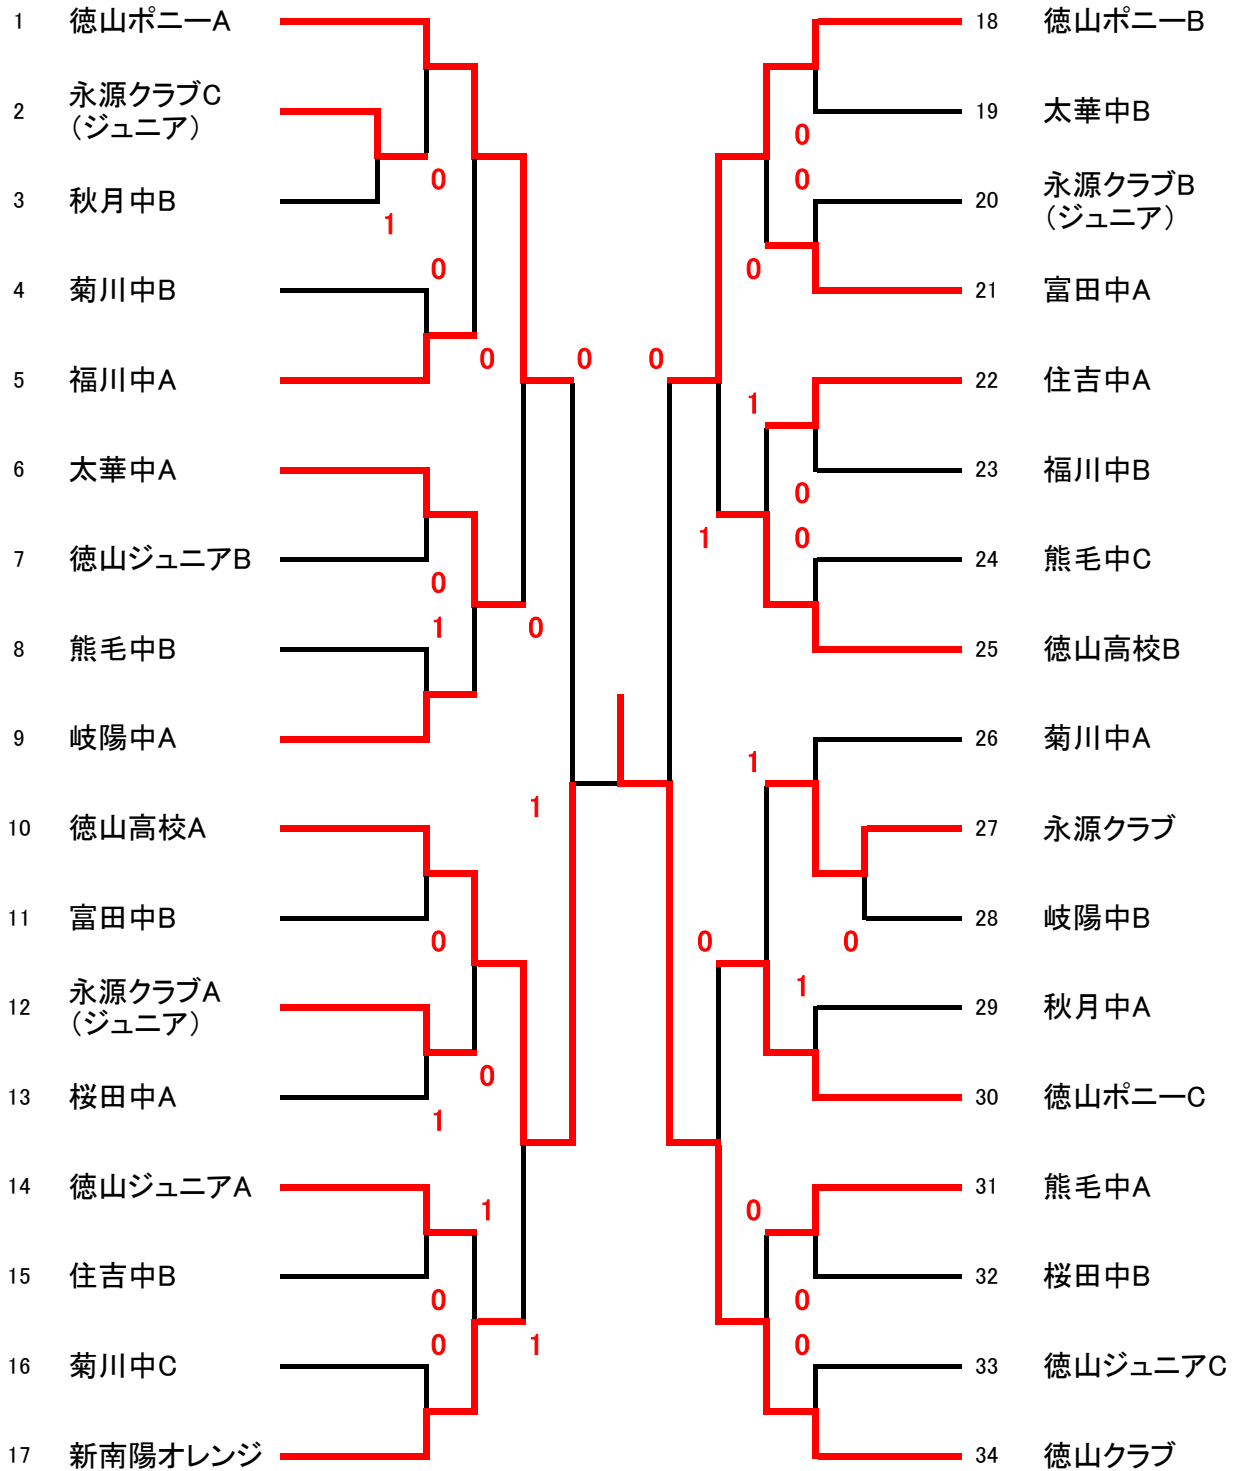

平成27年度 会長杯ソフトテニス大会 (団体戦)

主 催 周南市ソフトテニス連盟
後 援 (公財)周南市体育協会
日 時 平成28年3月12日(土) 9時開会
場 所 キリンビバレッジ周南庭球場

大会名	平成27年度 会長杯ソフトテニス大会(団体戦)
開催日	平成28年3月12日(土)
開催場所	麒麟ビバレッジ周南庭球場

	1位	2位	3位	
男子の部	東ソー南陽	南陽工業高校A	徳山クラブA	トクヤマ
女子の部	徳山クラブ	徳山高校A	徳山ポニーA	徳山ポニーB

【男子の部】

【男子の部】
コンソレーション

【女子の部】

【女子の部】
コンソレーション

【女子の部】

【女子の部】
コンソレーション