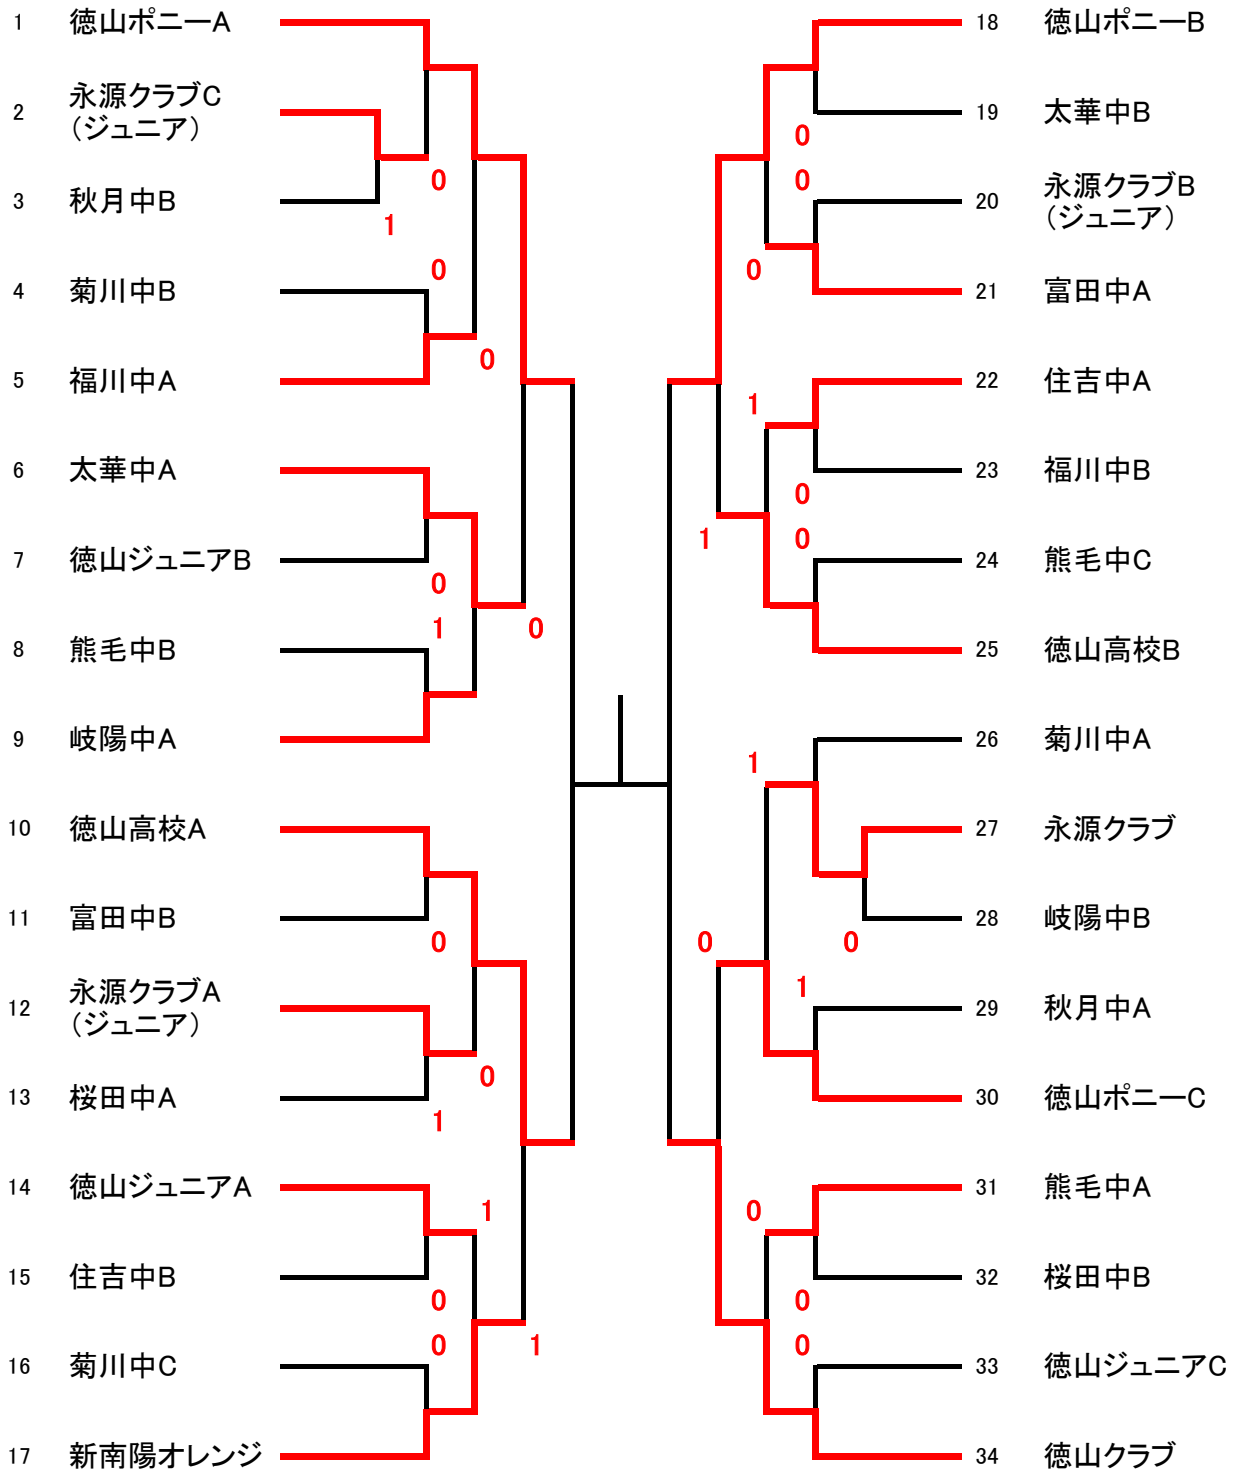

平成27年度 会長杯ソフトテニス大会 (団体戦)

主 催 周南市ソフトテニス連盟
後 援 (公財)周南市体育協会
日 時 平成28年3月12日(土) 9時開会
場 所 キリンビバレッジ周南庭球場

大会名	平成27年度 会長杯ソフトテニス大会(団体戦)
開催日	平成28年3月12日(土)
開催場所	麒麟ビバレッジ周南庭球場

	1位	2位	3位	
男子の部	東ソー南陽	南陽工業高校A	徳山クラブA	トクヤマ
女子の部	徳山クラブ	徳山高校A	徳山ポニーA	徳山ポニーB

【男子の部】

【男子の部】
コンソレーション

【女子の部】

【女子の部】
コンソレーション

【女子の部】

【女子の部】
コンソレーション