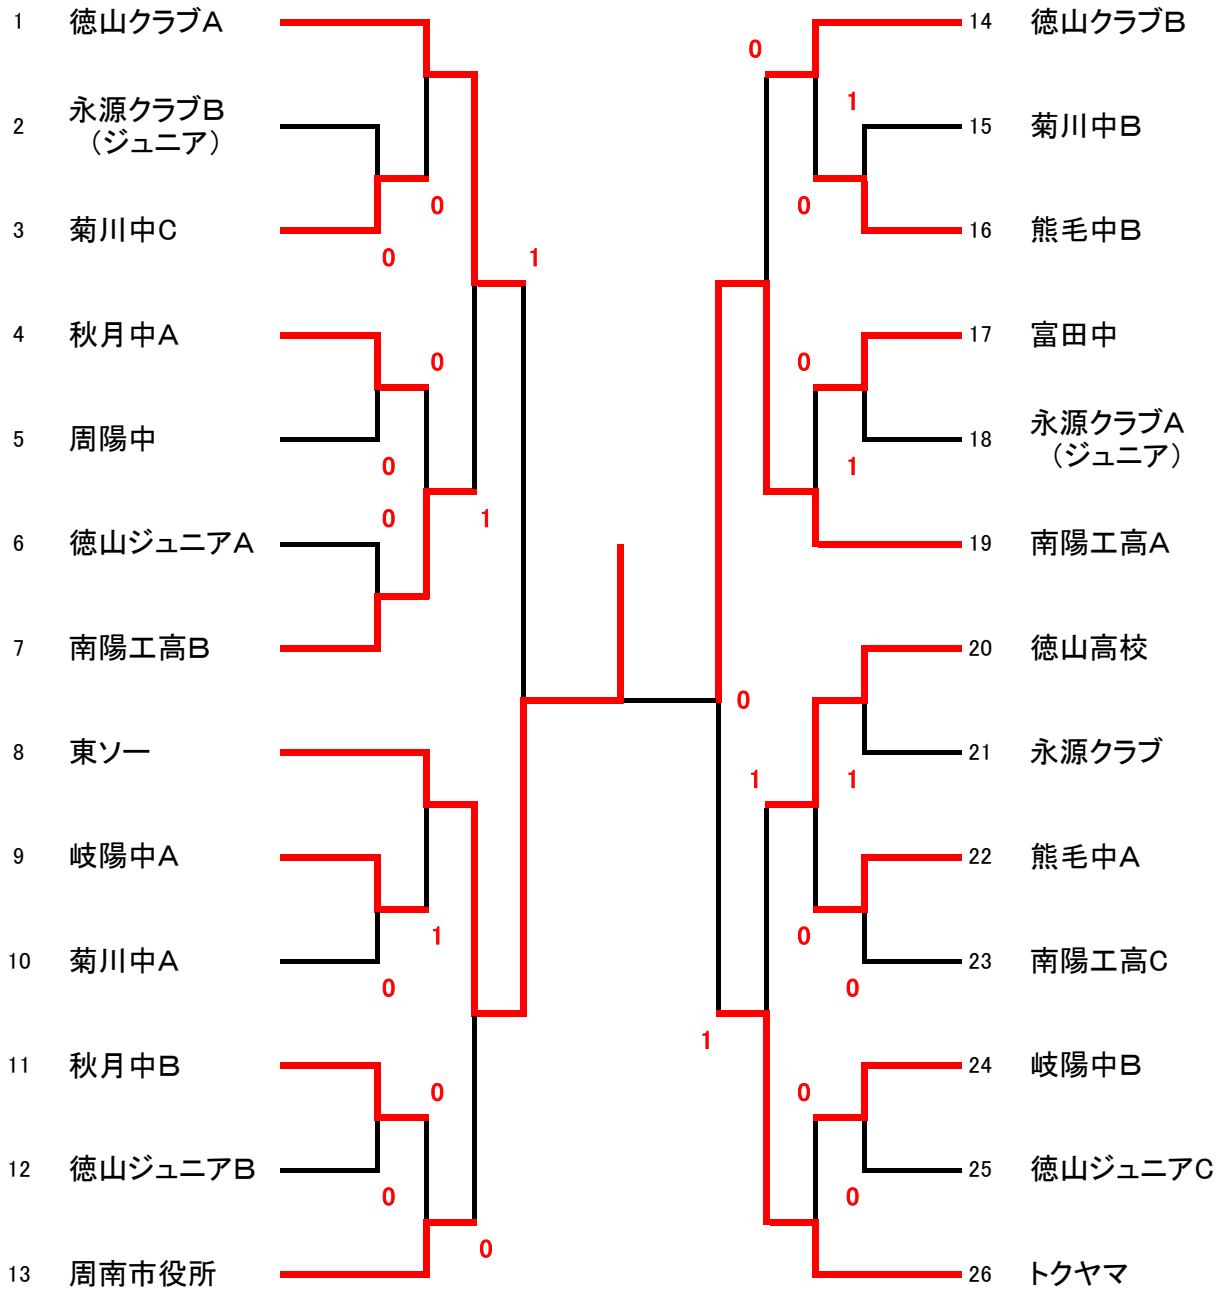

平成27年度 会長杯ソフトテニス大会 (団体戦)

主 催 周南市ソフトテニス連盟
後 援 (公財)周南市体育協会
日 時 平成28年3月12日(土) 9時開会
場 所 キリンビバレッジ周南庭球場

大会名	平成27年度 会長杯ソフトテニス大会(団体戦)
開催日	平成28年3月12日(土)
開催場所	麒麟ビバレッジ周南庭球場

	1位	2位	3位	
男子の部	東ソー南陽	南陽工業高校A	徳山クラブA	トクヤマ
女子の部	徳山クラブ	徳山高校A	徳山ポニーA	徳山ポニーB

【男子の部】

【男子の部】
コンソレーション

【女子の部】

【女子の部】
コンソレーション

【女子の部】

【女子の部】
コンソレーション