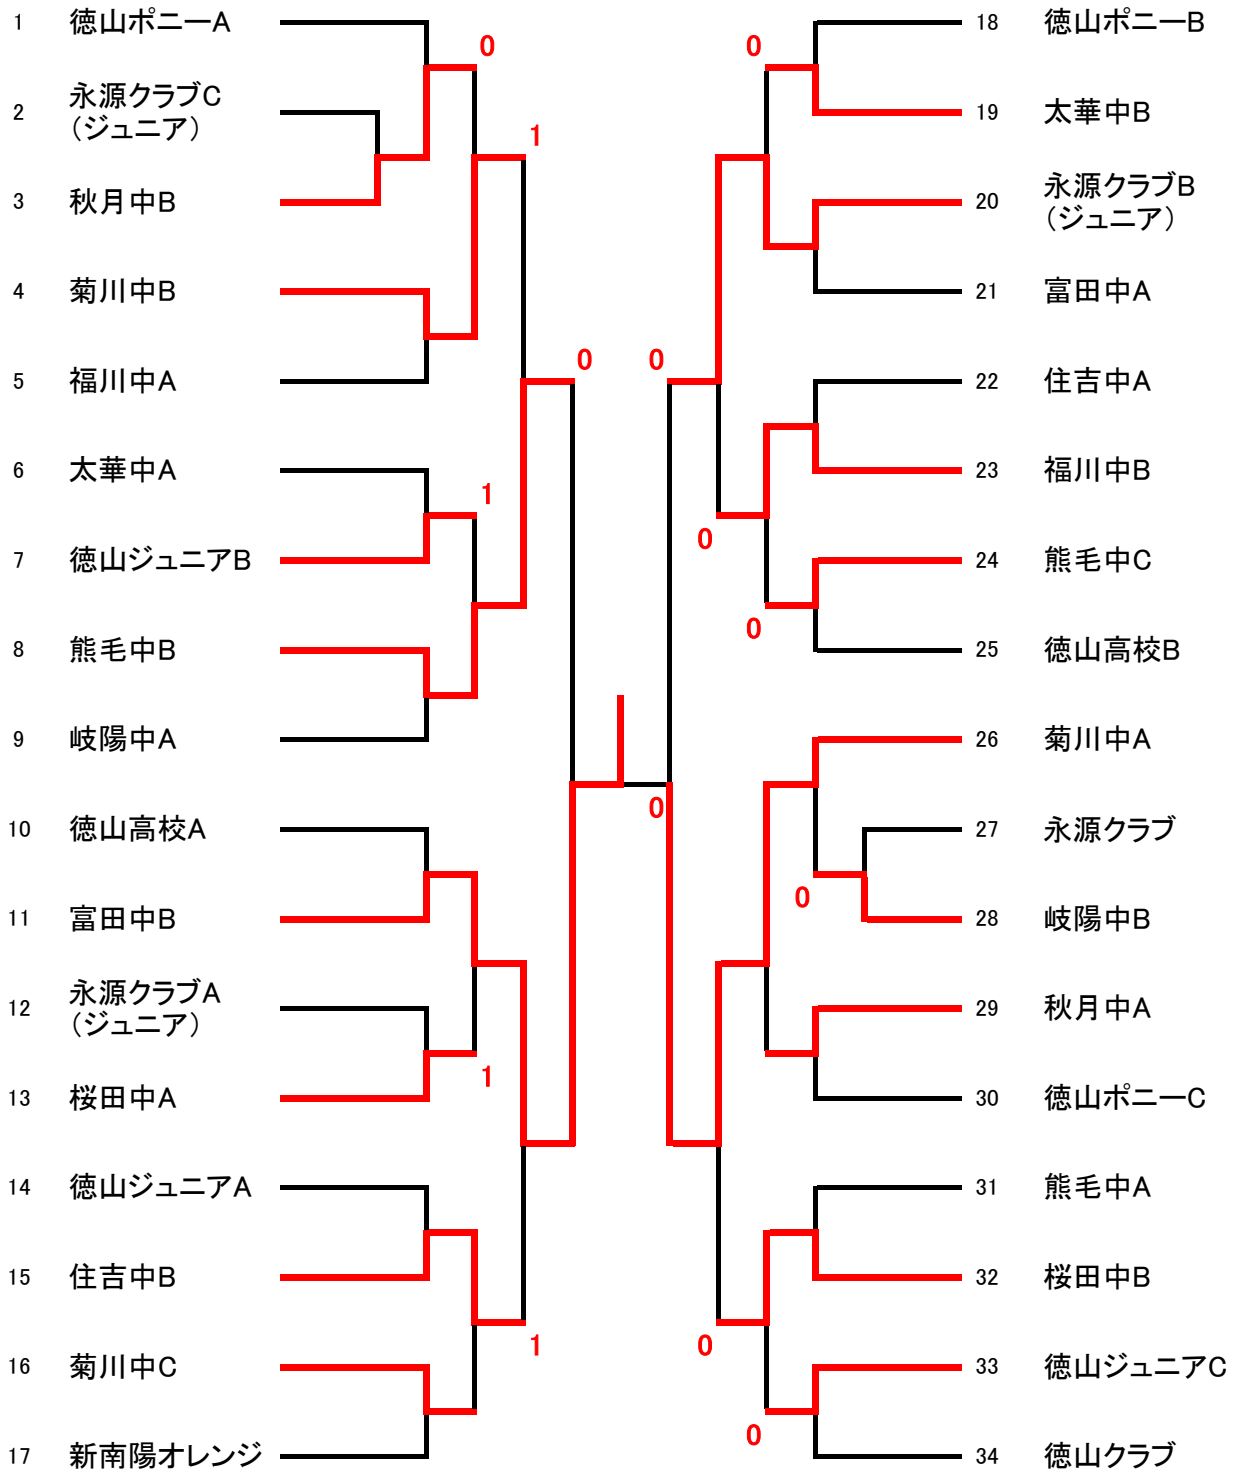

平成27年度 会長杯ソフトテニス大会 (団体戦)

主 催 周南市ソフトテニス連盟
後 援 (公財)周南市体育協会
日 時 平成28年3月12日(土) 9時開会
場 所 キリンビバレッジ周南庭球場

大会名	平成27年度 会長杯ソフトテニス大会(団体戦)
開催日	平成28年3月12日(土)
開催場所	麒麟ビバレッジ周南庭球場

	1位	2位	3位	
男子の部	東ソー南陽	南陽工業高校A	徳山クラブA	トクヤマ
女子の部	徳山クラブ	徳山高校A	徳山ポニーA	徳山ポニーB

【男子の部】

【男子の部】
コンソレーション

【女子の部】

【女子の部】
コンソレーション

【女子の部】

【女子の部】
コンソレーション