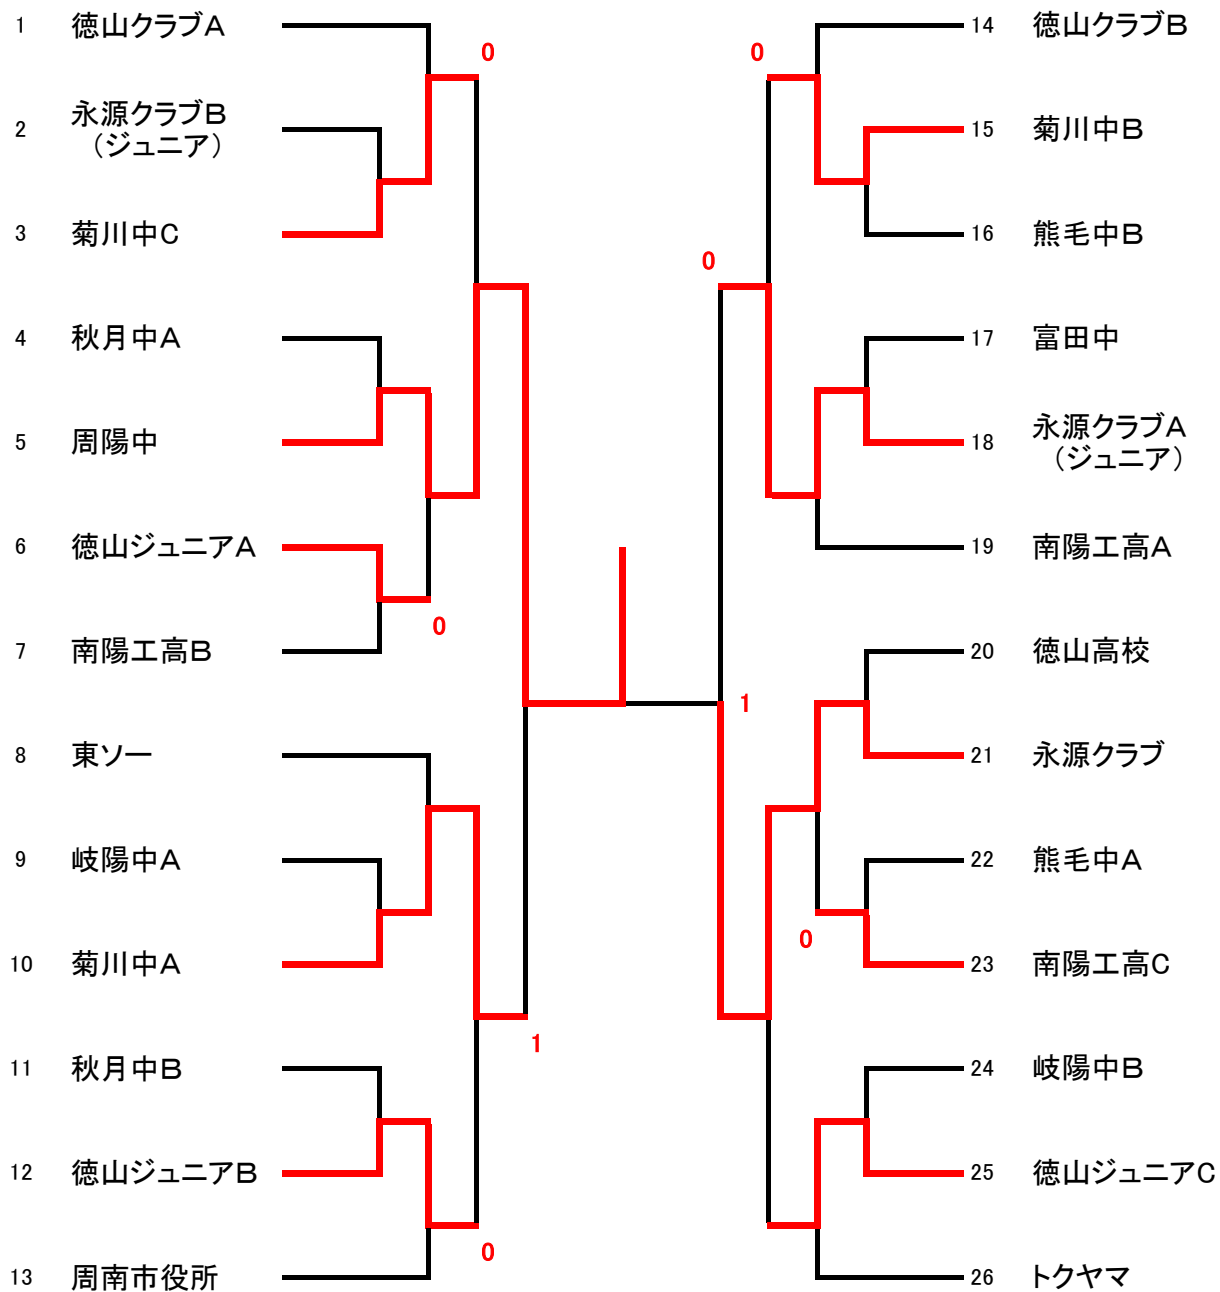

平成27年度 会長杯ソフトテニス大会 (団体戦)

主 催 周南市ソフトテニス連盟
後 援 (公財)周南市体育協会
日 時 平成28年3月12日(土) 9時開会
場 所 キリンビバレッジ周南庭球場

大会名	平成27年度 会長杯ソフトテニス大会(団体戦)
開催日	平成28年3月12日(土)
開催場所	麒麟ビバレッジ周南庭球場

	1位	2位	3位	
男子の部	東ソー南陽	南陽工業高校A	徳山クラブA	トクヤマ
女子の部	徳山クラブ	徳山高校A	徳山ポニーA	徳山ポニーB

【男子の部】

【男子の部】
コンソレーション

【女子の部】

【女子の部】
コンソレーション

【女子の部】

【女子の部】
コンソレーション