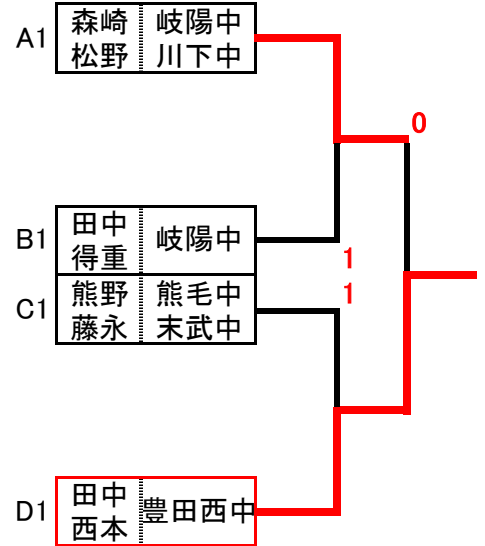

【U-14 男子の部】

U-14男子A			森崎 松野	松本 若松	財本 前田	勝点	順位
1	森崎 松野	岐陽中 川下中		④	④	2	1
2	松本 若松	永源クラブ	1		3	0	3
3	財本 前田	豊田西中	1	④		1	2

試合 審判
1-2 3
2-3 1
1-3 2

U-14男子B			田中 得重	松本 中川	白石 熊野	勝点	順位
1	田中 得重	岐陽中		④	④	2	1
2	松本 中川	下松Jr	2		2	0	3
3	白石 熊野	高千帆中	1	④		1	2

U-14男子C			田中 小野	塩田 白井	熊野 藤永	勝点	順位
1	田中 小野	長府中		④	1	1	2
2	塩田 白井	徳山Jr	2		1	0	3
3	熊野 藤永	熊毛中 末武中	④	④		2	1

U-14男子D			田中 西本	佐々木 後藤	村田 大木	勝点	順位
1	田中 西本	豊田西中		④	④	2	1
2	佐々木 後藤	下松Jr	1		0	0	3
3	村田 大木	末武中	1	④		1	2