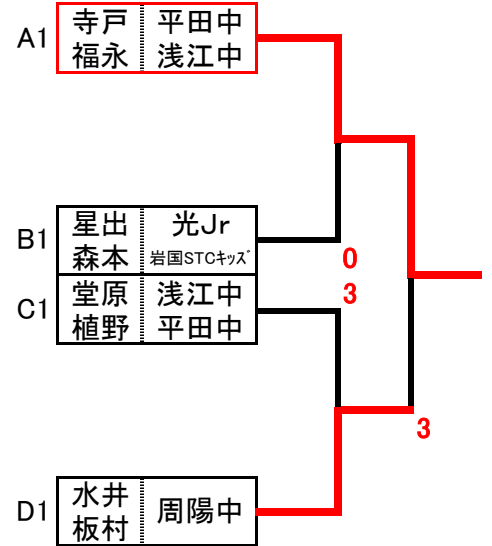

U-14男子C			田中 小野	塩田 白井	熊野 藤永	勝点	順位
1	田中 小野	長府中		④	1	1	2
2	塩田 白井	徳山Jr	2		1	0	3
3	熊野 藤永	熊毛中 末武中	④	④		2	1

U-14男子D			田中 西本	佐々木 後藤	村田 大木	勝点	順位
1	田中 西本	豊田西中		④	④	2	1
2	佐々木 後藤	下松Jr	1		0	0	3
3	村田 大木	末武中	1	④		1	2

# 【U-14 女子の部】

U-14女子A			寺戸 福永	栢田 吉長	濱田 明野	勝点	順位
1	寺戸 福永	平田中 浅江中		④	④	2	1
2	栢田 吉長	下松Jr	0		1	0	3
3	濱田 明野	末武中	0	④		1	2

試合 審判  
1-2 3  
2-3 1  
1-3 2

U-14女子B			福谷 藤岡	星出 森本	戸村 中村	勝点	順位
1	福谷 藤岡	鴻南中 末武中		3	0	0	3
2	星出 森本	光Jr 岩国STCキッズ	④		④	2	1
3	戸村 中村	浅江中 周陽中	④	1		1	2

U-14女子C			藤川 藤永	白木 川口	堂原 植野	勝点	順位
1	藤川 藤永	周陽中 末武中		④	2	1	2
2	白木 川口	岩国Jr 下松Jr	0		3	0	3
3	堂原 植野	浅江中 平田中	④	④		2	1

U-14女子D			水井 板村	川崎 古埜	正木 森木	勝点	順位
1	水井 板村	周陽中		④	④	2	1
2	川崎 古埜	岩国STCキッズ 光Jr	0		④	1	2
3	正木 森木	神原中	0	2		0	3