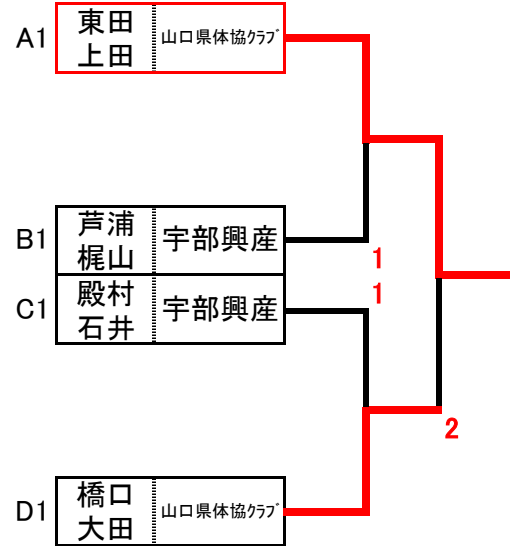

一般男子C			河村 松永	佐々木 高木	辻 岡村	勝点	順位
1	河村 松永	宇部興産	/	3	2	0	3
2	佐々木 高木	東ソー	④	/	④	2	1
3	辻 岡村	周南市役所 徳山クラブ	④	2	/	1	2

一般男子D			緒方 山下	竹並 佐本	岡 中田	勝点	順位
1	緒方 山下	東ソー	/	④	④	2	1
2	竹並 佐本	岩国工 宮下	0	/	0	0	3
3	岡 中田	津江田 山口教員クラブ	2	④	/	1	2

# 【一般女子の部】

一般女子A		東田 上田	中尾 栗山	江藤 河崎	勝点	順位
1	東田 上田 <small>山口県体協クラブ</small>		④	④	2	1
2	中尾 栗山 <small>岩国商業</small>	3		④	1	2
3	江藤 河崎 <small>徳山商工 宇部興産</small>	3	3		0	3

試合 審判  
1-2 3  
2-3 1  
1-3 2

一般女子B		芦浦 梶山	岩本 末永	正木 岡	勝点	順位
1	芦浦 梶山 <small>宇部興産</small>		3	④	1	1
2	岩本 末永 <small>徳山商工</small>	④		3	1	2
3	正木 岡 <small>長府高校</small>	2	④		1	3

一般女子C		殿村 石井	橋本 野村	黒田 中垣	勝点	順位
1	殿村 石井 <small>宇部興産</small>		④	④	2	1
2	橋本 野村 <small>慶進高校</small>	2		2	0	3
3	黒田 中垣 <small>岩国商業</small>	3	④		1	2

一般女子D		橋口 大田	片山 木村	脇田 澤	勝点	順位
1	橋口 大田 <small>山口県体協クラブ</small>		④	④	2	1
2	片山 木村 <small>下松高校</small>	2		2	0	3
3	脇田 澤 <small>徳山クラブ</small>	1	④		1	2