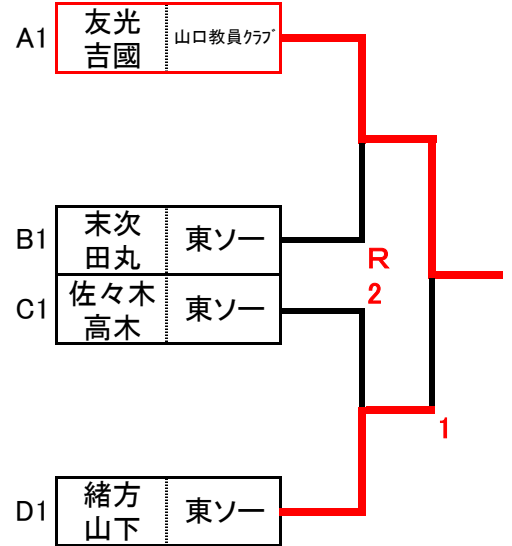

【一般男子の部】

一般男子A			友光 吉國	岡田 藤井	藤井 山村	勝点	順位
1	友光 吉國	山口教員クラブ	/	④	④	2	1
2	岡田 藤井	岩国工	0	/	0	0	3
3	藤井 山村	宇部興産	1	④	/	1	2

試合 審判
1-2 3
2-3 1
1-3 2

一般男子B			末次 田丸	嶋司 中川	徳安 岡本	勝点	順位
1	末次 田丸	東ソー	/	④	④	2	1
2	嶋司 中川	岩国工	2	/	2	0	3
3	徳安 岡本	宇部興産	3	④	/	1	2

一般男子C			河村 松永	佐々木 高木	辻 岡村	勝点	順位
1	河村 松永	宇部興産	/	3	2	0	3
2	佐々木 高木	東ソー	④	/	④	2	1
3	辻 岡村	周南市役所 徳山クラブ	④	2	/	1	2

一般男子D			緒方 山下	竹並 佐本	岡 中田	勝点	順位
1	緒方 山下	東ソー	/	④	④	2	1
2	竹並 佐本	岩国工 宮下	0	/	0	0	3
3	岡 中田	津江田 山口教員クラブ	2	④	/	1	2