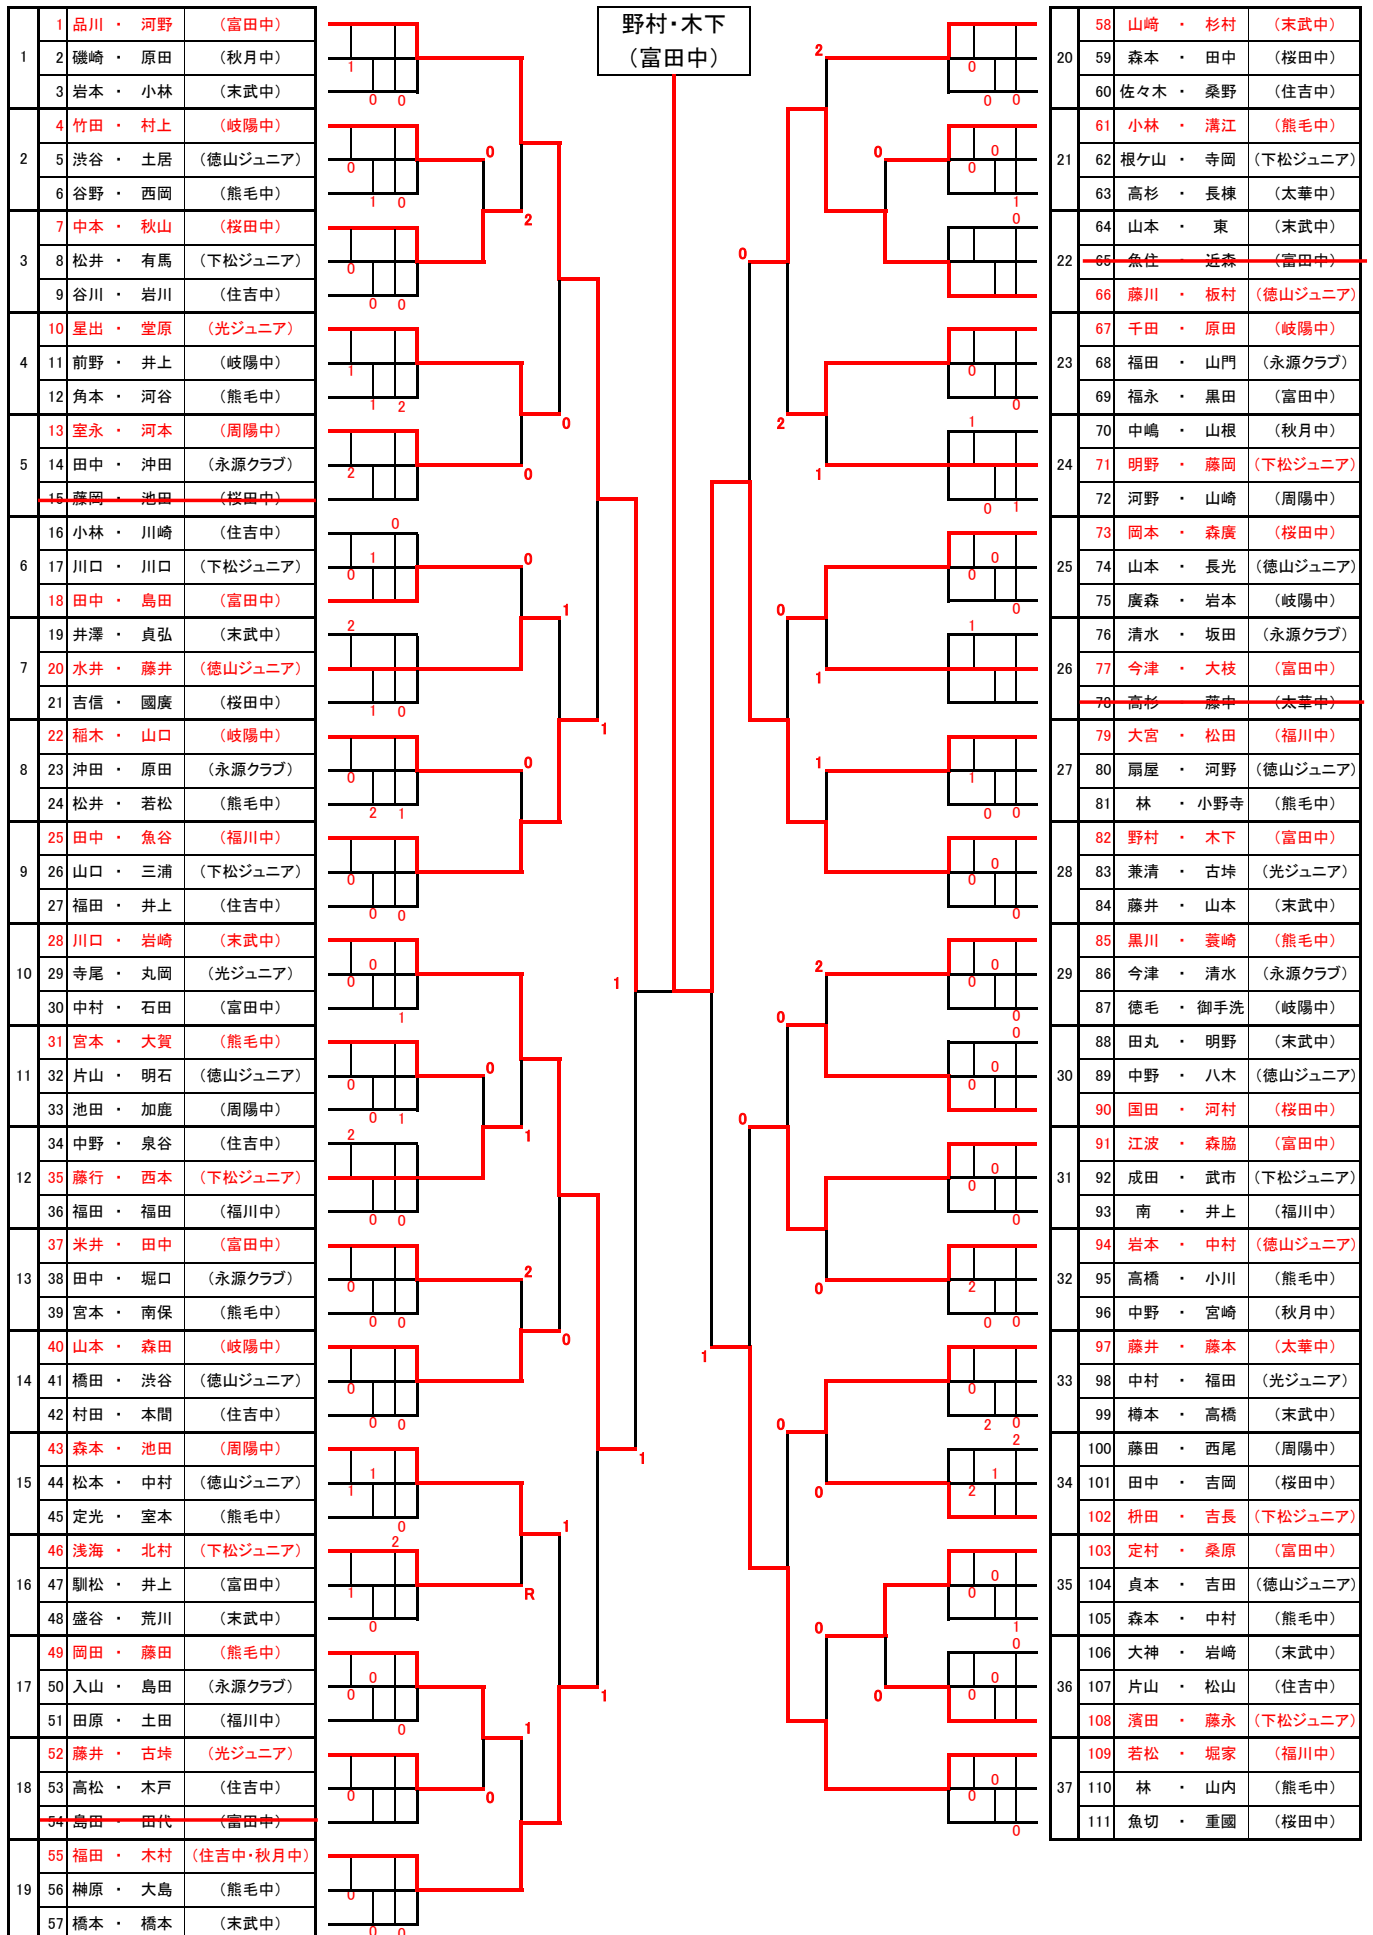

大会名：第41回ムラシゲ杯ソフトテニス大会

日時：平成21年8月8日 土曜日

場所：麒麟ビバレッジ周南庭球場

結果

種別	順位	ペア氏名(所属)
小中学男子	1位	山本 凌 ・ 櫻井 貴史 (周陽中)
	2位	磯野 竜弥 ・ 高森 雅之 (桃山中)
	3位	荒崎 早刀児 ・ 高菅 俊貴 (福川中) 福田 雅朗 ・ 奥村 洸騎 (福川中)
小中学女子	1位	野村 茉央 ・ 木下 芙美 (富田中)
	2位	品川 綾音 ・ 河野 遥 (富田中)
	3位	若松 佳代子 ・ 堀家 かな (福川中) 川口 ゆかり ・ 岩崎 純麗子 (末武中)
高校一般男子	1位	末次 辰朗 ・ 吉國 公人 (周南市役所・田布施クラブ)
	2位	脇田 寛二 ・ 岡本 勝規 (山口教員クラブ)
	3位	廣林 徹夫 ・ 寺田 光希 (トクヤマ・下関白球会) 緒方 勇紀 ・ 岡村 幸介 (田布施クラブ・周南市役所)
高校一般女子	1位	楠 窓華 ・ 澤 成美 (徳山クラブ)
	2位	秋友 薫 ・ 近森 結加 (新南陽高校)
	3位	多田 悠 ・ 藤川 桃花 (徳山商工高校) 古城 沙也香 ・ 金子 奈央 (徳山商工高校)
35歳以上男子	1位	田中 真一 ・ 森脇 則雄 (東ソー・よっしゃクラブ)
45歳以上女子	1位	黒田 文代 ・ 田中 よし子 (長門大津クラブ・宇部なでしこ)
	2位	新町 昌代 ・ 増野 智子 (長門大津クラブ)

第41回ムラシゲ杯ソフトテニス大会

小中学生女子の部

第41回ムラシゲ杯ソフトテニス大会

優勝  
**末次・吉國**  
 (周南市役所・田布施クラブ)