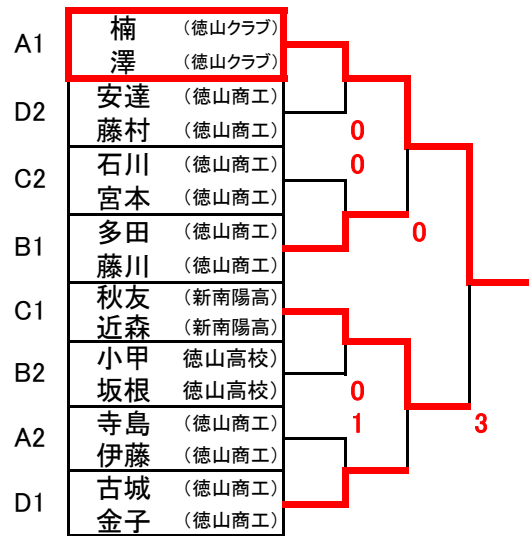

第41回ムラシゲ杯ソフトテニス大会

2009.8.8

一般女子A		楠澤	藤井 芦谷	寺島 伊藤	勝点	順位
1	楠澤 (徳山クラブ) 楠澤 (徳山クラブ)		④	④	2	1
2	藤井 (新南陽高) 芦谷 (新南陽高)	0		0	0	3
3	寺島 (徳山商工) 伊藤 (徳山商工)	2	④		1	2

試合 審判
1-2 3
2-3 1
1-3 2

一般女子B		小甲 坂根	魚永 江原	多田 藤川	勝点	順位
1	小甲 (徳山高校) 坂根 (徳山高校)		④	2	1	2
2	魚永 (新南陽高) 江原 (新南陽高)	3		0	0	3
3	多田 (徳山商工) 藤川 (徳山商工)	④	④		2	1

一般女子C		秋友 近森	末永 木下	石川 宮本	勝点	順位
1	秋友 (新南陽高) 近森 (新南陽高)		④	④	2	1
2	末永 (徳山高校) 木下 (徳山高校)	2		3	0	3
3	石川 (徳山商工) 宮本 (徳山商工)	1	④		1	2

一般女子D		古城 金子	安達 藤村	平野 福田	西本 田中	勝点	順位
1	古城 (徳山商工) 金子 (徳山商工)		④	④	④	3	1
2	安達 (徳山商工) 藤村 (徳山商工)	0		3	④	1	2
3	平野 (新南陽高) 福田 (新南陽高)	0	④		0	1	4
4	西本 (徳山高校) 田中 (徳山高校)	0	0	④		1	3

試合 審判
1-2 4
3-4 1
1-3 2
2-4 3
2-3 4
1-4 2