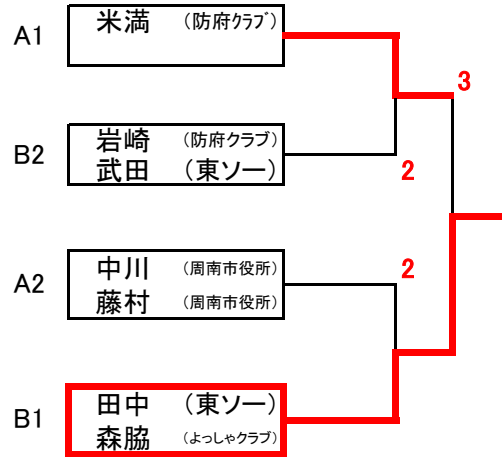

一般女子C		秋友 近森	末永 木下	石川 宮本	勝点	順位
1	秋友 (新南陽高) 近森 (新南陽高)		④	④	2	1
2	末永 (徳山高校) 木下 (徳山高校)	2		3	0	3
3	石川 (徳山商工) 宮本 (徳山商工)	1	④		1	2

一般女子D		古城 金子	安達 藤村	平野 福田	西本 田中	勝点	順位
1	古城 (徳山商工) 金子 (徳山商工)		④	④	④	3	1
2	安達 (徳山商工) 藤村 (徳山商工)	0		3	④	1	2
3	平野 (新南陽高) 福田 (新南陽高)	0	④		0	1	4
4	西本 (徳山高校) 田中 (徳山高校)	0	0	④		1	3

試合 審判  
1-2 4  
3-4 1  
1-3 2  
2-4 3  
2-3 4  
1-4 2

35歳以上男子A		米満	友澤 岡本	中川 藤村	勝点	順位
1	米満 (防府クラブ)		④	④	2	1
2	友澤 (光クラブ) 岡本 (光クラブ)	0		3	0	3
3	中川 (周南市役所) 藤村 (周南市役所)	2	④		1	2

試合 審判  
1-2 3  
2-3 1  
1-3 2

35歳以上男子B		田中 森脇	大田 河野	岩崎 武田	勝点	順位
1	田中 (東ソー) 森脇 (よっしゃクラブ)		④	④	2	1
2	大田 (田布施クラブ) 河野 (田布施クラブ)	3		1	0	3
3	岩崎 (防府クラブ) 武田 (東ソー)	1	④		1	2