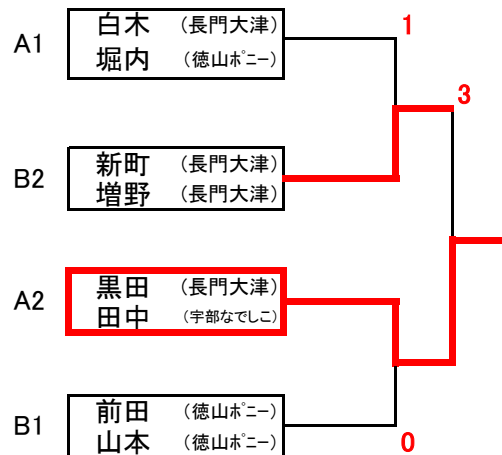

試合 審判  
1-2 4  
3-4 1  
1-3 2  
2-4 3  
2-3 4  
1-4 2

35歳以上男子A		米満	友澤 岡本	中川 藤村	勝点	順位
1	米満 (防府クラブ)		④	④	2	1
2	友澤 (光クラブ) 岡本 (光クラブ)	0		3	0	3
3	中川 (周南市役所) 藤村 (周南市役所)	2	④		1	2

試合 審判  
1-2 3  
2-3 1  
1-3 2

35歳以上男子B		田中 森脇	大田 河野	岩崎 武田	勝点	順位
1	田中 (東ソー) 森脇 (よっしゃクラブ)		④	④	2	1
2	大田 (田布施クラブ) 河野 (田布施クラブ)	3		1	0	3
3	岩崎 (防府クラブ) 武田 (東ソー)	1	④		1	2

45歳以上女子A		白木 堀内	藤井 田中	黒田 田中	勝点	順位
1	白木 (長門大津) 堀内 (徳山ホニー)		④	④	2	1
2	藤井 (徳山ホニー) 田中 (徳山ホニー)	3		0	0	3
3	黒田 (長門大津) 田中 (宇部なでしこ)	3	④		1	2

試合 審判  
1-2 3  
2-3 1  
1-3 2

45歳以上女子B		上利 高松	新町 増野	前田 山本	勝点	順位
1	上利 (長門大津) 高松 (長門大津)		④	0	1	3
2	新町 (長門大津) 増野 (長門大津)	2		④	1	2
3	前田 (徳山ホニー) 山本 (徳山ホニー)	④	3		1	1

試合 審判  
1-2 3  
2-3 1  
1-3 2