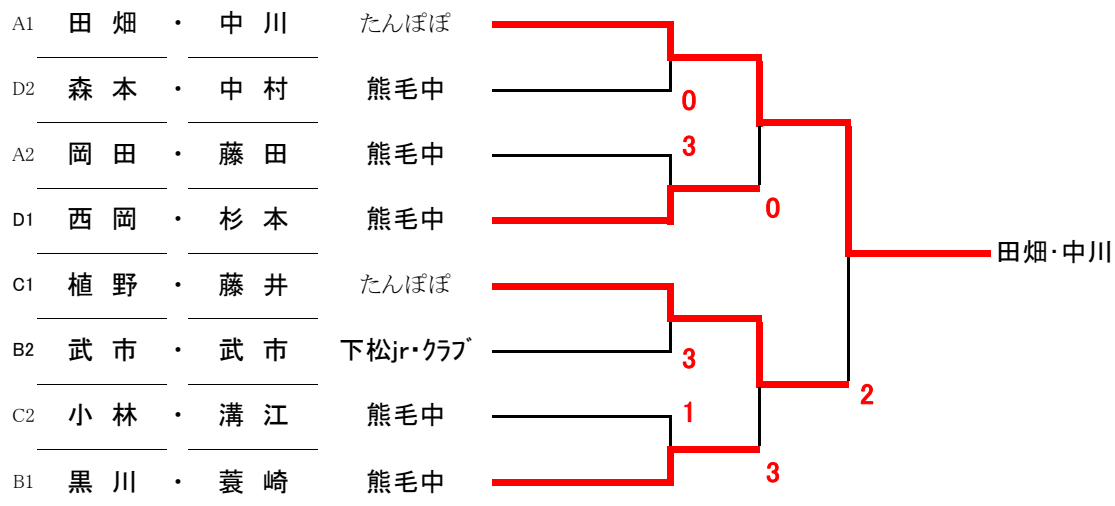

第31回熊毛創立記念杯【一般女子の部】

<Aブロック>

No	氏名	(所属)	①	②	③	④	勝-敗	順位
①	田畑・中川	(熊毛たんぼぼ)		③	③	③	3-0	1
②	角本・河谷	(熊毛中女子)	③		1	③	1-2	3
③	榊原・大島	(熊毛中女子)	0	③		0	0-3	4
④	岡田・藤田	(熊毛中女子)	1	1	③		2-1	2

試合順 審

- A 1-2 A4
- B 1-2 B3
- A 3-4 A1
- C 1-2 C3
- A 1-3 A2
- D 1-2 D3
- B 2-3 B1
- A 2-3 A4
- C 2-3 C1
- A 2-4 A3
- D 2-3 D1
- A 1-4 A2
- B 1-3 B2
- C 1-3 C2
- D 1-3 D2

<Bブロック>

No	氏名	(所属)	①	②	③	④	勝-敗	順位
①	黒川・蓑崎	(熊毛中女子)		③	③		2-0	1
②	武市・武市	(下松Jr.クラブ)	0		③		1-1	2
③	藤重・安部	(熊毛中女子)	1	2			0-2	3

<Cブロック>

No	氏名	(所属)	①	②	③		勝-敗	順位
①	植野・藤井	(熊毛たんぼぼ)		③	③		2-0	1
②	小林・溝江	(熊毛中女子)	1		③		1-1	2
③	塩谷・若松	(熊毛中女子)	1	2			0-2	3

<Dブロック>

No	氏名	(所属)	①	②	③		勝-敗	順位
①	西岡・杉本	(熊毛中女子)		③	③		2-0	1
②	林・小野寺	(熊毛中女子)	0		1		0-2	3
③	森本・中村	(熊毛中女子)	1	③			1-1	2

決勝トーナメント