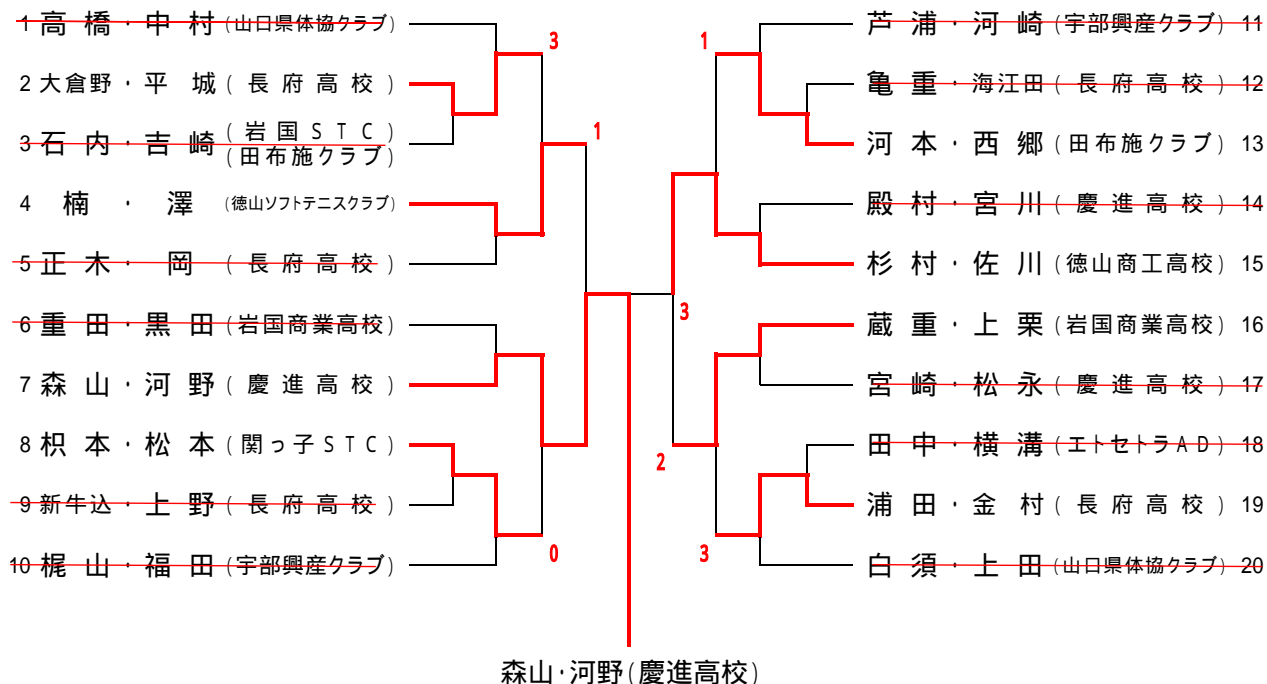

男子の部 (本戦)

岡村・村上(宇部興産)

男子の部 (コンソレーション)

女子の部 (本戦)

女子の部 (コンソレーション)

順位決定戦

男子の部

3位、4位 決定戦