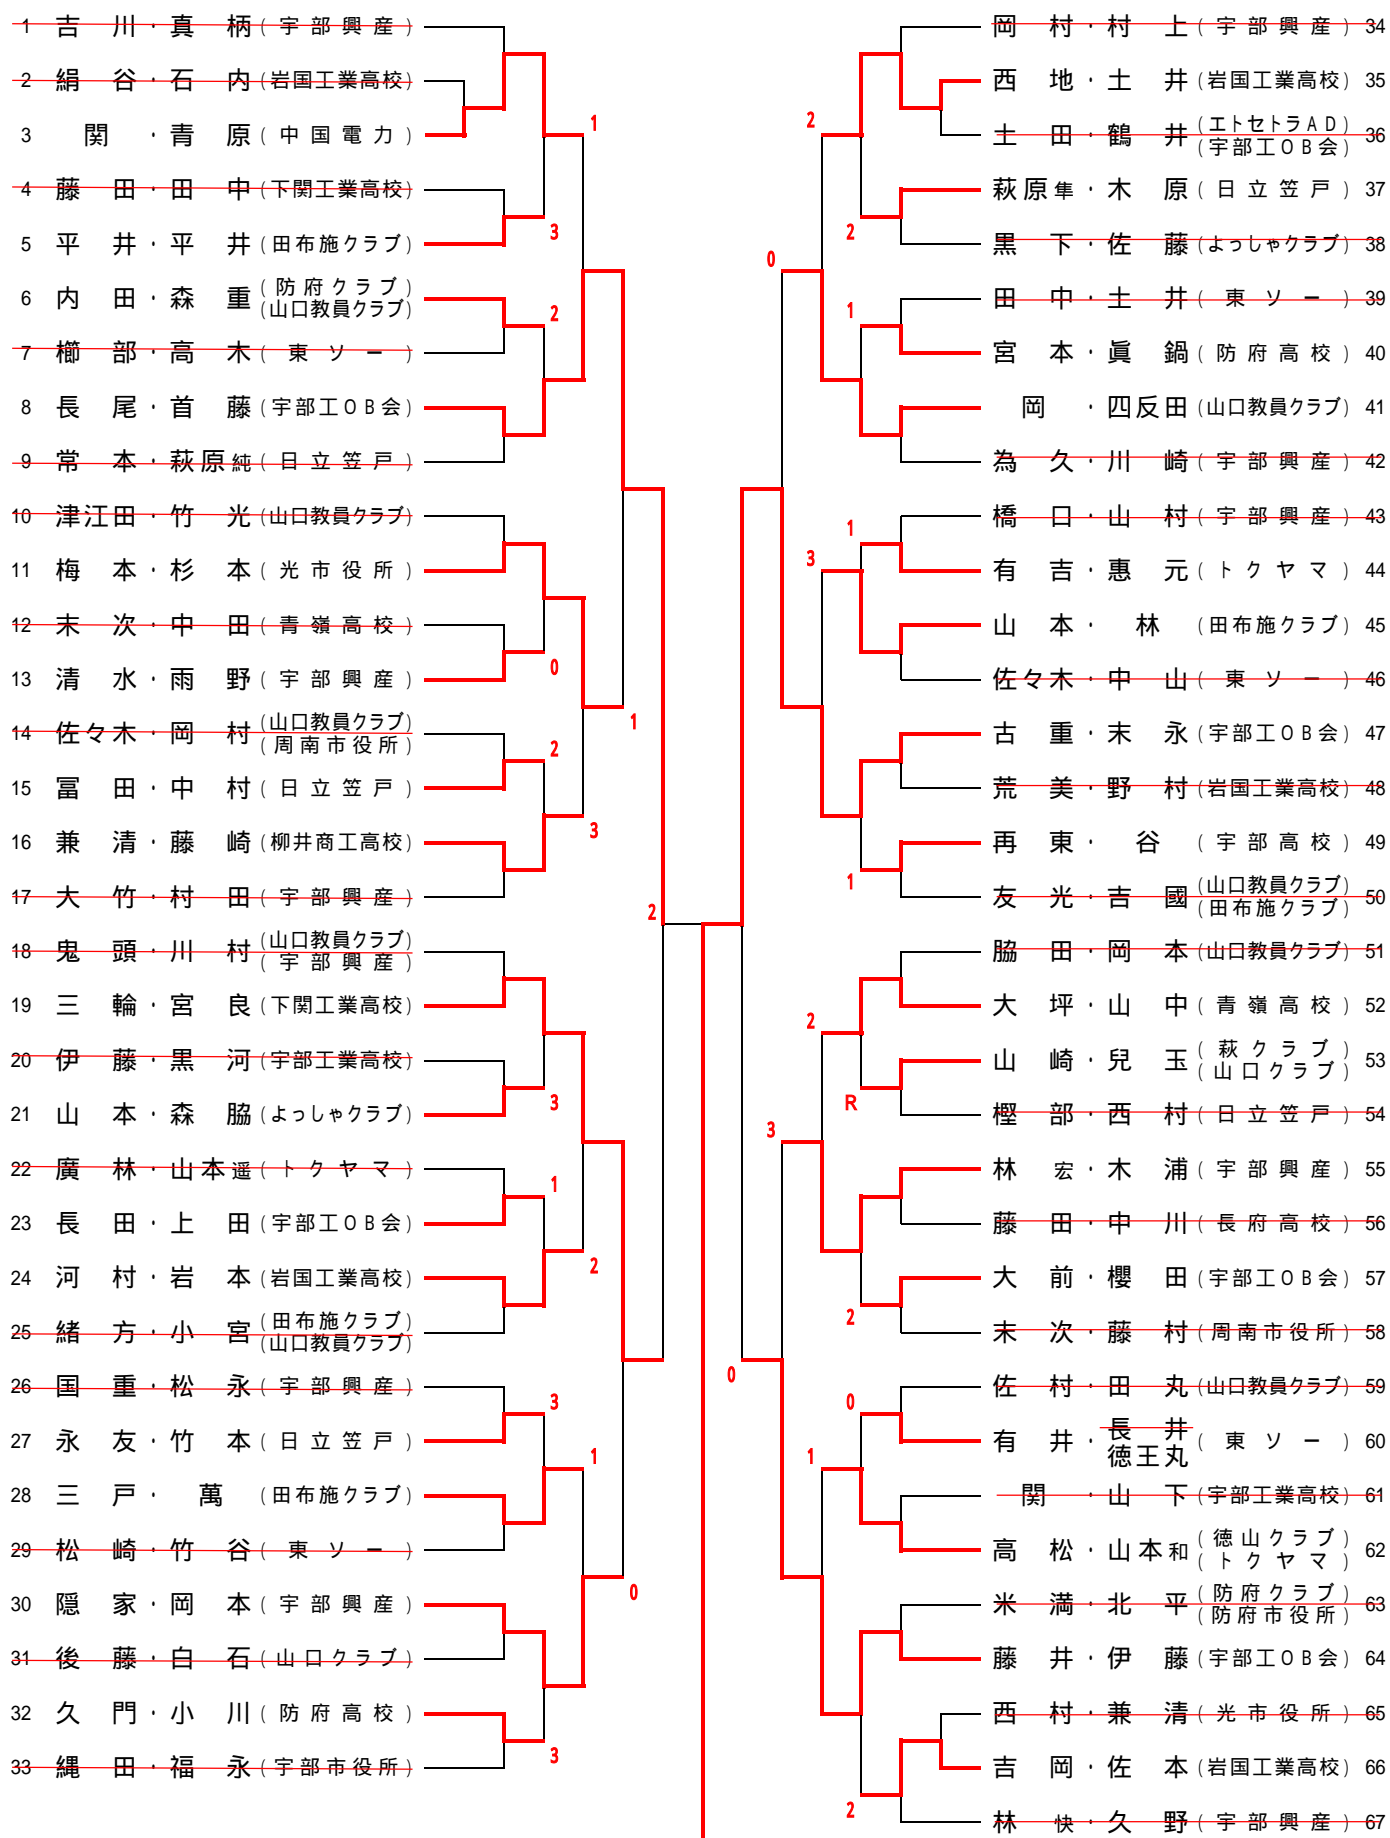

男子の部 (本戦)

岡村・村上(宇部興産)

男子の部 (コンソレーション)

女子の部 (本戦)

女子の部 (コンソレーション)

順位決定戦

男子の部

3位、4位 決定戦

- ・ 1 吉川・真柄 (宇部興産)
 - ・ 67 林快・久野 (宇部興産)
-

5位、6位 決定戦

- ・ 14 佐々木・岡村 (山口教員ク・周南市役所)
 - ・ 33 縄田・福永 (宇部市役所)
 - ・ 43 橋口・山村 (宇部興産)
 - ・ 51 脇田・岡本 (山口教員クラブ)
-

7位、8位 決定戦

- ・ 33 縄田・福永 (宇部市役所)
 - ・ 43 橋口・山村 (宇部興産)
-

女子の部

3位、4位 決定戦

- ・ 6 重田・黒田 (岩国商業高校)
 - ・ 11 芦浦・河崎 (宇部興産クラブ)
-

5位、6位 決定戦

- ・ 5 正木・岡 (長府高校)
 - ・ 10 梶山・福田 (宇部興産クラブ)
 - ・ 14 殿村・宮川 (慶進高校)
 - ・ 17 宮崎・松永 (慶進高校)
-

7位、8位 決定戦

- ・ 5 正木・岡 (長府高校)
 - ・ 17 宮崎・松永 (慶進高校)
-

最終結果