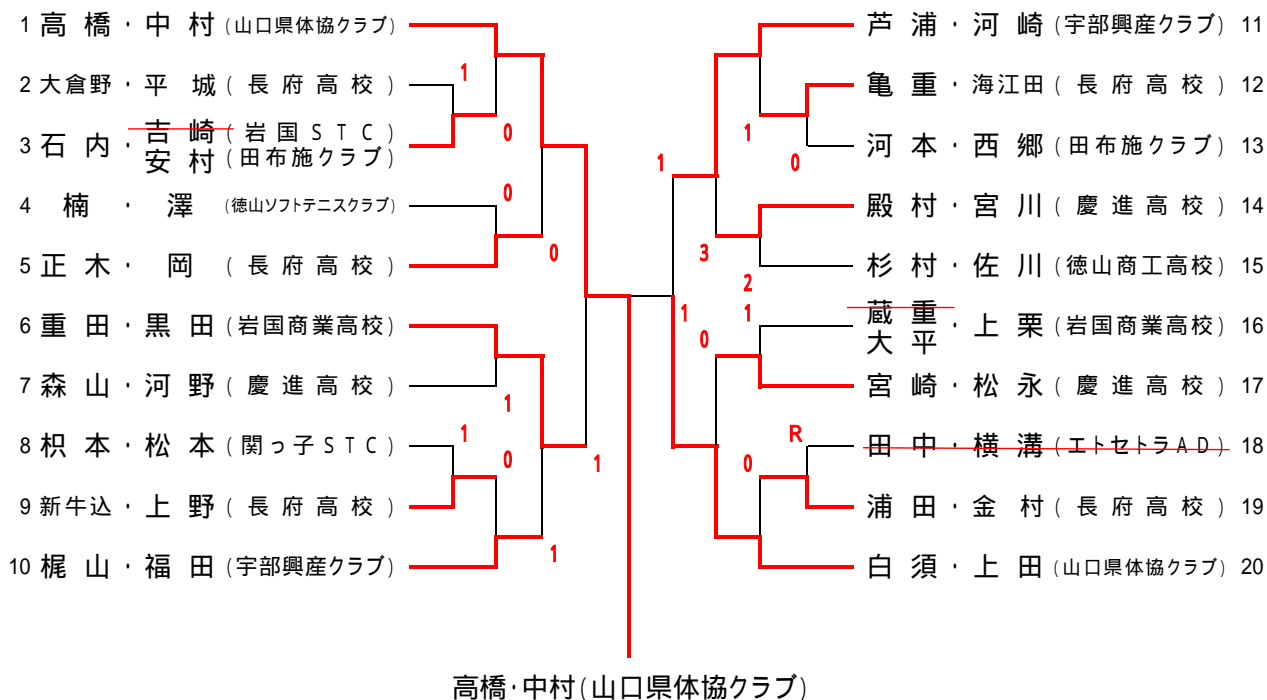

男子の部 (本戦)

岡村・村上(宇部興産)

男子の部 (コンソレーション)

女子の部 (本戦)

女子の部 (コンソレーション)

順位決定戦

男子の部

3位、4位 決定戦