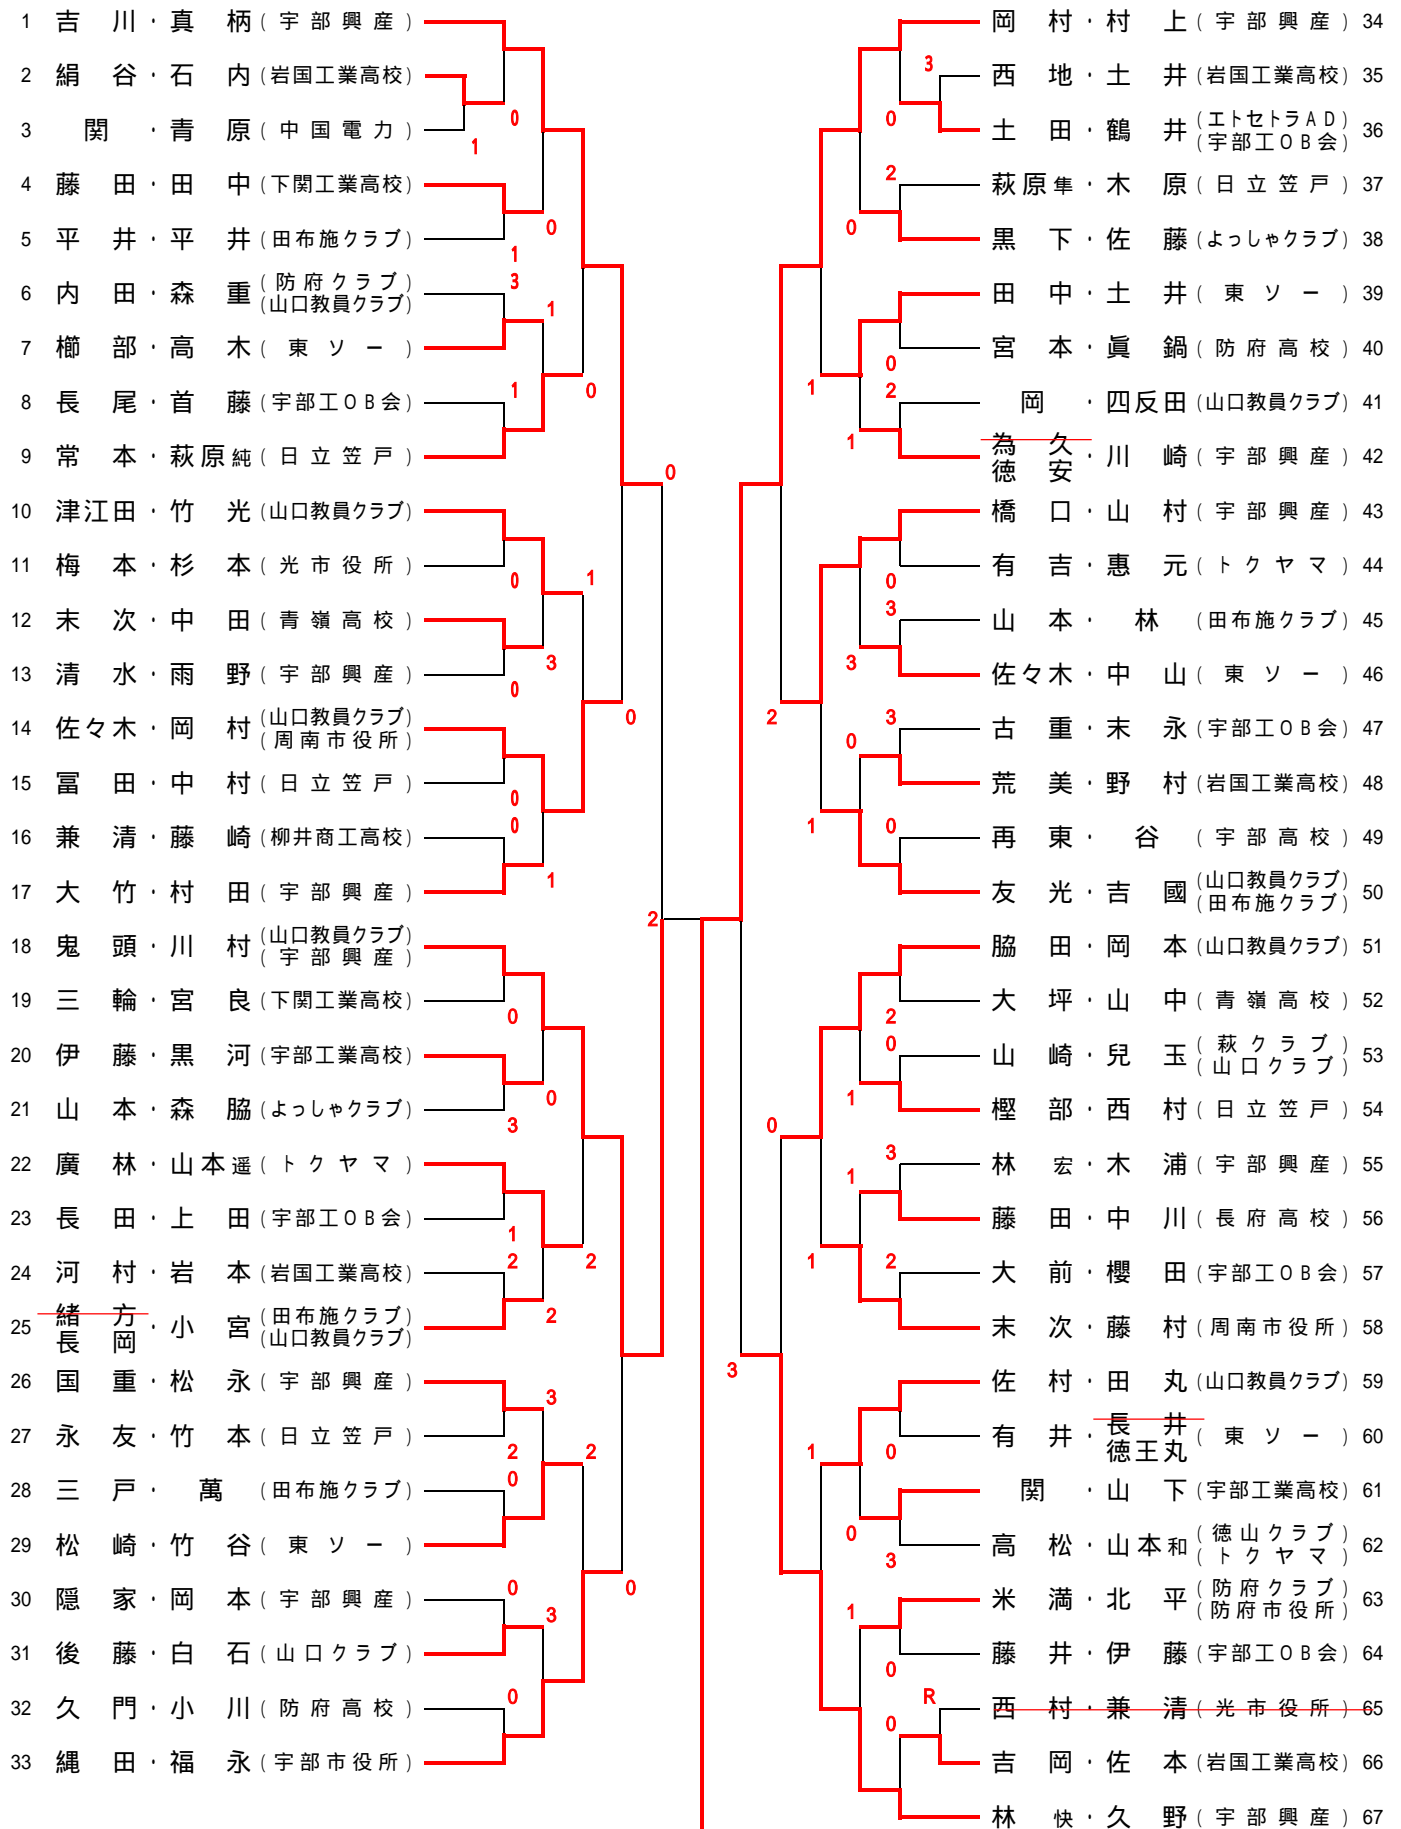

男子の部 (本戦)

岡村・村上(宇部興産)

男子の部 (コンソレーション)

女子の部 (本戦)

女子の部 (コンソレーション)

順位決定戦

男子の部

3位、4位 決定戦

- ・ 1 吉川・真柄 (宇部興産)
 - ・ 67 林快・久野 (宇部興産)
-

5位、6位 決定戦

- ・ 14 佐々木・岡村 (山口教員ク・周南市役所)
 - ・ 33 縄田・福永 (宇部市役所)
 - ・ 43 橋口・山村 (宇部興産)
 - ・ 51 脇田・岡本 (山口教員クラブ)
-

7位、8位 決定戦

- ・ 33 縄田・福永 (宇部市役所)
 - ・ 43 橋口・山村 (宇部興産)
-

女子の部

3位、4位 決定戦

- ・ 6 重田・黒田 (岩国商業高校)
 - ・ 11 芦浦・河崎 (宇部興産クラブ)
-

5位、6位 決定戦

- ・ 5 正木・岡 (長府高校)
 - ・ 10 梶山・福田 (宇部興産クラブ)
 - ・ 14 殿村・宮川 (慶進高校)
 - ・ 17 宮崎・松永 (慶進高校)
-

7位、8位 決定戦

- ・ 5 正木・岡 (長府高校)
 - ・ 17 宮崎・松永 (慶進高校)
-

最終結果