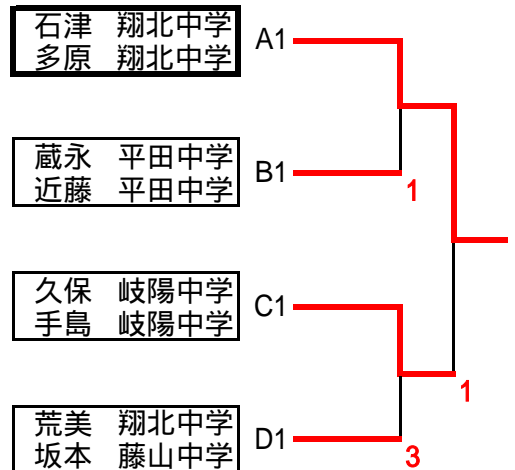

[U-14男子 予選リーグ]

U-14男子 A		石津 多原	岡本 陶山	野尻 中村	勝率	順位
1	石津 翔北中学 多原 翔北中学				2/2	1
2	岡本 岩国ジュニア 陶山 岩国ジュニア	1			1/2	2
3	野尻 楠中学 中村 楠中学	1	0		0/2	3

U-14男子 B		蔵永 近藤	藤井 岸田	若本 島田	勝率	順位
1	蔵永 平田中学 近藤 平田中学				2/2	1
2	藤井 徳山ジュニア 岸田 徳山ジュニア	2		1	0/2	3
3	若本 周陽中学 島田 周陽中学	2			1/2	2

U-14男子 C		杉本 高橋	嶋司 中川	久保 手島	勝率	順位
1	杉本 楠中学 高橋 楠中学			0	1/2	3
2	嶋司 岩国ジュニア 中川 岩国ジュニア	2			1/2	2
3	久保 岐陽中学 手島 岐陽中学		3		1/2	1

U-14男子 D		河村 河辺	片山 垣崎	荒美 坂本	勝率	順位
1	河村 平田中学 河辺 平田中学			2	1/2	2
2	片山 徳山ジュニア 垣崎 防府ジュニア	0		1	0/2	3
3	荒美 翔北中学 坂本 藤山中学				2/2	1

[U-14男子 決勝トーナメント]