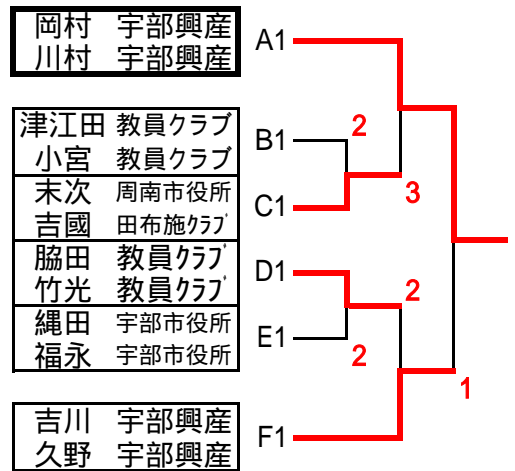

【一般男子 予選リーグ】

男子 A			岡村 川村	吉岡 吉西	竹島 青木	勝率	順位
1	岡村 川村	宇部興産 宇部興産	/			2/2	1
2	吉岡 吉西	平田中学 常盤中学	0	/		1/2	2
3	竹島 青木	周南市役所 徳山クラブ	0	0	/	0/2	3

男子 B			津江田 小宮	西田 品川	廣林 山本	勝率	順位
1	津江田 小宮	教員クラブ 教員クラブ	/			2/2	1
2	西田 品川	付属香川高校 付属香川高校	2	/	0	0/2	3
3	廣林 山本	トクヤマ トクヤマ	1		/	1/2	2

男子 C			末次 吉國	伊藤 黒河	高松 土本	勝率	順位
1	末次 吉國	周南市役所 田布施クラブ	/			2/2	1
2	伊藤 黒河	宇部工業 宇部工業	0	/	1	0/2	3
3	高松 土本	徳山クラブ 徳山クラブ	1		/	1/2	2

男子 D			脇田 竹光	福田 末富	佐々木 高木	勝率	順位
1	脇田 竹光	教員クラブ 教員クラブ	/			2/2	1
2	福田 末富	付属香川高校 付属香川高校	0	/	2	0/2	3
3	佐々木 高木	東ソー 東ソー	1		/	1/2	2

男子 E			縄田 福永	斉藤 萩原	中川 岡村	勝率	順位
1	縄田 福永	宇部市役所 宇部市役所	/			2/2	1
2	斉藤 萩原	下松工業 下松工業	3	/	2	0/2	3
3	中川 岡村	周南市役所 徳山クラブ	0		/	1/2	2

男子 F			吉川 久野	岡本 山内	岡村 岡村	勝率	順位
1	吉川 久野	宇部興産 宇部興産	/			2/2	1
2	岡本 山内	勝山中学 勝山中学	0	/		1/2	2
3	岡村 岡村	徳山クラブ 徳山クラブ	1	2	/	0/2	3

【一般男子 決勝トーナメント】