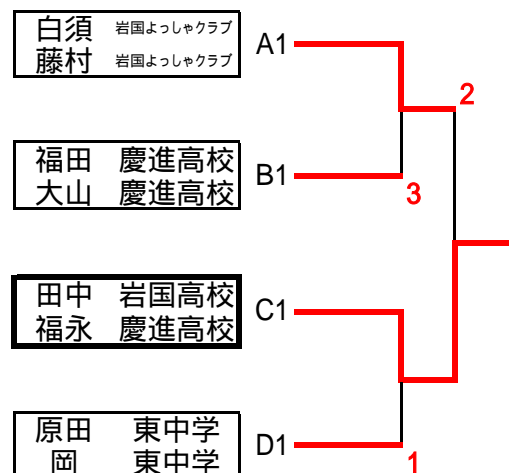

【一般女子 予選リーグ】

女子 A		白須 藤村	山本 坂本	新井 澤	勝率	順位
1	白須 藤村 岩国よっしやクラブ 岩国よっしやクラブ				2/2	1
2	山本 坂本 慶進高校 慶進高校	0			1/2	2
3	新井 澤 徳山商工 徳山商工	0	2		0/2	3

女子 B		福田 大山	正木 松本	米田 岸田	勝率	順位
1	福田 大山 慶進高校 慶進高校				2/2	1
2	正木 松本 神原中学 神原中学	3			1/2	2
3	米田 岸田 徳山商工 徳山商工	3	0		0/2	3

女子 C		田中 福永	藤末 佐川	芦浦 河崎	勝率	順位	
1	田中 福永 岩国高校 慶進高校			3	1/2	1	+1
2	藤末 佐川 徳山商工 徳山商工	2			1/2	2	±0
3	芦浦 河崎 慶進高校 慶進高校		2		1/2	3	-1

女子 D		梶山 兼田	原田 岡	川口 福原	勝率	順位
1	梶山 兼田 宇部興産 岩国よっしやクラブ		3	2	0/2	3
2	原田 岡 東中学 東中学				2/2	1
3	川口 福原 慶進高校 慶進高校		3		1/2	2

【一般女子 決勝トーナメント】